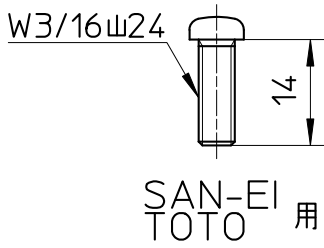

図番

品番	キャップと銘板の色
R233F-L-UB	アーバンブルー
R233F-L-UP	アーバンピンク
R233F-L-WR	ワインレッド

備考

品名	シングルレバー大	尺度	承認	検図	製図	設計	第三角法
品番	R233F-L-(色)	1:1	21・9・3	21・9・3	21・9・3	・	SANEI 株式会社