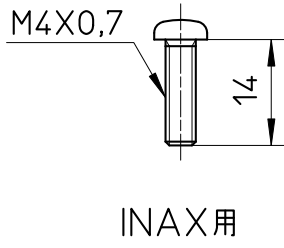

図番

品番	キャップと銘板の色
R233F-L-UB	アーバンブルー
R233F-L-UP	アーバンピンク
R233F-L-WR	ワインレッド

備考

品名	シングルレバー大	尺度	承認	検図	製図	設計	第三角法
品番	R233F-L-(色)	1:1	21・9・3	21・9・3	21・9・3	・	SANEI 株式会社