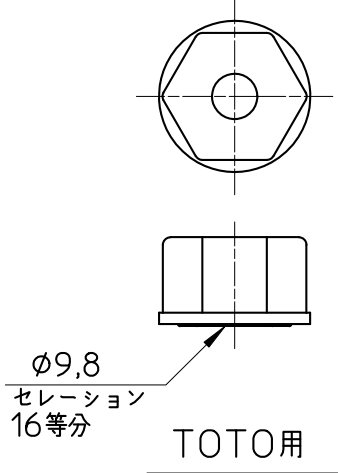

図番

品番	キャップと銘板の色
R233F-L-UB	アーバンブルー
R233F-L-UP	アーバンピンク
R233F-L-WR	ワインレッド

備考

品名	シングルレバー大	尺度	承認	検図	製図	設計	第三角法
品番	R233F-L-(色)	1:1	21・9・3	21・9・3	21・9・3	・	SANEI 株式会社