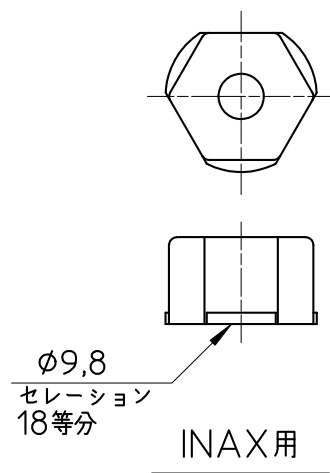

図番

品番	キャップと銘板の色
R233F-L-UB	アーバンブルー
R233F-L-UP	アーバンピンク
R233F-L-WR	ワインレッド

備考

品名	シングルレバー大	尺度	承認	検図	製図	設計	第三角法
品番	R233F-L-(色)	1:1	21・9・3	21・9・3	21・9・3	・	SANEI 株式会社