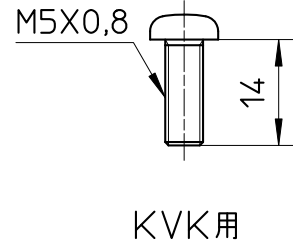

図番

品番	キャップと銘板の色
R233F-L-UB	アーバンブルー
R233F-L-UP	アーバンピンク
R233F-L-WR	ワインレッド

備考

品名	シングルレバー大	尺度	承認	検図	製図	設計	第三角法
品番	R233F-L-(色)	1:1	21・9・3	21・9・3	21・9・3	・	SANEI 株式会社