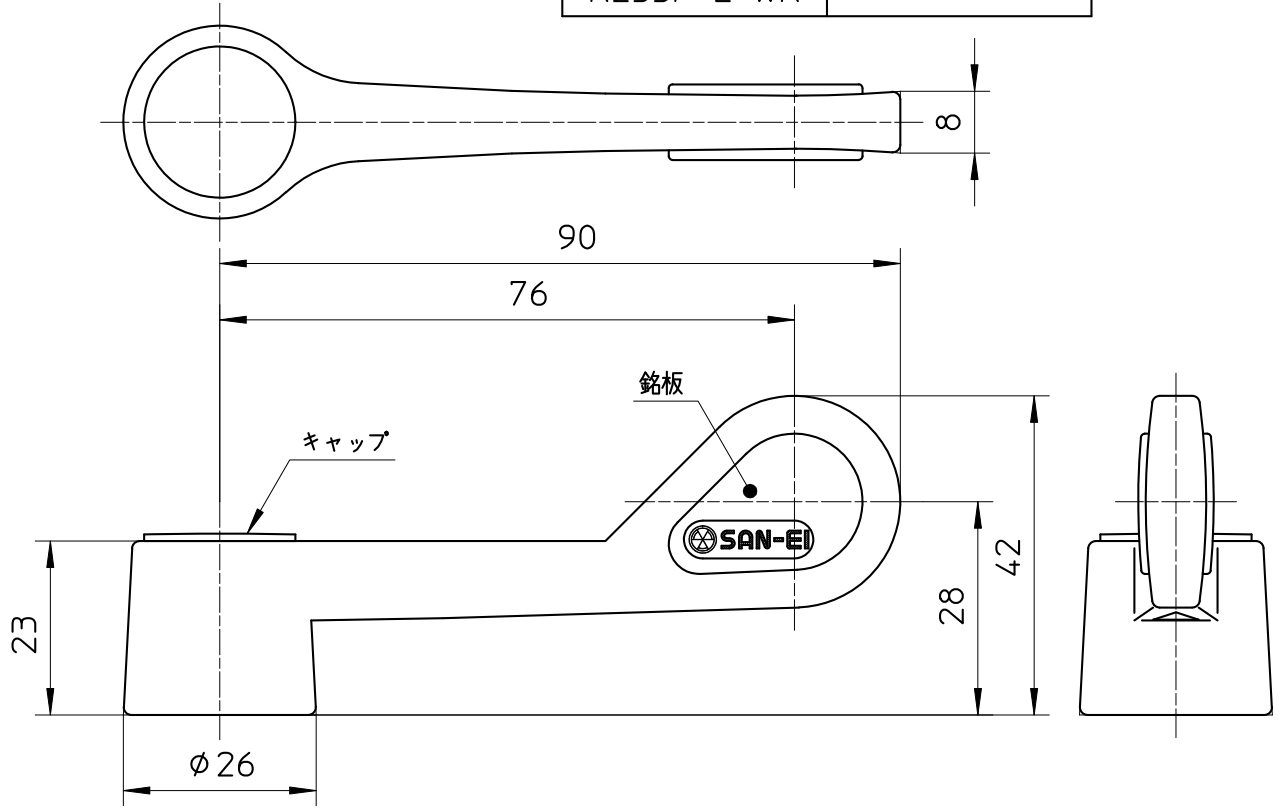

図番

品番	キャップと銘板の色
R233F-L-UB	アーバンブルー
R233F-L-UP	アーバンピンク
R233F-L-WR	ワインレッド

備考

品名	シングルレバー大	尺度	承認	検図	製図	設計	第三角法
品番	R233F-L-(色)	1:1	21・9・3	21・9・3	21・9・3	・	SANEI 株式会社