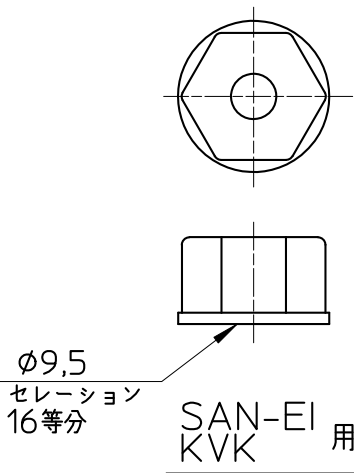

図番

品番	キャップと銘板の色
R233F-L-UB	アーバンブルー
R233F-L-UP	アーバンピンク
R233F-L-WR	ワインレッド

備考

品名	シングルレバー大	尺度	承認	検図	製図	設計	第三角法
品番	R233F-L-(色)	1:1	21・9・3	21・9・3	21・9・3	・	SANEI 株式会社