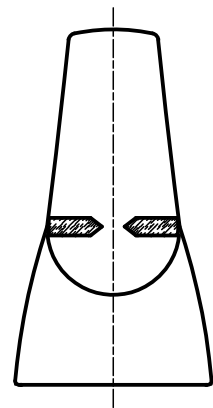

図番

備考 取付ビス(M4X0,7),レバー受 付属

品名	シングルレバーハンドル	尺度	承認	検図	製図	設計	第三角法 
品番	R235F-L	1:2	04・3・	04・3・	04・3・	04・3・	