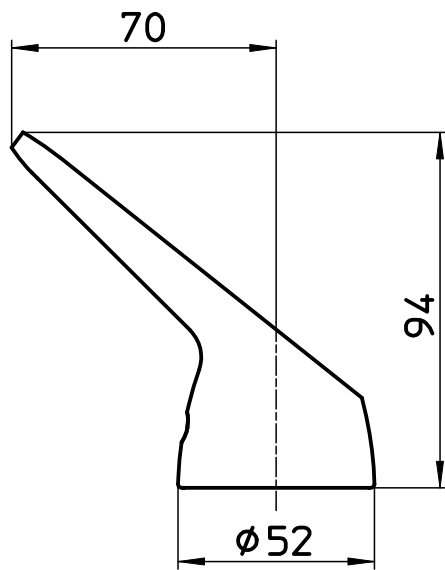

図番

備考 取付ビス(M4X0,7),レバー受 付属

品名	シングルレバーハンドル	尺度	承認	検図	製図	設計	第三角法 
品番	R235F-L	1:2	04・3・	04・3・	04・3・	04・3・	