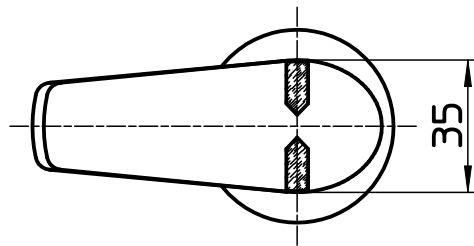

図番

備考 取付ビス(M4X0,7),レバー受 付属

品名	シングルレバーハンドル	尺度	承認	検図	製図	設計	第三角法 
品番	R235F-L	1:2	04・3・	04・3・	04・3・	04・3・	