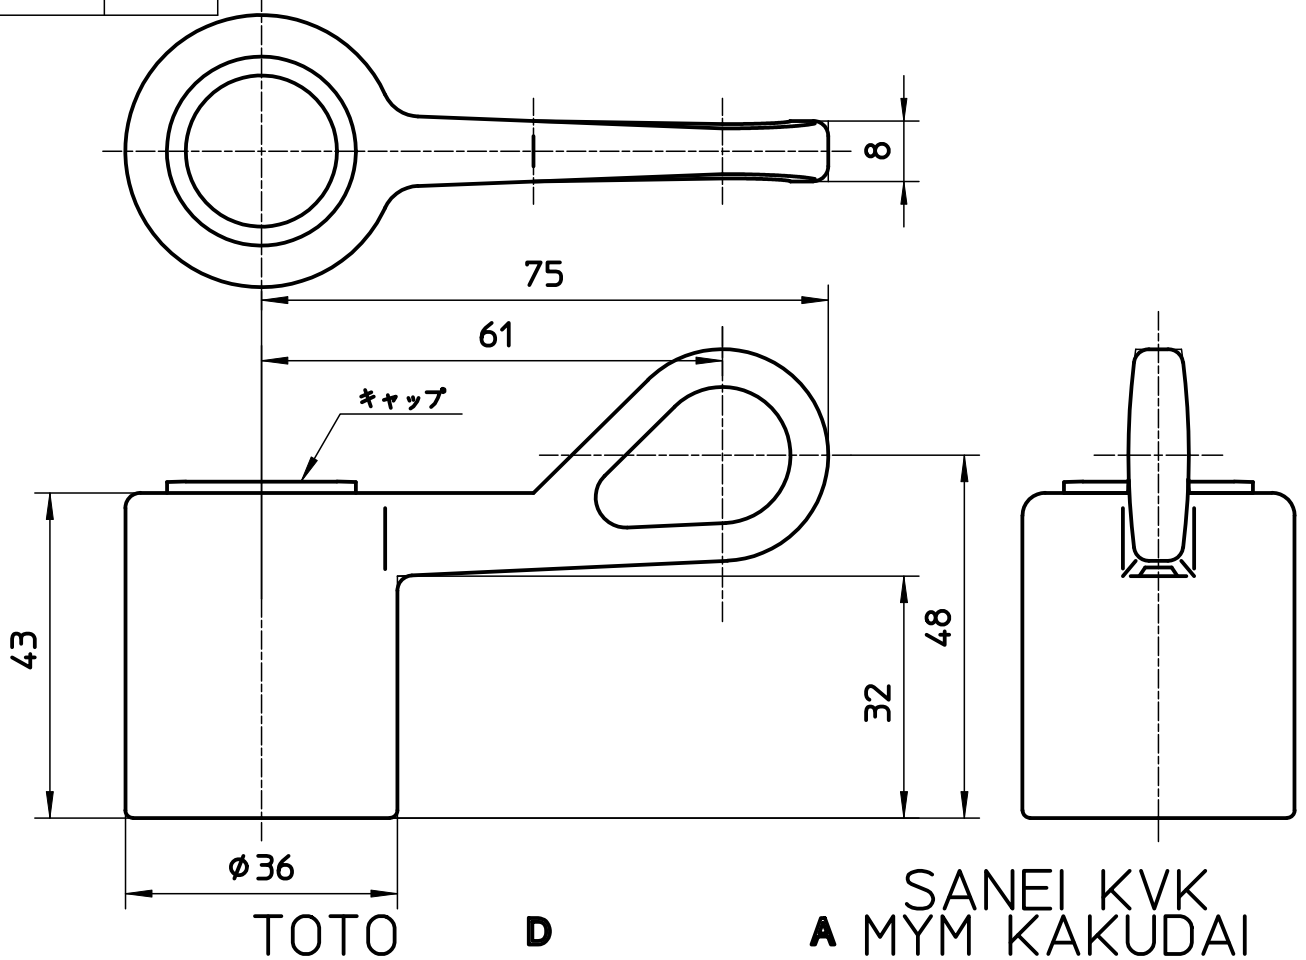

図番

TOTO  
 $\phi 7,8$ セレーション20等分

SANEI KVK  
 MYM KAKUDAI  
 $\phi 9,5$ セレーション16等分

TOTO  
 $\phi 9,8$ セレーション16等分

INAX  
 $\phi 9,8$ セレーション18等分

SANEI  
 TOTO 用

INAX用

KVK用

備考

品名	PCサークルレバー	尺度	承認	検図	製図	設計	第三角法
品番	R236F	1:1	22・4・21	22・4・21	22・4・21	04・3・	SANEI 株式会社