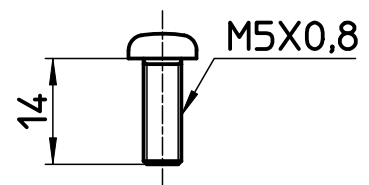

図番

TOTO  
 $\phi 7,8$ セレーション20等分

SANEI KVK  
 MYM KAKUDAI  
 $\phi 9,5$ セレーション16等分

TOTO  
 $\phi 9,8$ セレーション16等分

INAX  
 $\phi 9,8$ セレーション18等分

SANEI  
 TOTO 用

INAX用

KVK用

備考

品名	PCサークルレバー	尺度	承認	検図	製図	設計	第三角法
品番	R236F	1:1	22・4・21	22・4・21	22・4・21	04・3・	SANEI 株式会社