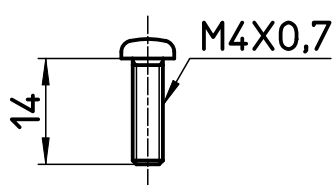

図番

TOTO  
 $\phi 7,8$ セレーション20等分

SANEI KVK  
 MYM KAKUDAI  
 $\phi 9,5$ セレーション16等分

TOTO  
 $\phi 9,8$ セレーション16等分

INAX  
 $\phi 9,8$ セレーション18等分

SANEI  
 TOTO 用

INAX用

KVK用

備考

品名	PCサークルレバー	尺度	承認	検図	製図	設計	第三角法
品番	R236F	1:1	22・4・21	22・4・21	22・4・21	04・3・	SANEI 株式会社