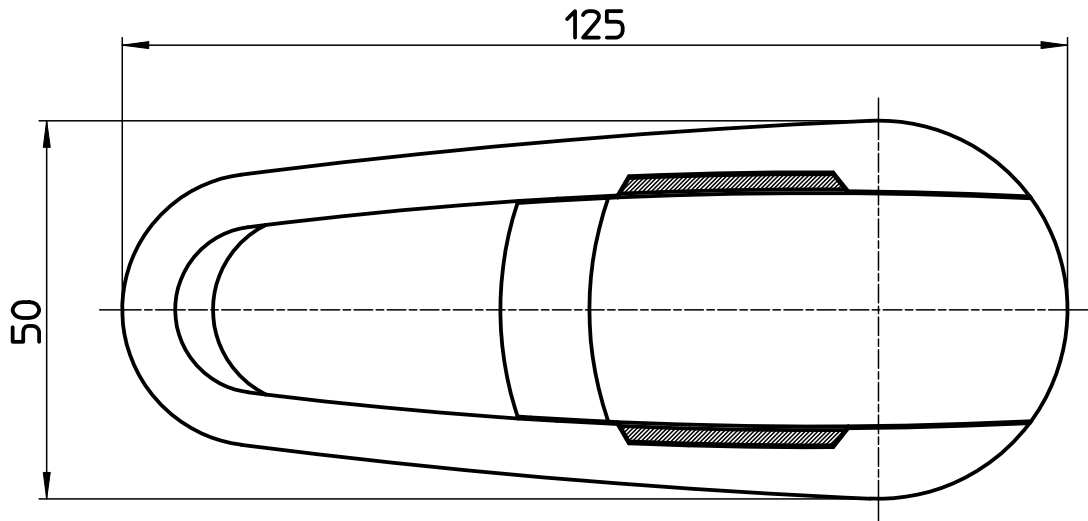

図番

品番	色
R2390F	メッキ
R2390F-W	ホワイト
R2390F-SW	スーパーホワイト

備考

品名	シングルレバーハンドル	尺度	承認	検図	製図	設計	第三角法
品番	R2390F-(色)	1:1	11・5・13	11・5・13	11・5・13	11・5・13	SANEI 株式会社