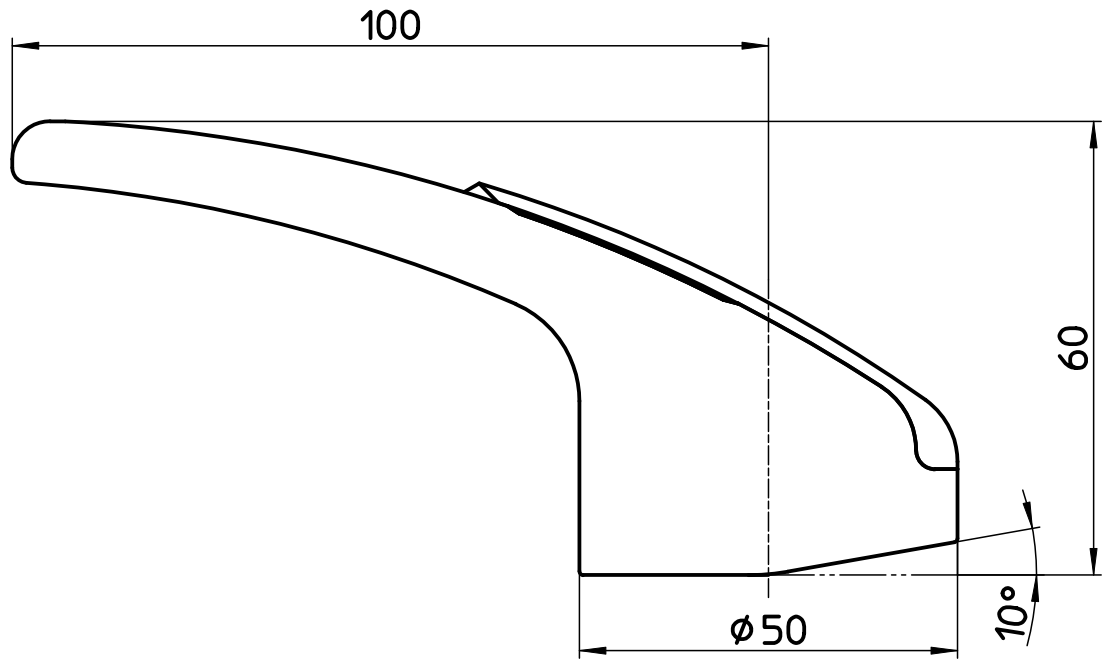

図番

品番	色
R2390F	メッキ
R2390F-W	ホワイト
R2390F-SW	スーパーホワイト

備考

品名	シングルレバーハンドル	尺度	承認	検図	製図	設計	第三角法
品番	R2390F-(色)	1:1	11・5・13	11・5・13	11・5・13	11・5・13	SANEI 株式会社