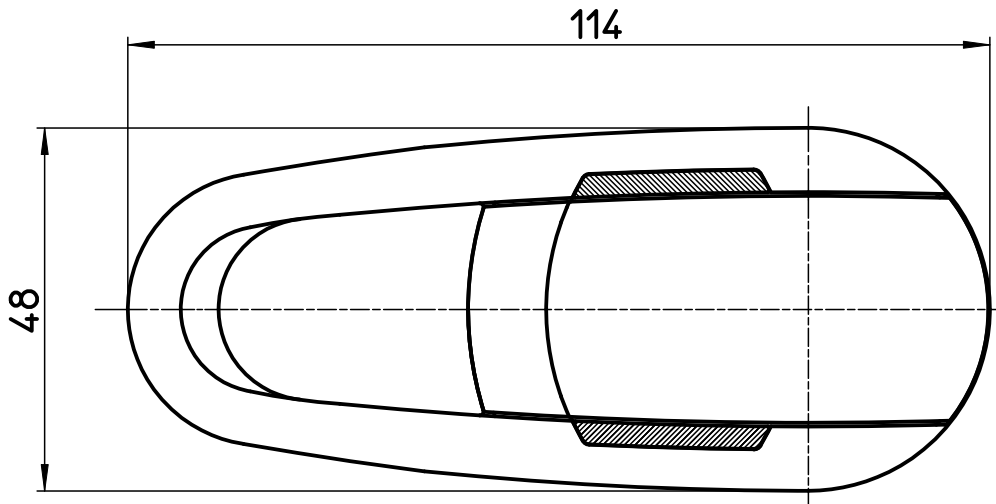

図番

品番	色
R239F	メッキ
R239F-W	ホワイト

備考

品名	レバー	尺度	承認	検図	製図	設計	第三角法
品番	R239F-(色)	1:1	06・12・12	06・12・11	06・12・8	06・1・10	SANEI 株式会社