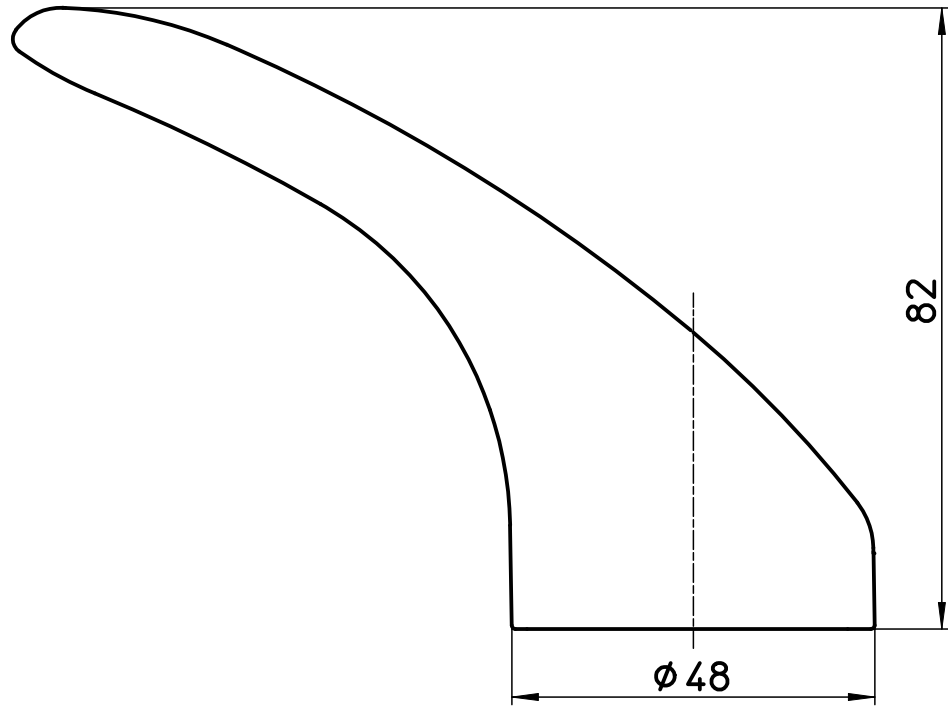

図番

品番	色
R239F	メッキ
R239F-W	ホワイト

備考

品名	レバー	尺度	承認	検図	製図	設計	第三角法
品番	R239F-(色)	1:1	06・12・12	06・12・11	06・12・8	06・1・10	SANEI 株式会社