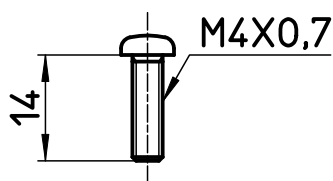

図番

TOTO
 $\phi 7,8$ セレーション20等分

SANEI KVK
 MYM KAKUDAI
 $\phi 9,5$ セレーション16等分

TOTO
 $\phi 9,8$ セレーション16等分

INAX
 $\phi 9,8$ セレーション18等分

SANEI 用
 TOTO

INAX用

KVK用

備考 湯、水用キャップ付

品名	角クリスタルハンドル	尺度	承認	検図	製図	設計	第三角法
品番	R250FS	1 : 1	14・10・ 3	14・10・ 3	14・10・ 3	04・ 3・	SANEI 株式会社