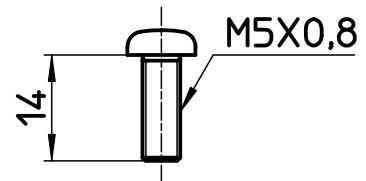

図番

TOTO
 $\phi 7,8$ セレーション20等分

SANEI KVK
 MYM KAKUDAI
 $\phi 9,5$ セレーション16等分

TOTO
 $\phi 9,8$ セレーション16等分

INAX
 $\phi 9,8$ セレーション18等分

SANEI 用
 TOTO

INAX用

KVK用

備考 湯、水用キャップ付

品名	角クリスタルハンドル	尺度	承認	検図	製図	設計	第三角法
品番	R250FS	1 : 1	14・10・ 3	14・10・ 3	14・10・ 3	04・ 3・	SANEI 株式会社