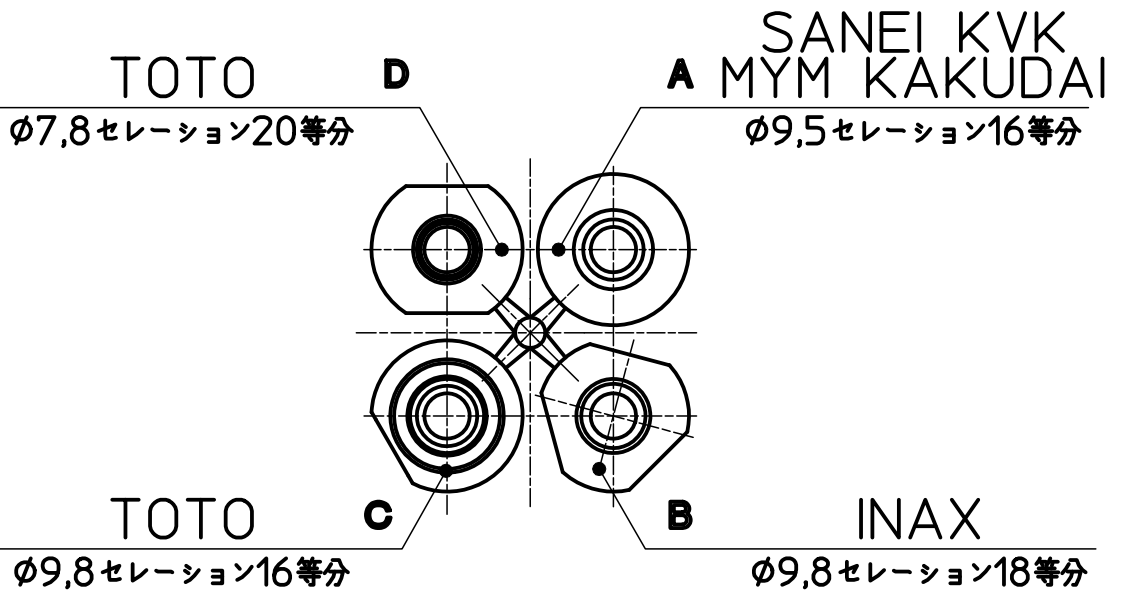

図番

SANEI
TOTO 用

INAX用

KVK用

備考 湯、水用キャップ付

品名	ミルキーハンドル	尺度	承認	検図	製図	設計	第三角法
品番	R270FS	1 : 1	14・10・ 3	14・10・ 3	14・10・ 2	04・ 3・	SANEI 株式会社