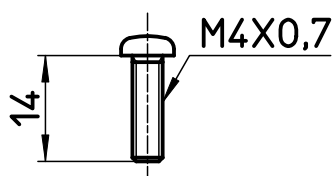

図番

SANEI
TOTO 用

INAX用

KVK用

備考 湯、水用キャップ付

品名	ミルキーハンドル	尺度	承認	検図	製図	設計	第三角法
品番	R270FS	1 : 1	14・10・ 3	14・10・ 3	14・10・ 2	04・ 3・	SANEI 株式会社