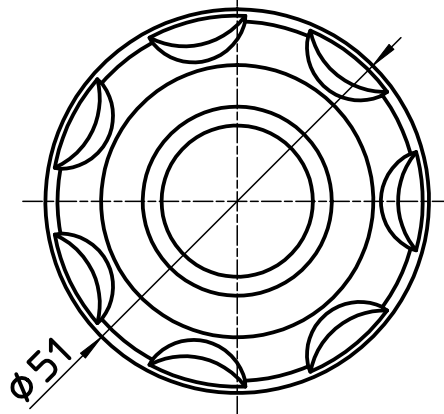

図番

SANEI
TOTO 用

INAX用

KVK用

備考 湯、水用キャップ付

品名	ミルキーハンドル	尺度	承認	検図	製図	設計	第三角法
品番	R270FS	1 : 1	14・10・ 3	14・10・ 3	14・10・ 2	04・ 3・	SANEI 株式会社