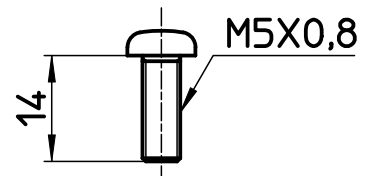

図番

SANEI
TOTO 用

INAX用

KVK用

備考 湯、水用キャップ付

品名	ミルキーハンドル	尺度	承認	検図	製図	設計	第三角法
品番	R270FS	1 : 1	14・10・ 3	14・10・ 3	14・10・ 2	04・ 3・	SANEI 株式会社