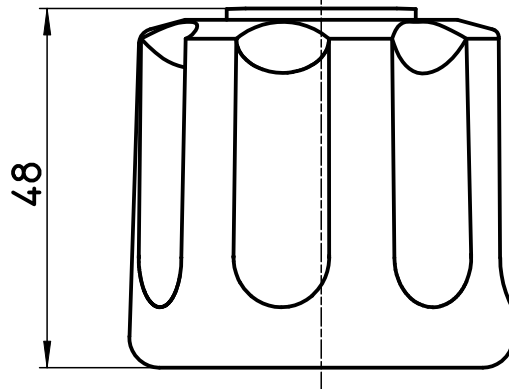

図番

SANEI
TOTO 用

INAX用

KVK用

備考 湯、水用キャップ付

品名	ミルキーハンドル	尺度	承認	検図	製図	設計	第三角法
品番	R270FS	1 : 1	14・10・ 3	14・10・ 3	14・10・ 2	04・ 3・	SANEI 株式会社