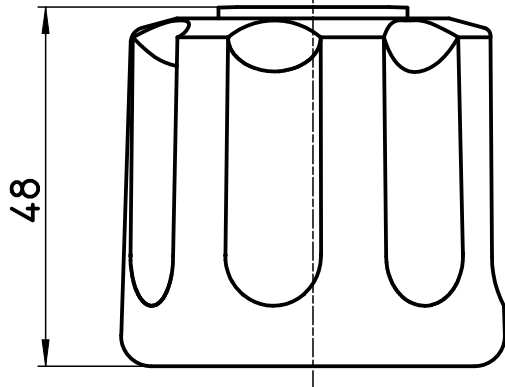

図番

品番	品名
R281FS-W	セブンハンドル ホワイト
R281FS-LH	ハンドル

TOTO
φ7,8セレーション20等分

SANEI KVK
MYM KAKUDAI
φ9,5セレーション16等分

TOTO
φ9,8セレーション16等分

INAX
φ9,8セレーション18等分

SANEI
TOTO 用

INAX用

KVK用

備考 湯、水用キャップ付

品名	別表参照	尺度	承認	検図	製図	設計	第三角法
品番	R281FS-(色)	1 : 1	19・6・3	19・6・3	19・5・31	04・3・	SANEI 株式会社