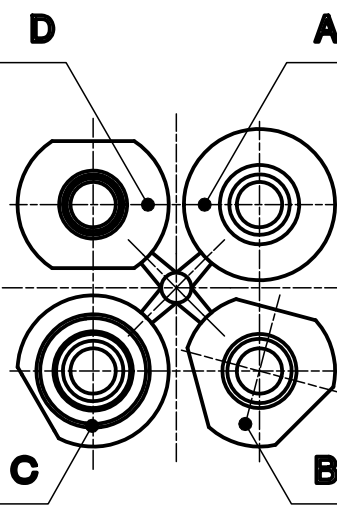

図番

品番	品名
R281FS-W	セブンハンドル ホワイト
R281FS-LH	ハンドル

TOTO
φ7,8セレーション20等分

SANEI KVK
MYM KAKUDAI
φ9,5セレーション16等分

TOTO
φ9,8セレーション16等分

INAX
φ9,8セレーション18等分

SANEI
TOTO 用

INAX用

KVK用

備考 湯、水用キャップ付

品名	別表参照	尺度	承認	検図	製図	設計	第三角法
品番	R281FS-(色)	1 : 1	19・6・3	19・6・3	19・5・31	04・3・	SANEI 株式会社