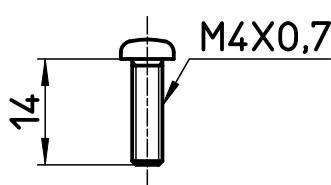

図番

品番	品名
R281FS-W	セブンハンドル ホワイト
R281FS-LH	ハンドル

TOTO
φ7,8セレーション20等分

SANEI KVK
MYM KAKUDAI
φ9,5セレーション16等分

TOTO
φ9,8セレーション16等分

INAX
φ9,8セレーション18等分

SANEI
TOTO 用

INAX用

KVK用

備考 湯、水用キャップ付

品名	別表参照	尺度	承認	検図	製図	設計	第三角法
品番	R281FS-(色)	1 : 1	19・6・3	19・6・3	19・5・31	04・3・	SANEI 株式会社