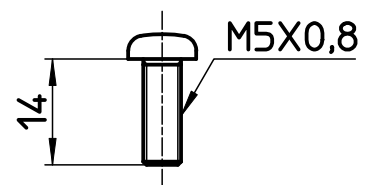

図番

品番	品名
R281FS-W	セブンハンドル ホワイト
R281FS-LH	ハンドル

TOTO
φ7,8セレーション20等分

SANEI KVK
MYM KAKUDAI
φ9,5セレーション16等分

TOTO
φ9,8セレーション16等分

INAX
φ9,8セレーション18等分

SANEI
TOTO 用

INAX用

KVK用

備考 湯、水用キャップ付

品名	別表参照	尺度	承認	検図	製図	設計	第三角法
品番	R281FS-(色)	1 : 1	19・6・3	19・6・3	19・5・31	04・3・	SANEI 株式会社