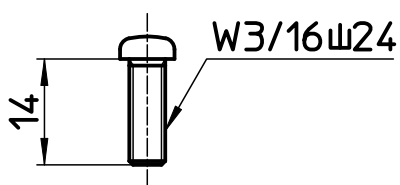

図番

品番	品名
R281FS-W	セブンハンドル ホワイト
R281FS-LH	ハンドル

TOTO
φ7,8セレーション20等分

SANEI KVK
MYM KAKUDAI
φ9,5セレーション16等分

TOTO
φ9,8セレーション16等分

INAX
φ9,8セレーション18等分

SANEI
TOTO 用

INAX用

KVK用

備考 湯、水用キャップ付

品名	別表参照	尺度	承認	検図	製図	設計	第三角法
品番	R281FS-(色)	1 : 1	19・6・3	19・6・3	19・5・31	04・3・	SANEI 株式会社