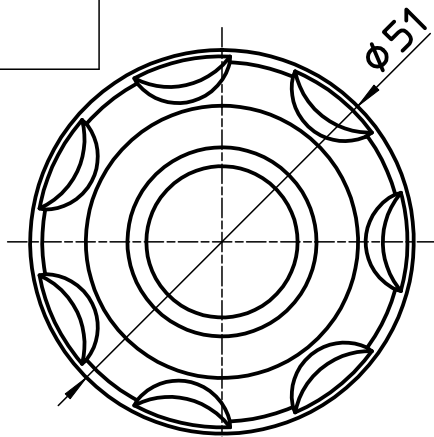

図番

品番	品名
R281FS-W	セブンハンドル ホワイト
R281FS-LH	ハンドル

TOTO
φ7,8セレーション20等分

SANEI KVK
MYM KAKUDAI
φ9,5セレーション16等分

TOTO
φ9,8セレーション16等分

INAX
φ9,8セレーション18等分

SANEI
TOTO 用

INAX用

KVK用

備考 湯、水用キャップ付

品名	別表参照	尺度	承認	検図	製図	設計	第三角法
品番	R281FS-(色)	1 : 1	19・6・3	19・6・3	19・5・31	04・3・	SANEI 株式会社