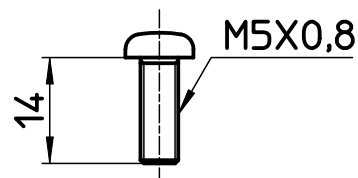

φ9,8セレーション16等分

C

B

INAX

φ9,8セレーション18等分

SANEI
TOTO 用

INAX用

KVK用

備考 湯、水用キャップ付

品名	セブクリスタルハンドル	尺度	承認	検図	製図	設計	第三角法
品番	R28F	1:1	14・10・3	14・10・3	14・10・2	04・3・	SANEI 株式会社