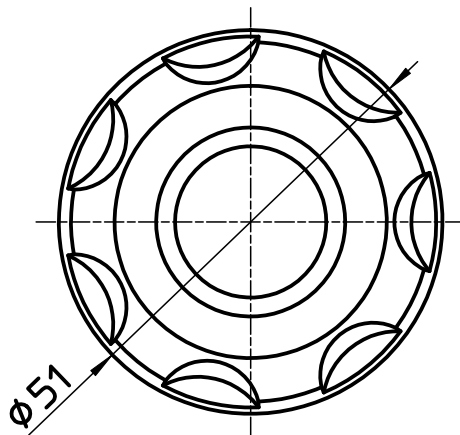

図番

TOTO

φ7,8セレーション20等分

D

A

SANEI KVK
MYM KAKUDAI

φ9,5セレーション16等分

TOTO

φ9,8セレーション16等分

C

B

INAX

φ9,8セレーション18等分

SANEI
TOTO 用

INAX用

KVK用

備考 湯、水用キャップ付

品名	セブクリスタルハンドル	尺度	承認	検図	製図	設計	第三角法
品番	R28F	1:1	14・10・3	14・10・3	14・10・2	04・3・	SANEI 株式会社