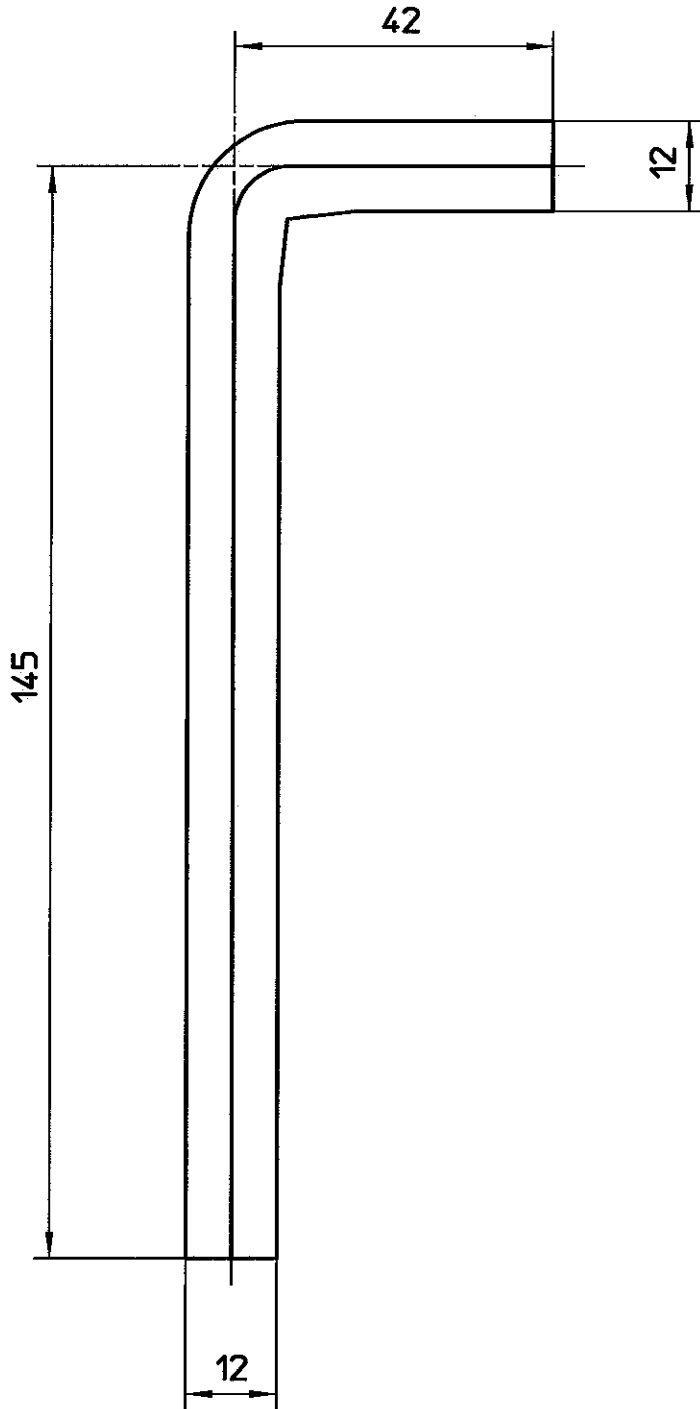

図番

備考

品名

六角スパナ

品番

R35-13

尺度

1/1

承認

阪  
04.3

検  
図

松  
根  
04.3

製  
図

松  
川  
04.3

設  
計

森  
04.3