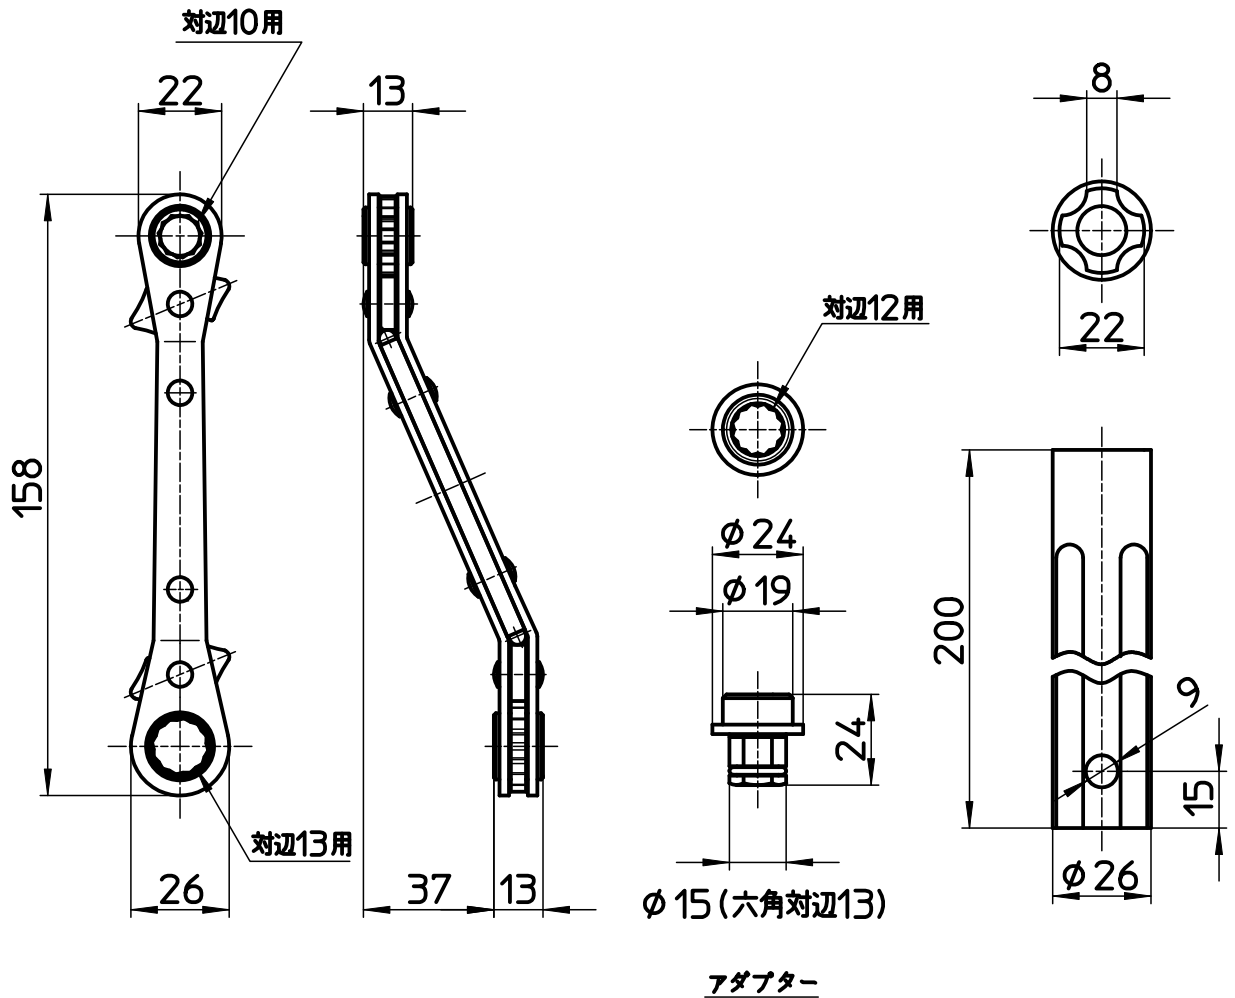

図番

備考

品名	洋便器取付レンチセット	尺度	承認	検図	製図	設計	第三角法
品番	R389S	1:2	04・3・	04・3・	04・3・	04・3・	SANEI 株式会社