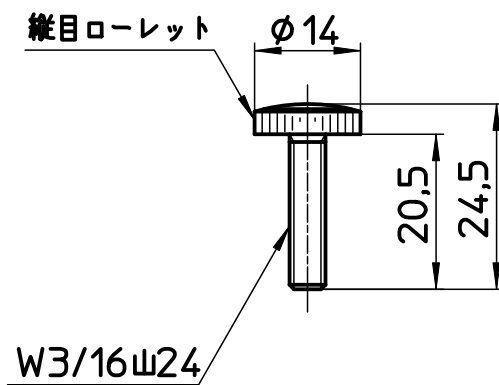

図番

製品番号	色
R410-B	青
R410-R	赤

備考

品名	厨房水栓用ビス	尺度	承認	検図	製図	設計	第三角法
品番	R410-(色)	1:1	13・5・27	13・5・27	13・5・27	13・5・27	SANEI 株式会社