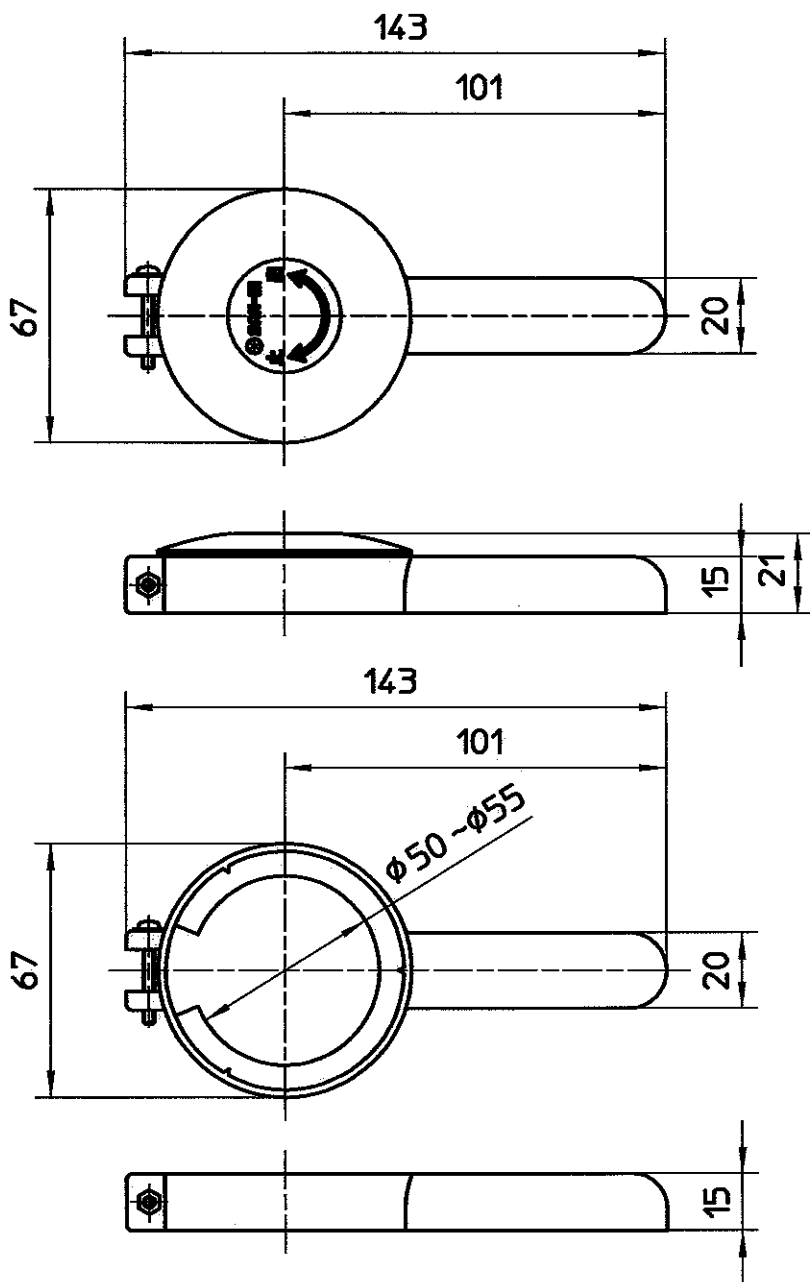

図番

備考

品名

ワンタッチレバー

品番

R59F

尺度

1/2