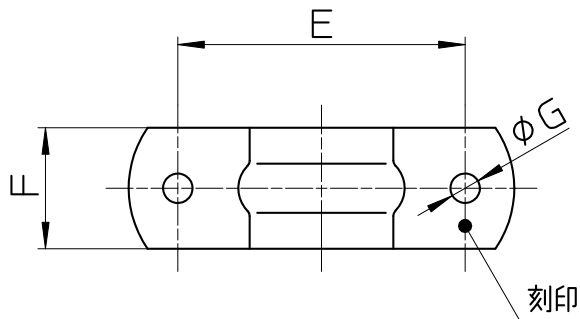

図番

品番	A	B	D	E	F	φG	t	刻印
R60-13	18	49	20	35	15	4,2	0,5	13
R60-16	22	57	24	43	18	4,2	0,5	16
R60-20	26	59	28	46	18	4,2	0,5	20
R60-25	33	71	35	57	18	4,2	0,6	25
R60-30	40	84	42	67	20	4,5	0,6	30
R60-40	48	92	51	78	23	4,5	0,7	40
R60-50	60	100	63	84	23	4,5	0,8	50
R60-65	76	146	81	117	30	7	1	65
R60-75	89	154	94	125	30	7	1	75
R60-100	114	176	119	148	30	7	1	100

備考 PR60-(呼び)は5個入

品名	サドルバンド	尺度	承認	検図	製図	設計	第三角法
品番	R60-(呼び)	1 : 1	21・9・3	21・9・3	21・9・3	10・9・17	SANEI 株式会社