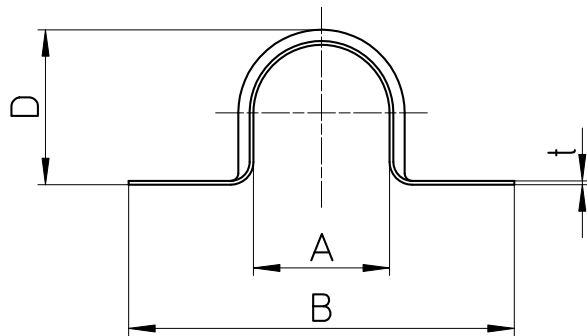

図番

品番	A	B	D	E	F	φG	t	刻印
R60-13	18	49	20	35	15	4,2	0,5	13
R60-16	22	57	24	43	18	4,2	0,5	16
R60-20	26	59	28	46	18	4,2	0,5	20
R60-25	33	71	35	57	18	4,2	0,6	25
R60-30	40	84	42	67	20	4,5	0,6	30
R60-40	48	92	51	78	23	4,5	0,7	40
R60-50	60	100	63	84	23	4,5	0,8	50
R60-65	76	146	81	117	30	7	1	65
R60-75	89	154	94	125	30	7	1	75
R60-100	114	176	119	148	30	7	1	100

備考 PR60-(呼び)は5個入

品名	サドルバンド	尺度	承認	検図	製図	設計	第三角法
品番	R60-(呼び)	1 : 1	21・9・3	21・9・3	21・9・3	10・9・17	SANEI 株式会社