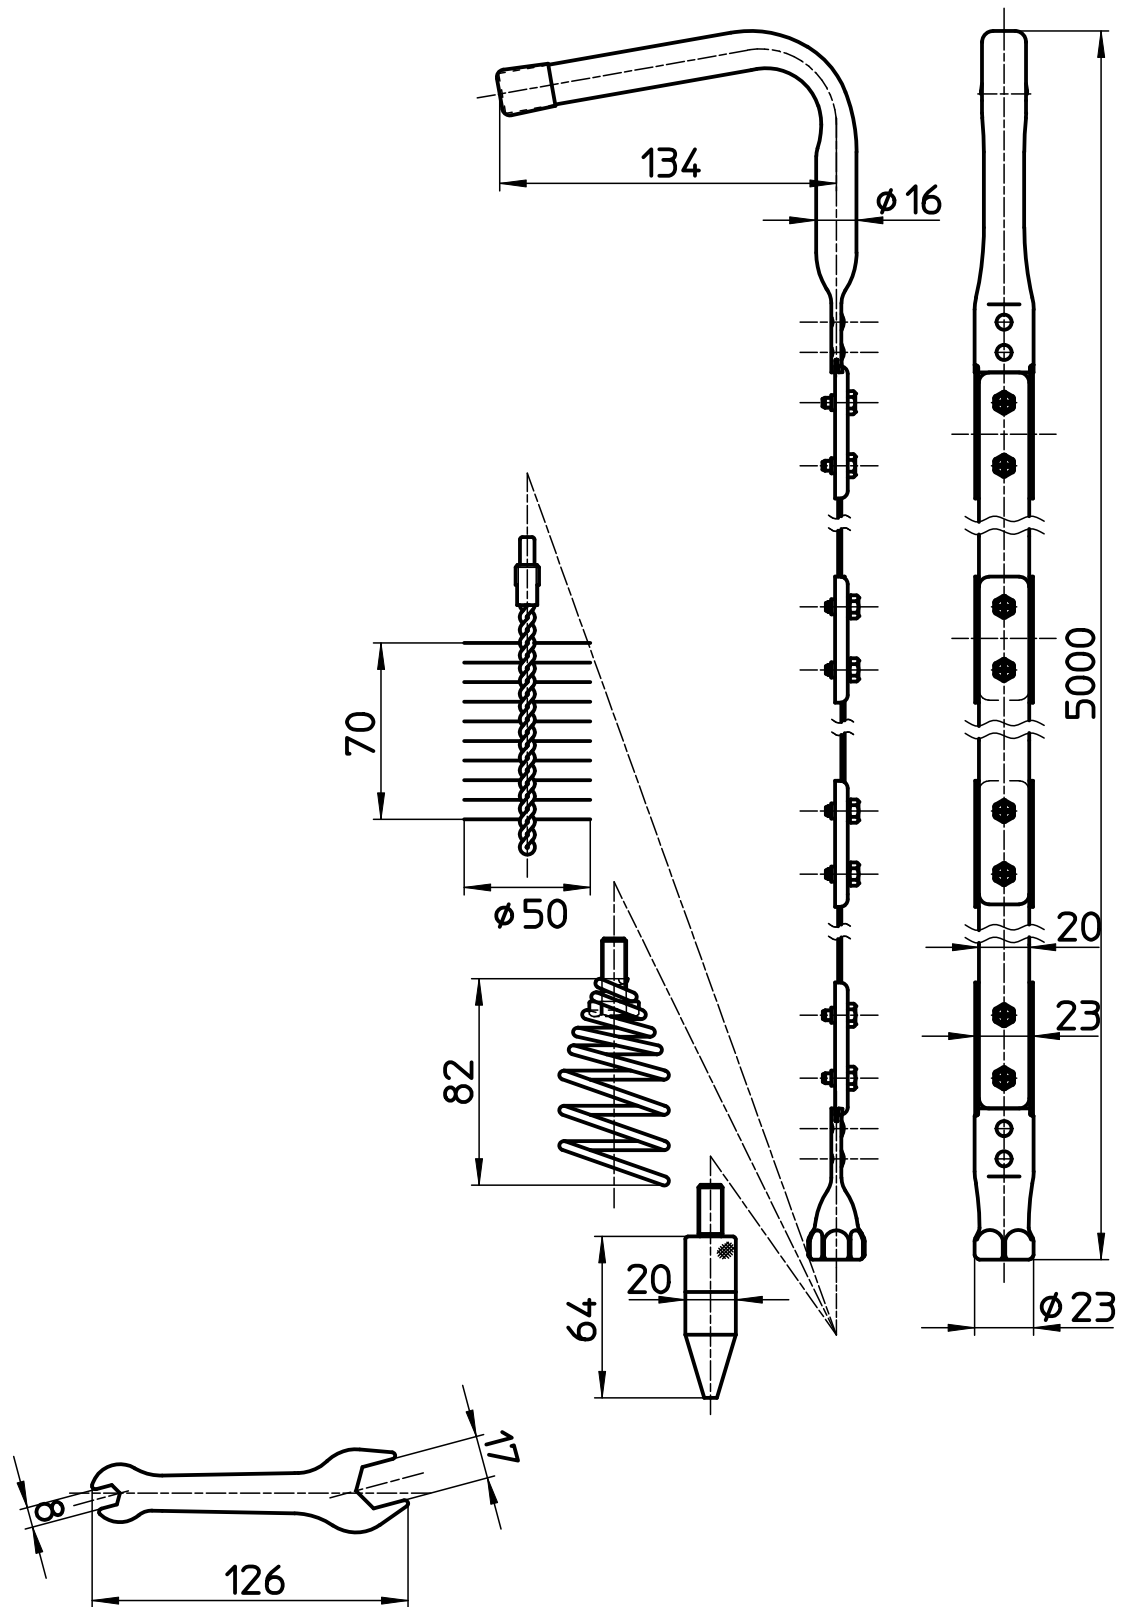

図番

添付部品

備考

品名	下水クリーナーロング	尺度	承認	検図	製図	設計	第三角法
品番	R850	1 : 3	04・3・	04・3・	04・3・	04・3・	SANEI 株式会社