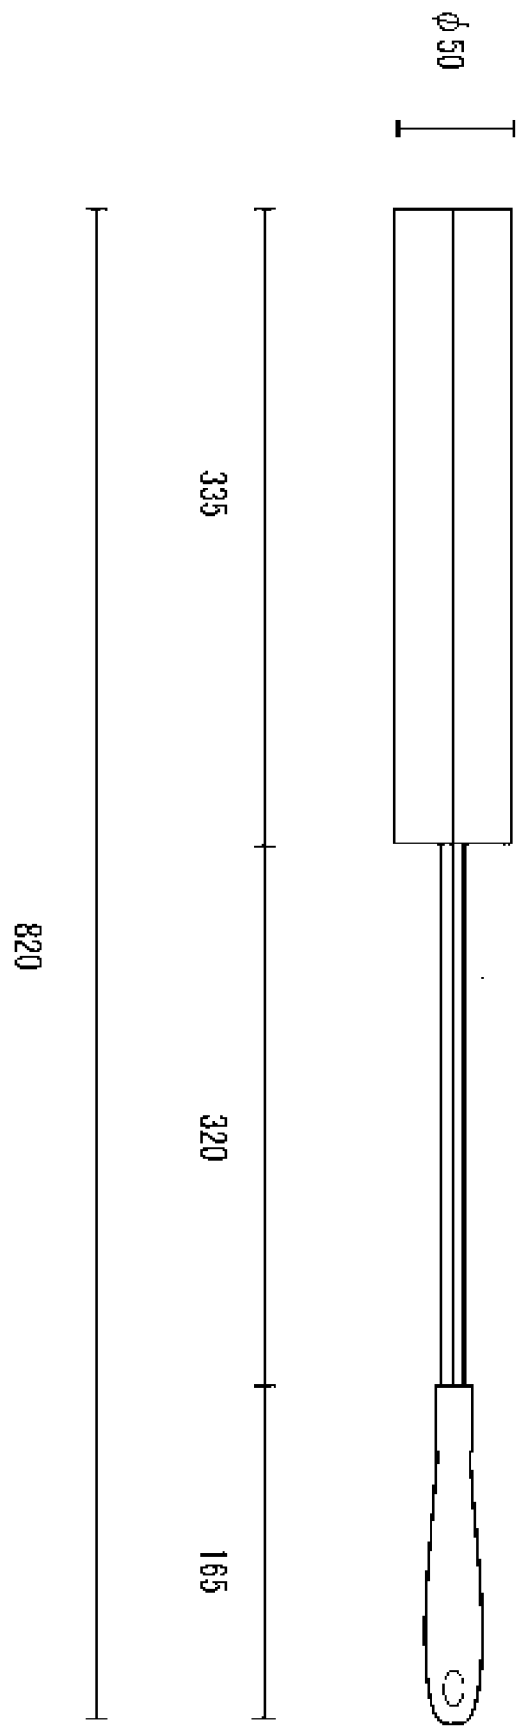

図番

備考

品名

すき間のホコリ  
こっそりブラシ

品番

R852

尺度

1 : 4

承認

牧

11・2・15

検図

木村

11・2・15

製図

酒光