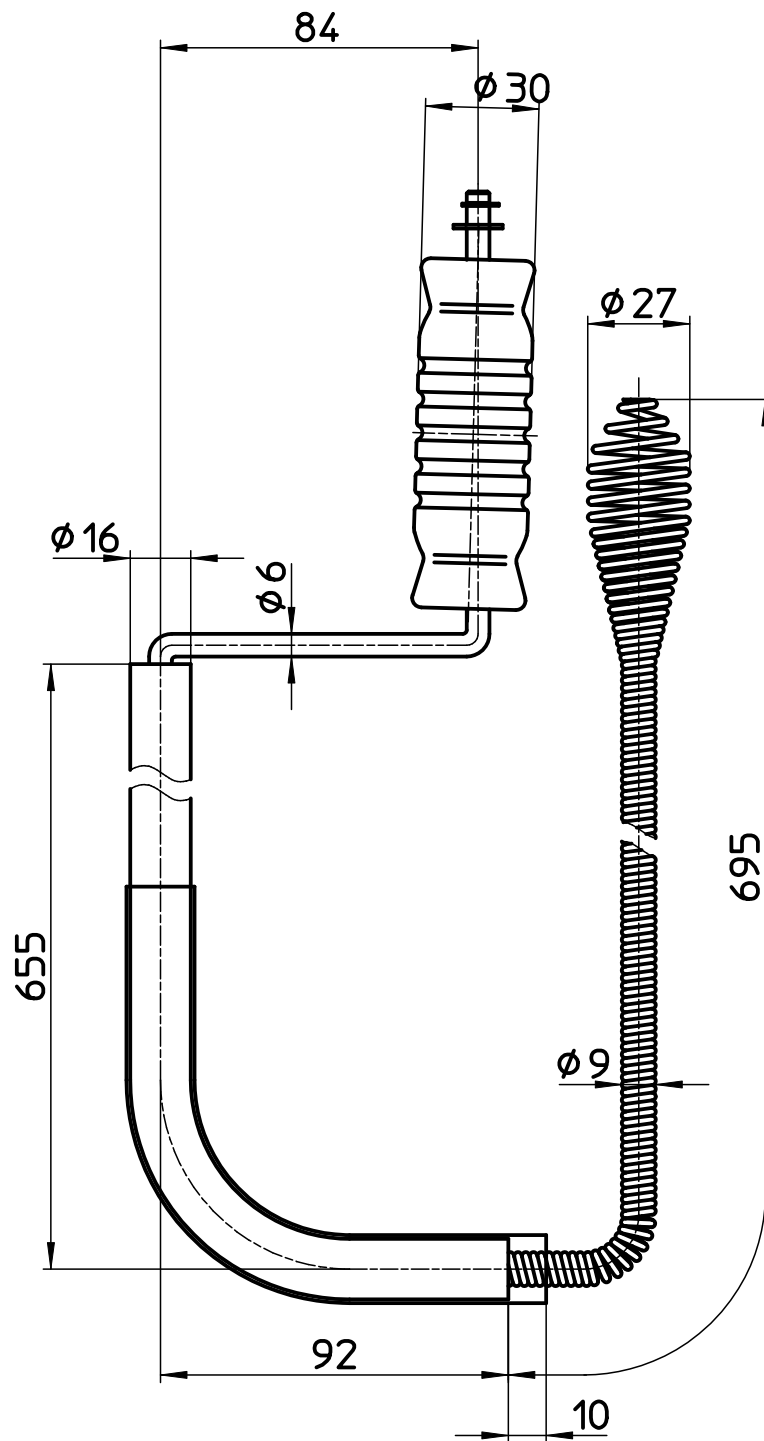

図番

備考

品名	トイレクリーナー	尺度	承認	検図	製図	担当	第三角法
品番	R86	1:2	16・3・7	16・3・1	16・3・1	11・4・8	SANEI 株式会社