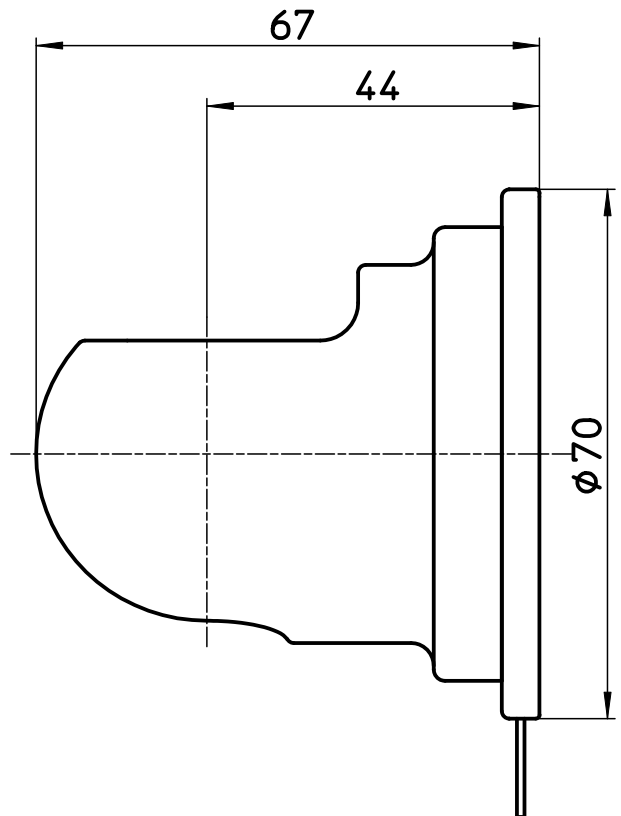

図番

品番	色
S30-35-B	ブルー
S30-35-P	ピンク
S30-35-W	ホワイト

備考 吸盤の色：ホワイト

品名	吸盤式シャワフック	尺度	承認	検図	製図	設計	第三角法
品番	S30-35-(色)	1 : 1	22・9・16	22・9・16	22・9・16	04・3・	SANEI 株式会社