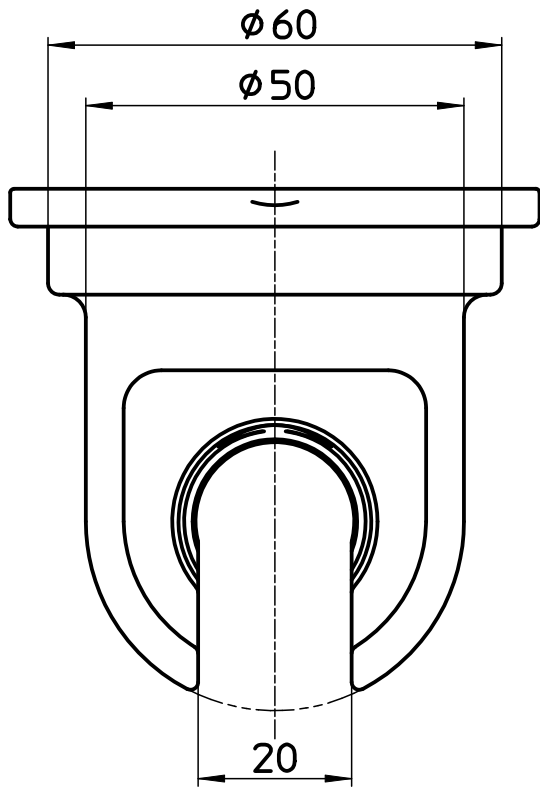

図番

品番	色
S30-35-B	ブルー
S30-35-P	ピンク
S30-35-W	ホワイト

備考 吸盤の色：ホワイト

品名	吸盤式シャワフック	尺度	承認	検図	製図	設計	第三角法
品番	S30-35-(色)	1 : 1	22・9・16	22・9・16	22・9・16	04・3・	SANEI 株式会社