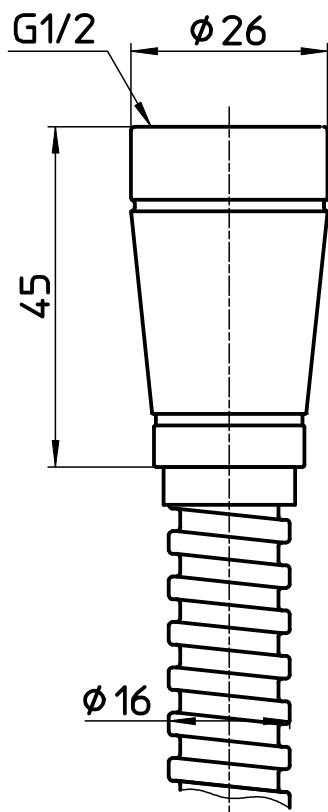

図番

ホース長さ1600

付属品

備考

品名

ラセンホース

尺度

1 : 1

承認

検図

製図

設計

第三角法

品番

S30-56TX

22・9・7