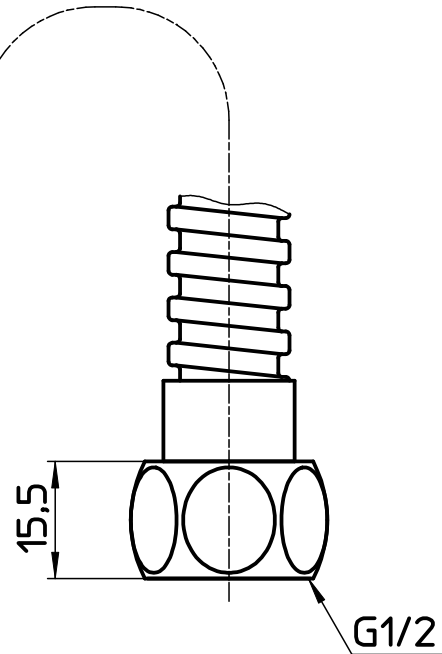

図番

ホース長さ1600

付属品

備考

品名

ラセンホース

尺度

1 : 1

承認

検図

製図

設計

第三角法

品番

S30-56TX

22・9・7