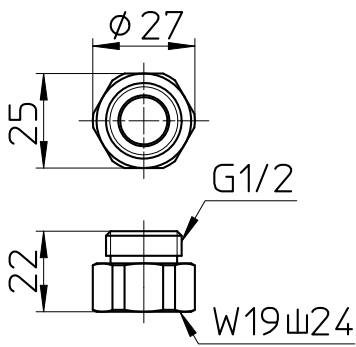

図番

TOTO小口径用

TOTO大口径用

KVK用

ガスター用

TOTO用

備考

品名	ラセンホース	尺度	承認	検図	製図	設計	第三角法
品番	S30-56TXA	1 : 2	21・10・6	21・10・6	21・10・6	04・3・	SANEI 株式会社