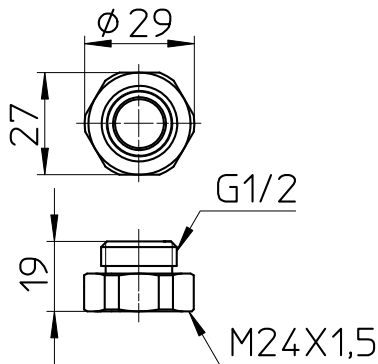

図番

TOTO小口径用

TOTO大口径用

KVK用

ガスター用

TOTO用

備考

品名	ラセンホース	尺度	承認	検図	製図	設計	第三角法
品番	S30-56TXA	1 : 2	21・10・6	21・10・6	21・10・6	04・3・	SANEI 株式会社