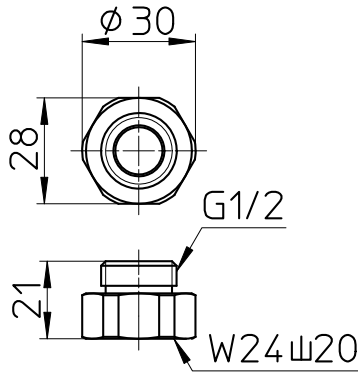

図番

TOTO小口径用

TOTO大口径用

KVK用

ガスター用

TOTO用

備考

品名	ラセンホース	尺度	承認	検図	製図	設計	第三角法
品番	S30-56TXA	1 : 2	21・10・6	21・10・6	21・10・6	04・3・	SANEI 株式会社