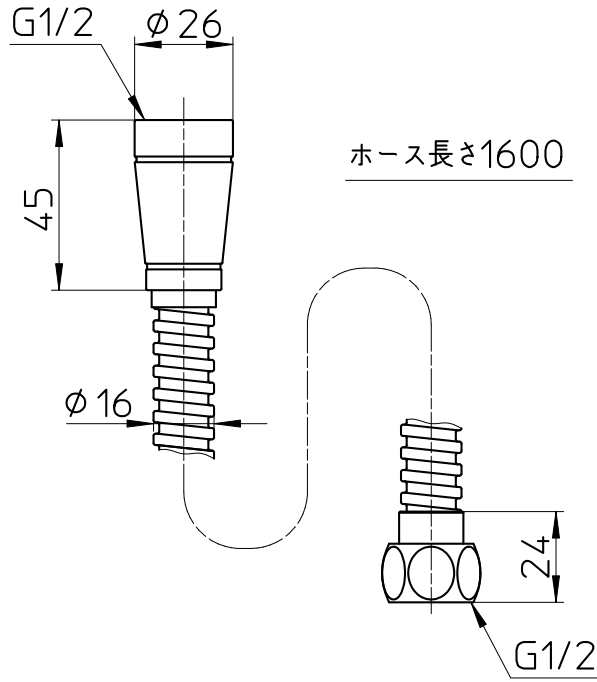

図番

TOTO小口径用

TOTO大口径用

KVK用

ガスター用

TOTO用

備考

品名	ラセンホース	尺度	承認	検図	製図	設計	第三角法
品番	S30-56TXA	1 : 2	21・10・6	21・10・6	21・10・6	04・3・	SANEI 株式会社