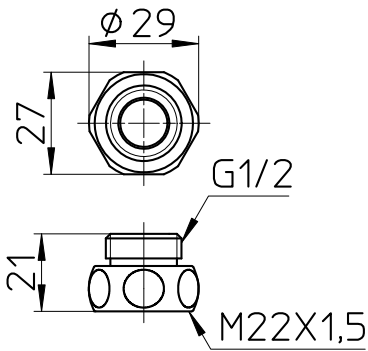

図番

TOTO小口径用

TOTO大口径用

KVK用

ガスター用

TOTO用

備考

品名	ラセンホース	尺度	承認	検図	製図	設計	第三角法
品番	S30-56TXA	1 : 2	21・10・6	21・10・6	21・10・6	04・3・	SANEI 株式会社