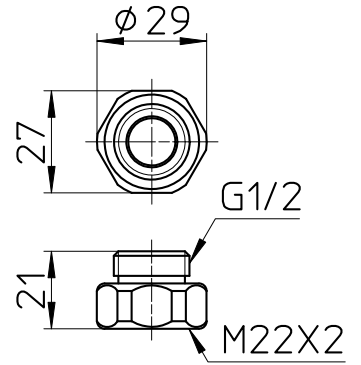

図番

TOTO小口径用

TOTO大口径用

KVK用

ガスター用

TOTO用

備考

品名	ラセンホース	尺度	承認	検図	製図	設計	第三角法
品番	S30-56TXA	1 : 2	21・10・6	21・10・6	21・10・6	04・3・	SANEI 株式会社