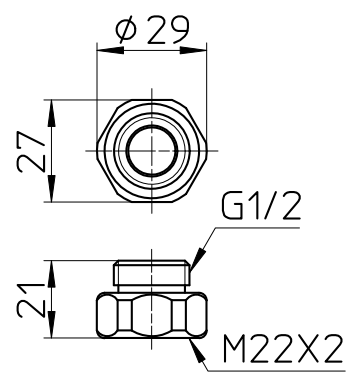

図番

ホース長さ1800

TOTO小口径用

TOTO大口径用

KVK用

ガスター用

TOTO用

備考

品名	プラチナシャワーホース	尺度	承認	検図	製図	設計	第三角法
品番	S30-570TXA-1,8	1 : 2	21・10・6	21・10・6	21・10・6	13・5・29	SANEI 株式会社