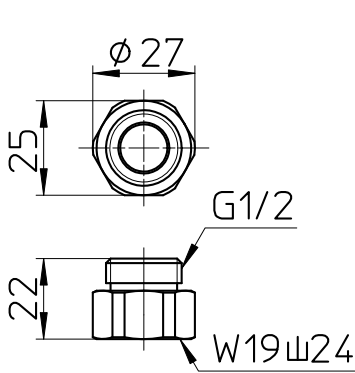

図番

ホース長さ1800

TOTO小口径用

TOTO大口径用

KVK用

ガスター用

TOTO用

備考

品名	プラチナシャワーホース	尺度	承認	検図	製図	設計	第三角法
品番	S30-570TXA-1,8	1 : 2	21・10・6	21・10・6	21・10・6	13・5・29	SANEI 株式会社