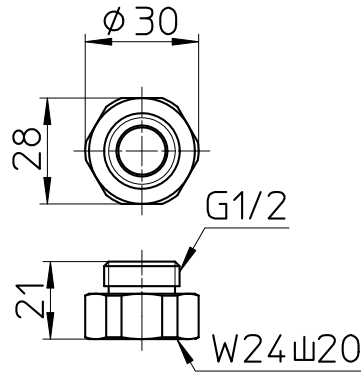

図番

ホース長さ1800

TOTO小口径用

TOTO大口径用

KVK用

ガスター用

TOTO用

備考

品名	プラチナシャワーホース	尺度	承認	検図	製図	設計	第三角法
品番	S30-570TXA-1,8	1 : 2	21・10・6	21・10・6	21・10・6	13・5・29	SANEI 株式会社