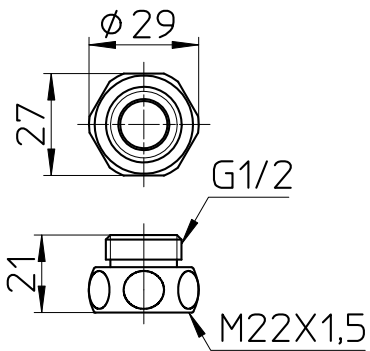

図番

ホース長さ1800

TOTO小口径用

TOTO大口径用

KVK用

ガスター用

TOTO用

備考

品名	プラチナシャワーホース	尺度	承認	検図	製図	設計	第三角法
品番	S30-570TXA-1,8	1 : 2	21・10・6	21・10・6	21・10・6	13・5・29	SANEI 株式会社