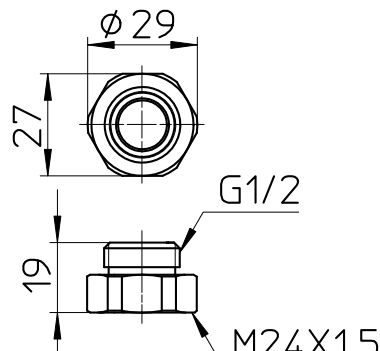

図番

ホース長さ1800

TOTO小口径用

TOTO大口径用

KVK用

ガスター用

TOTO用

備考

品名	プラチナシャワーホース	尺度	承認	検図	製図	設計	第三角法
品番	S30-570TXA-1,8	1 : 2	21・10・6	21・10・6	21・10・6	13・5・29	SANEI 株式会社