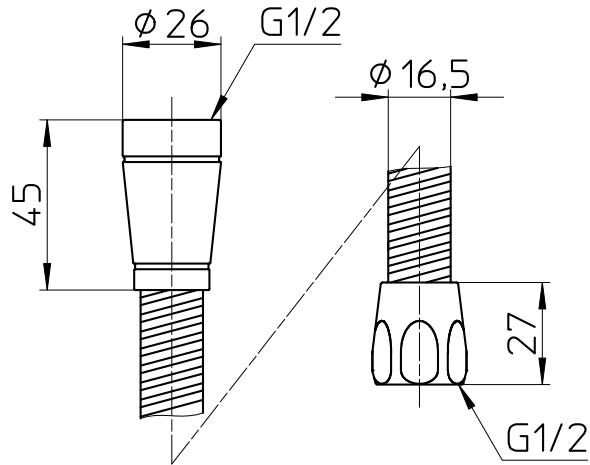

図番

ホース長さ1800

TOTO小口径用

TOTO大口径用

KVK用

ガスター用

TOTO用

備考

品名	プラチナシャワーホース	尺度	承認	検図	製図	設計	第三角法
品番	S30-570TXA-1,8	1 : 2	21・10・6	21・10・6	21・10・6	13・5・29	SANEI 株式会社