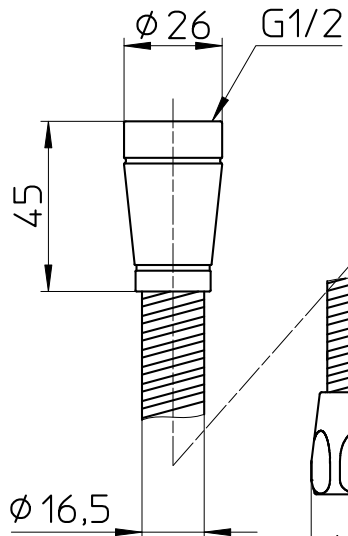

図番

ホース長さ1800

MYMシャワーヘッド用

KVKシャワーヘッド用

TOTO小口径用

TOTO大口径用

KVK用

ガスター用

TOTO用

備考

品名	シャワーホース	尺度	承認	検図	製図	設計	第三角法
品番	S30-570TXB-1,8	1:2	21・10・6	21・10・6	21・10・6	18・1・17	SANEI 株式会社