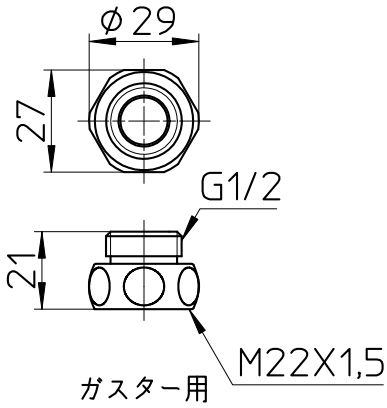

図番

ホース長さ1800

MYMシャワーヘッド用

KVKシャワーヘッド用

TOTO小口径用

TOTO大口径用

KVK用

ガスター用

TOTO用

備考

品名	シャワーホース	尺度	承認	検図	製図	設計	第三角法
品番	S30-570TXB-1,8	1:2	21・10・6	21・10・6	21・10・6	18・1・17	SANEI 株式会社