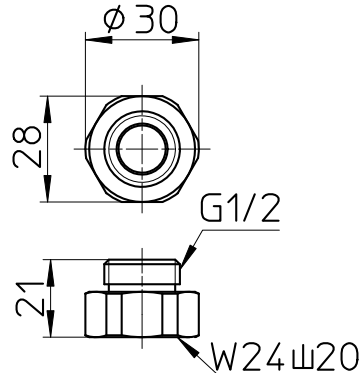

図番

ホース長さ1800

MYMシャワーヘッド用

KVKシャワーヘッド用

TOTO小口径用

TOTO大口径用

KVK用

ガスター用

TOTO用

備考

品名	シャワーホース	尺度	承認	検図	製図	設計	第三角法
品番	S30-570TXB-1,8	1:2	21・10・6	21・10・6	21・10・6	18・1・17	SANEI 株式会社