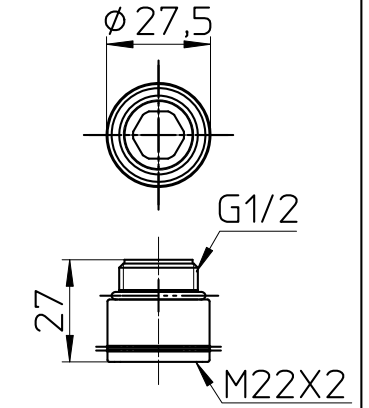

図番

ホース長さ1800

MYMシャワーヘッド用

KVKシャワーヘッド用

TOTO小口径用

TOTO大口径用

KVK用

ガスター用

TOTO用

備考

品名	シャワーホース	尺度	承認	検図	製図	設計	第三角法
品番	S30-570TXB-1,8	1:2	21・10・6	21・10・6	21・10・6	18・1・17	SANEI 株式会社