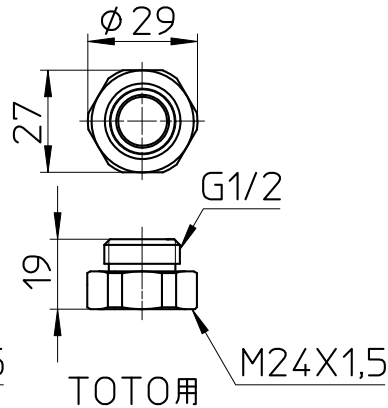

図番

ホース長さ1800

MYMシャワーヘッド用

KVKシャワーヘッド用

TOTO小口径用

TOTO大口径用

KVK用

ガスター用

TOTO用

備考

品名	シャワーホース	尺度	承認	検図	製図	設計	第三角法
品番	S30-570TXB-1,8	1:2	21・10・6	21・10・6	21・10・6	18・1・17	SANEI 株式会社