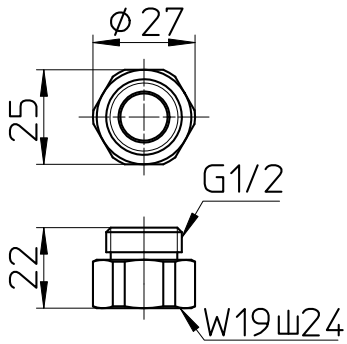

図番

ホース長さ1800

MYMシャワーヘッド用

KVKシャワーヘッド用

TOTO小口径用

TOTO大口径用

KVK用

ガスター用

TOTO用

備考

品名	シャワーホース	尺度	承認	検図	製図	設計	第三角法
品番	S30-570TXB-1,8	1:2	21・10・6	21・10・6	21・10・6	18・1・17	SANEI 株式会社