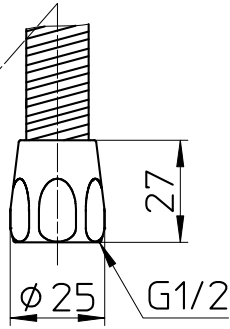

図番

ホース長さ1800

MYMシャワーヘッド用

KVKシャワーヘッド用

TOTO小口径用

TOTO大口径用

KVK用

ガスター用

TOTO用

備考

品名	シャワーホース	尺度	承認	検図	製図	設計	第三角法
品番	S30-570TXB-1,8	1:2	21・10・6	21・10・6	21・10・6	18・1・17	SANEI 株式会社