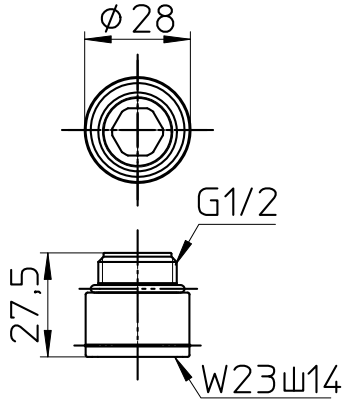

図番

ホース長さ1800

MYMシャワーヘッド用

KVKシャワーヘッド用

TOTO小口径用

TOTO大口径用

KVK用

ガスター用

TOTO用

備考

品名	シャワーホース	尺度	承認	検図	製図	設計	第三角法
品番	S30-570TXB-1,8	1:2	21・10・6	21・10・6	21・10・6	18・1・17	SANEI 株式会社