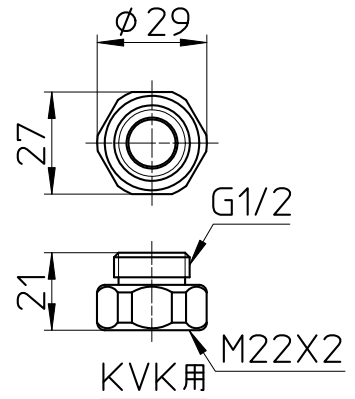

図番

ホース長さ1800

MYMシャワーヘッド用

KVKシャワーヘッド用

TOTO小口径用

TOTO大口径用

KVK用

ガスター用

TOTO用

備考

品名	シャワーホース	尺度	承認	検図	製図	設計	第三角法
品番	S30-570TXB-1,8	1:2	21・10・6	21・10・6	21・10・6	18・1・17	SANEI 株式会社