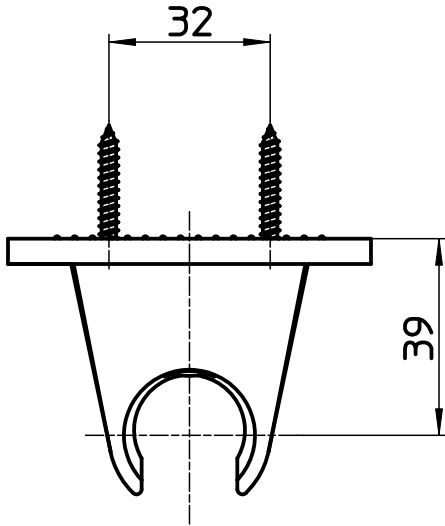

図番

品番	色
S30-85	メッキ
S30-85-W	ホワイト

備考

品名	PCシャワー掛具	尺度	承認	検図	製図	設計	第三角法
品番	S30-85-(色)	1:1,5	22・10・5	22・10・5	22・10・5	04・3・	SANEI 株式会社