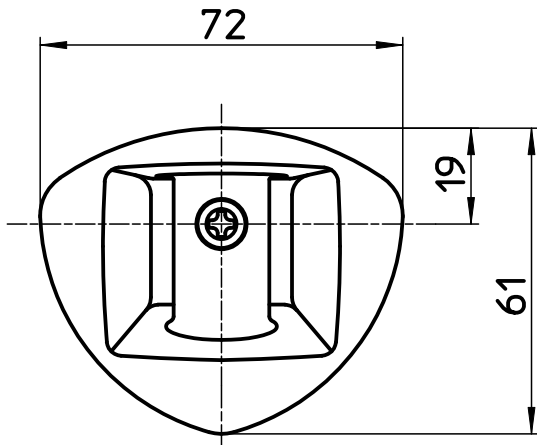

図番

品番	色
S30-85	メッキ
S30-85-W	ホワイト

備考

品名	PCシャワー掛具	尺度	承認	検図	製図	設計	第三角法
品番	S30-85-(色)	1:1,5	22・10・5	22・10・5	22・10・5	04・3・	SANEI 株式会社