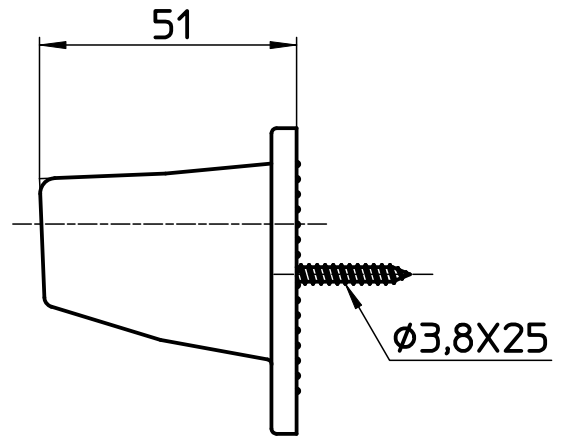

図番

品番	色
S30-85	メッキ
S30-85-W	ホワイト

備考

品名	PCシャワー掛具	尺度	承認	検図	製図	設計	第三角法
品番	S30-85-(色)	1:1,5	22・10・5	22・10・5	22・10・5	04・3・	SANEI 株式会社