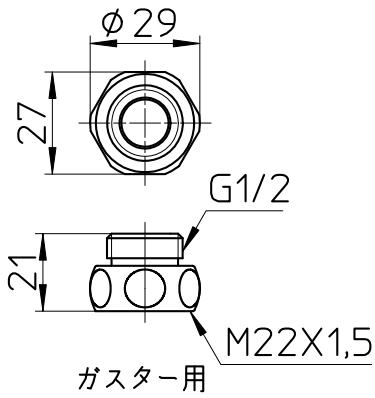

図番

備考

品名	シャワーホース	尺度	承認	検図	製図	設計	第三角法
品番	S30-860TXA-SC	1:2	21・9・1	21・9・1	21・9・1	04・3・	SANEI 株式会社