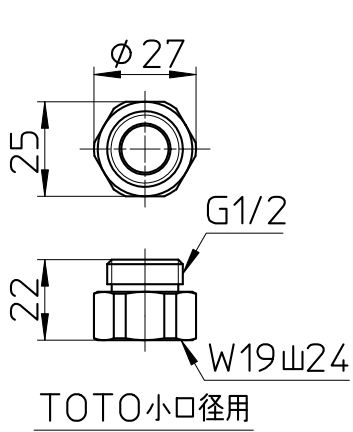

図番

備考

品名	シャワーホース	尺度	承認	検図	製図	設計	第三角法
品番	S30-860TXA-SC	1:2	21・9・1	21・9・1	21・9・1	04・3・	SANEI 株式会社