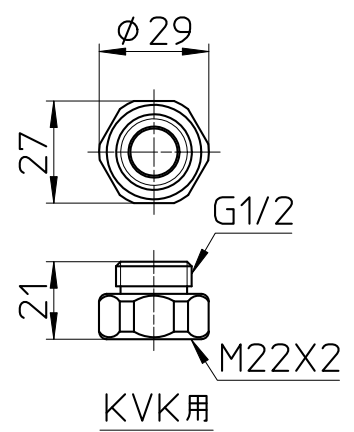

図番

備考

品名	シャワーホース	尺度	承認	検図	製図	設計	第三角法
品番	S30-860TXA-SC	1:2	21・9・1	21・9・1	21・9・1	04・3・	SANEI 株式会社