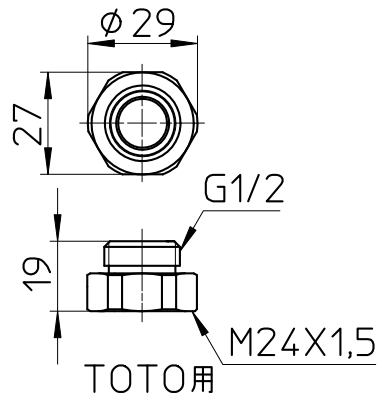

図番

備考

品名	シャワーホース	尺度	承認	検図	製図	設計	第三角法
品番	S30-860TXA-SC	1:2	21・9・1	21・9・1	21・9・1	04・3・	SANEI 株式会社