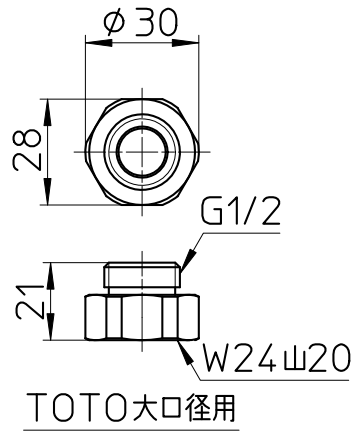

図番

備考

品名	シャワーホース	尺度	承認	検図	製図	設計	第三角法
品番	S30-860TXA-SC	1:2	21・9・1	21・9・1	21・9・1	04・3・	SANEI 株式会社