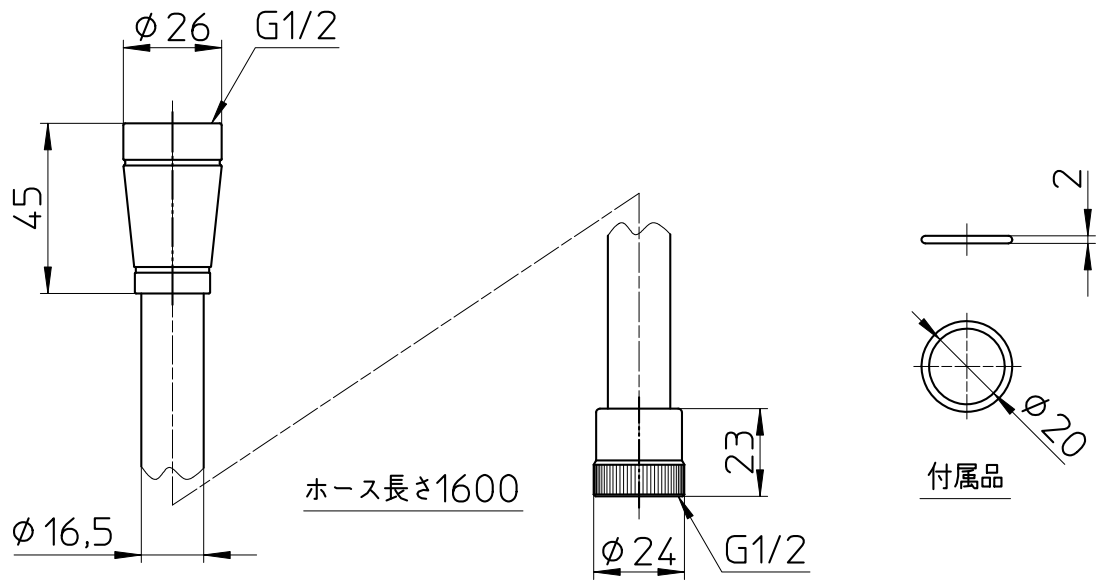

図番

備考

品名	シャワーホース	尺度	承認	検図	製図	設計	第三角法
品番	S30-860TXA-SC	1:2	21・9・1	21・9・1	21・9・1	04・3・	SANEI 株式会社