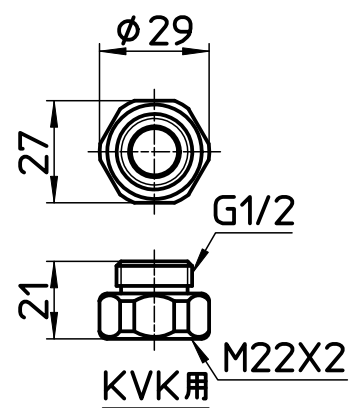

図番

品番	色
PS30-866TXB-SC6-1,8	シルバー
PS30-866TXB-CM6-1,8	ミラー

備考

品名	メタリックシャワーホース(色)	尺度	承認	検図	製図	設計	第三角法
品番	PS30-866TXB -(色)-1,8	1 : 2	21・2・2	21・2・2	21・2・2	20・11・27	SANEI 株式会社