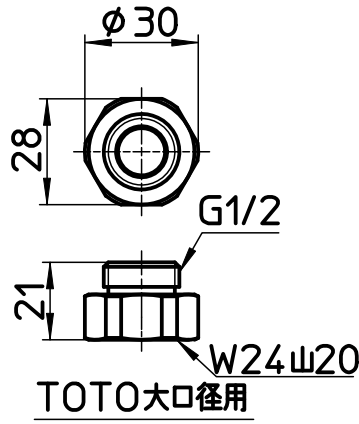

図番

品番	色
PS30-866TXB-SC6-1,8	シルバー
PS30-866TXB-CM6-1,8	ミラー

備考

品名	メタリックシャワーホース(色)	尺度	承認	検図	製図	設計	第三角法
品番	PS30-866TXB -(色)-1,8	1 : 2	21・2・2	21・2・2	21・2・2	20・11・27	SANEI 株式会社