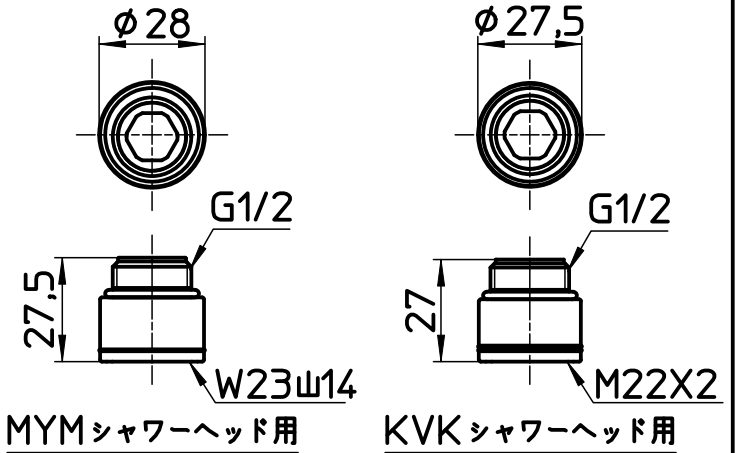

図番

品番	色
PS30-866TXB-SC6-1,8	シルバー
PS30-866TXB-CM6-1,8	ミラー

備考

品名	メタリックシャワーホース(色)	尺度	承認	検図	製図	設計	第三角法
品番	PS30-866TXB -(色)-1,8	1 : 2	21・2・2	21・2・2	21・2・2	20・11・27	SANEI 株式会社