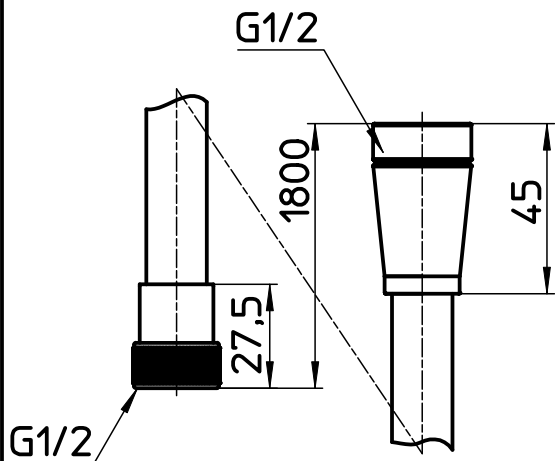

図番

品番	色
PS30-866TXB-SC6-1,8	シルバー
PS30-866TXB-CM6-1,8	ミラー

備考

品名	メタリックシャワーホース(色)	尺度	承認	検図	製図	設計	第三角法
品番	PS30-866TXB -(色)-1,8	1 : 2	21・2・2	21・2・2	21・2・2	20・11・27	SANEI 株式会社