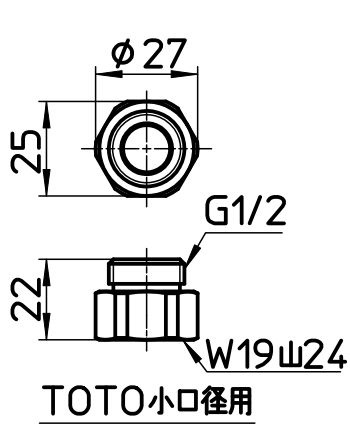

図番

品番	色
PS30-866TXB-SC6-1,8	シルバー
PS30-866TXB-CM6-1,8	ミラー

備考

品名	メタリックシャワーホース(色)	尺度	承認	検図	製図	設計	第三角法
品番	PS30-866TXB -(色)-1,8	1 : 2	21・2・2	21・2・2	21・2・2	20・11・27	SANEI 株式会社