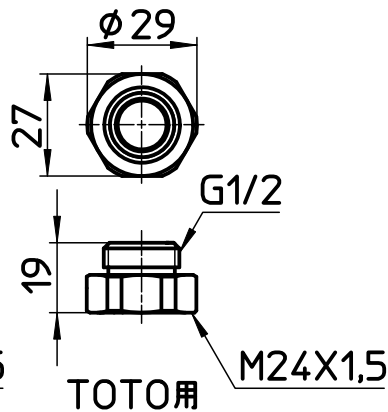

図番

品番	色
PS30-866TXB-SC6-1,8	シルバー
PS30-866TXB-CM6-1,8	ミラー

備考

品名	メタリックシャワーホース(色)	尺度	承認	検図	製図	設計	第三角法
品番	PS30-866TXB -(色)-1,8	1 : 2	21・2・2	21・2・2	21・2・2	20・11・27	SANEI 株式会社