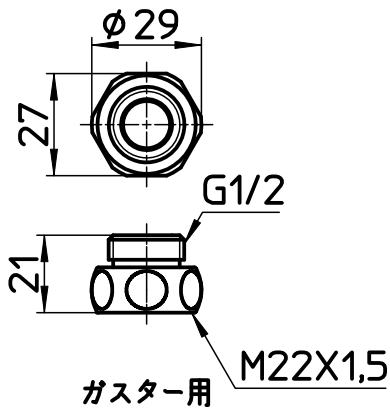

図番

品番	色
PS30-866TXB-SC6-1,8	シルバー
PS30-866TXB-CM6-1,8	ミラー

備考

品名	メタリックシャワーホース(色)	尺度	承認	検図	製図	設計	第三角法
品番	PS30-866TXB -(色)-1,8	1 : 2	21・2・2	21・2・2	21・2・2	20・11・27	SANEI 株式会社