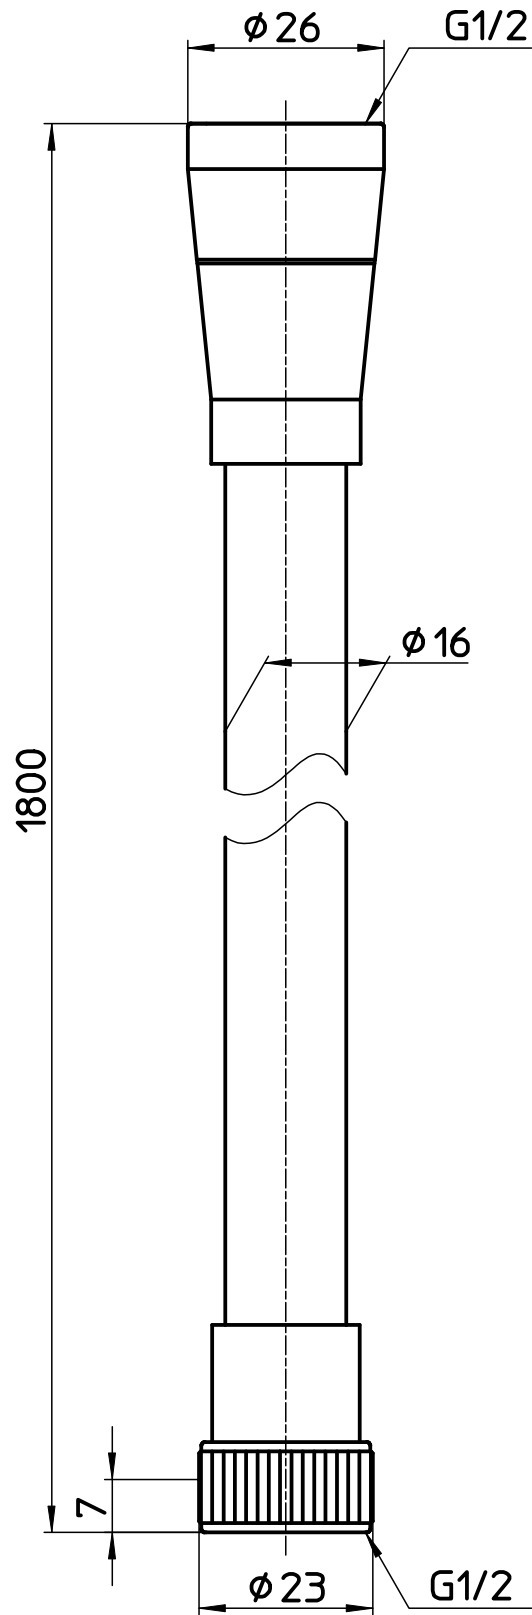

図番

備考

品名	スムーズ回転シャワホース	尺度	承認	検図	製図	担当	第三角法
品番	S30-867TXB -CM6-1.8	1 : 1	23・11・ 9	23・11・ 7	23・11・ 7	23・11・ 7	SANEI 株式会社