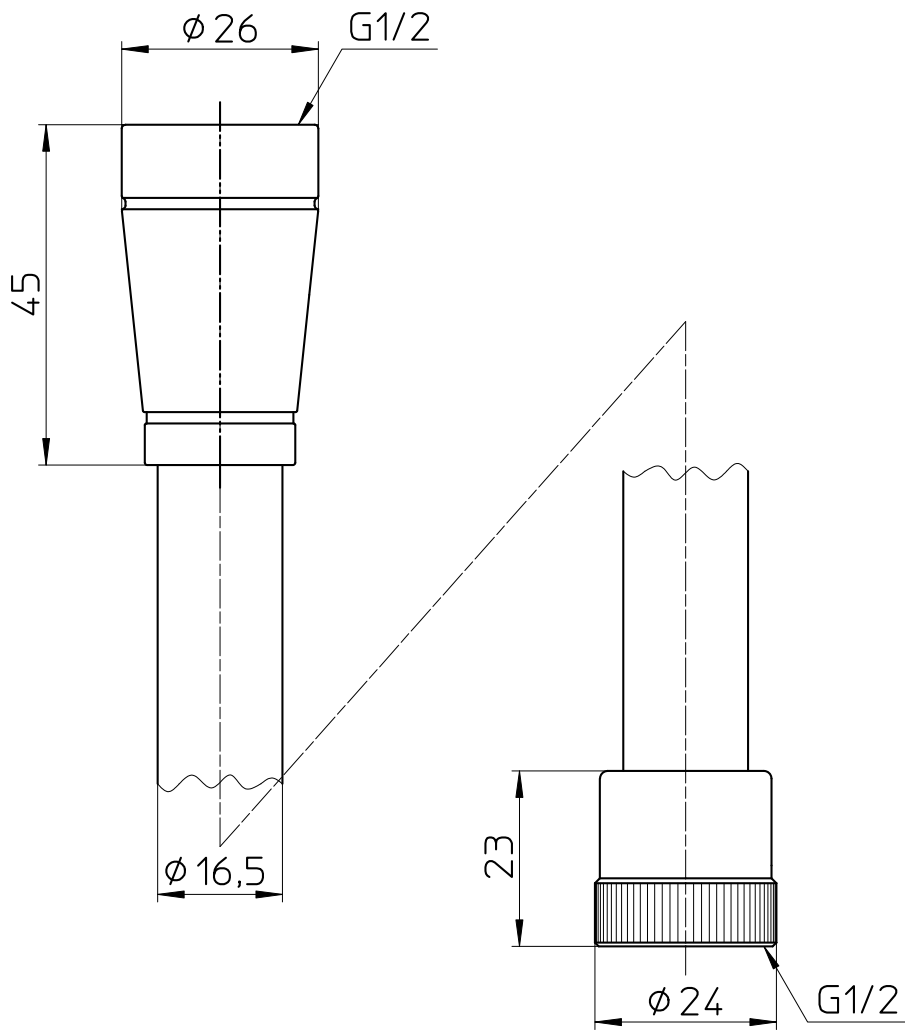

図番

ホース長さ 1600

品番	ホースの色
S30-86TX-D	ブラック
S30-86TX-I	アイボリー
S30-86TX-W	ホワイト

備考

品名	シャワーホース	尺度	承認	検図	製図	設計	第三角法 
品番	S30-86TX-(色)	1:1	21・9・1	21・9・1	21・9・1	04・3・	SANEI 株式会社