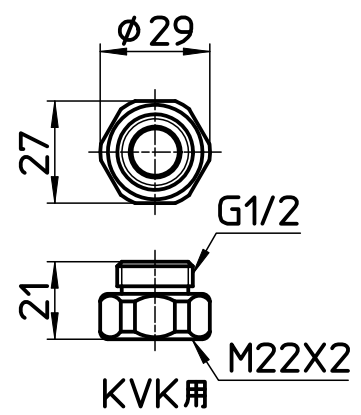

図番

品番	ホースの色
S30-86TXA-D	ブラック
S30-86TXA-I	アイボリー
S30-86TXA-W	ホホワイト
S30-86TXA-MW	マットホホワイト

備考

品名	シャワーホース	尺度	承認	検図	製図	設計	第三角法
品番	S30-86TXA-(色)	1:2	22・10・6	22・10・6	22・10・6	04・3・	SANEI 株式会社