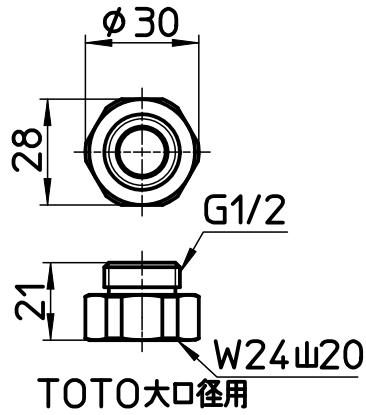

図番

品番	ホースの色
S30-86TXA-D	ブラック
S30-86TXA-I	アイボリー
S30-86TXA-W	ホホワイト
S30-86TXA-MW	マットホホワイト

備考

品名	シャワーホース	尺度	承認	検図	製図	設計	第三角法
品番	S30-86TXA-(色)	1:2	22・10・6	22・10・6	22・10・6	04・3・	SANEI 株式会社