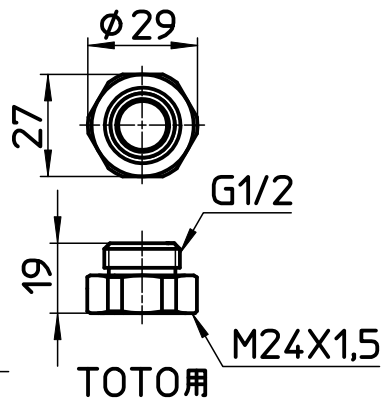

図番

品番	ホースの色
S30-86TXA-D	ブラック
S30-86TXA-I	アイボリー
S30-86TXA-W	ホホワイト
S30-86TXA-MW	マットホホワイト

備考

品名	シャワーホース	尺度	承認	検図	製図	設計	第三角法
品番	S30-86TXA-(色)	1:2	22・10・6	22・10・6	22・10・6	04・3・	SANEI 株式会社