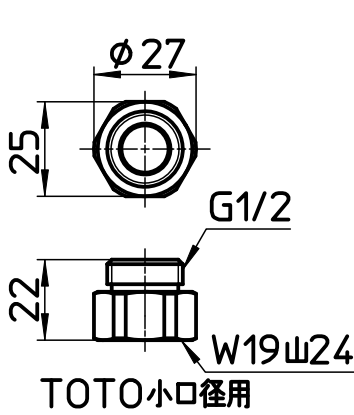

図番

品番	ホースの色
S30-86TXA-D	ブラック
S30-86TXA-I	アイボリー
S30-86TXA-W	ホホワイト
S30-86TXA-MW	マットホホワイト

備考

品名	シャワーホース	尺度	承認	検図	製図	設計	第三角法
品番	S30-86TXA-(色)	1:2	22・10・6	22・10・6	22・10・6	04・3・	SANEI 株式会社