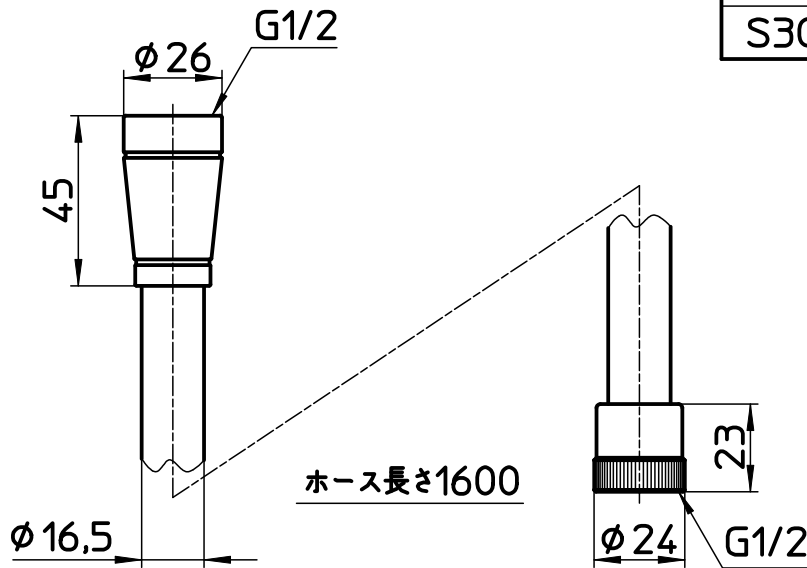

図番

品番	ホースの色
S30-86TXA-D	ブラック
S30-86TXA-I	アイボリー
S30-86TXA-W	ホホワイト
S30-86TXA-MW	マットホホワイト

備考

品名	シャワーホース	尺度	承認	検図	製図	設計	第三角法
品番	S30-86TXA-(色)	1:2	22・10・6	22・10・6	22・10・6	04・3・	SANEI 株式会社