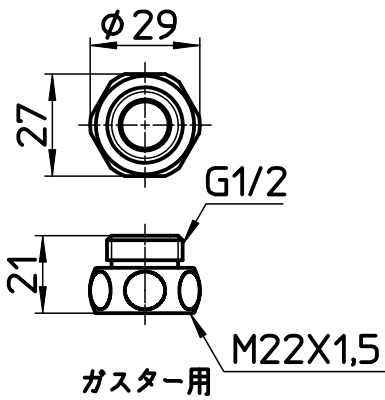

図番

品番	ホースの色
S30-86TXA-D	ブラック
S30-86TXA-I	アイボリー
S30-86TXA-W	ホホワイト
S30-86TXA-MW	マットホホワイト

備考

品名	シャワーホース	尺度	承認	検図	製図	設計	第三角法
品番	S30-86TXA-(色)	1:2	22・10・6	22・10・6	22・10・6	04・3・	SANEI 株式会社