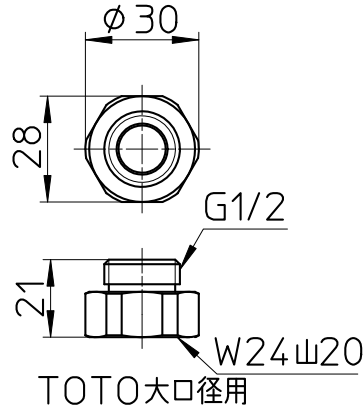

図番

品番	ホースの色
S30-86TXA-B	ブルー
S30-86TXA-D	ブラック
S30-86TXA-I	アイボリー
S30-86TXA-P	ピンク
S30-86TXA-W	ホワイト
S30-86TXA-MW	マットホワイト

備考

品名	シャワーホース	尺度	承認	検図	製図	設計	第三角法
品番	S30-86TXA-(色)	1:2	21・9・1	21・9・1	21・9・1	04・3・	SANEI 株式会社