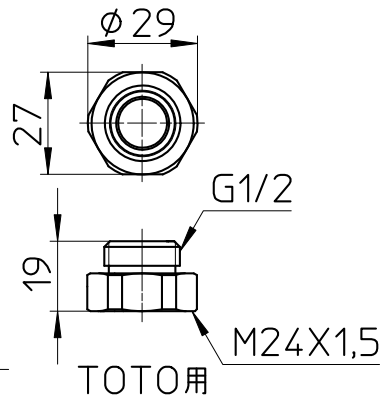

図番

品番	ホースの色
S30-86TXA-B	ブルー
S30-86TXA-D	ブラック
S30-86TXA-I	アイボリー
S30-86TXA-P	ピンク
S30-86TXA-W	ホワイト
S30-86TXA-MW	マットホワイト

備考

品名	シャワーホース	尺度	承認	検図	製図	設計	第三角法
品番	S30-86TXA-(色)	1:2	21・9・1	21・9・1	21・9・1	04・3・	SANEI 株式会社