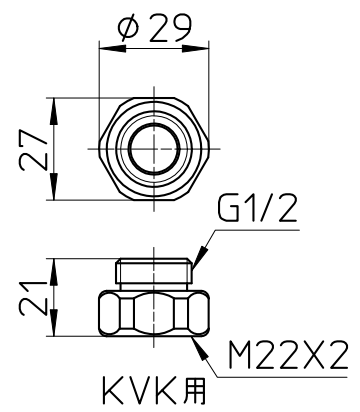

図番

品番	ホースの色
S30-86TXA-B	ブルー
S30-86TXA-D	ブラック
S30-86TXA-I	アイボリー
S30-86TXA-P	ピンク
S30-86TXA-W	ホワイト
S30-86TXA-MW	マットホワイト

備考

品名	シャワーホース	尺度	承認	検図	製図	設計	第三角法
品番	S30-86TXA-(色)	1:2	21・9・1	21・9・1	21・9・1	04・3・	SANEI 株式会社