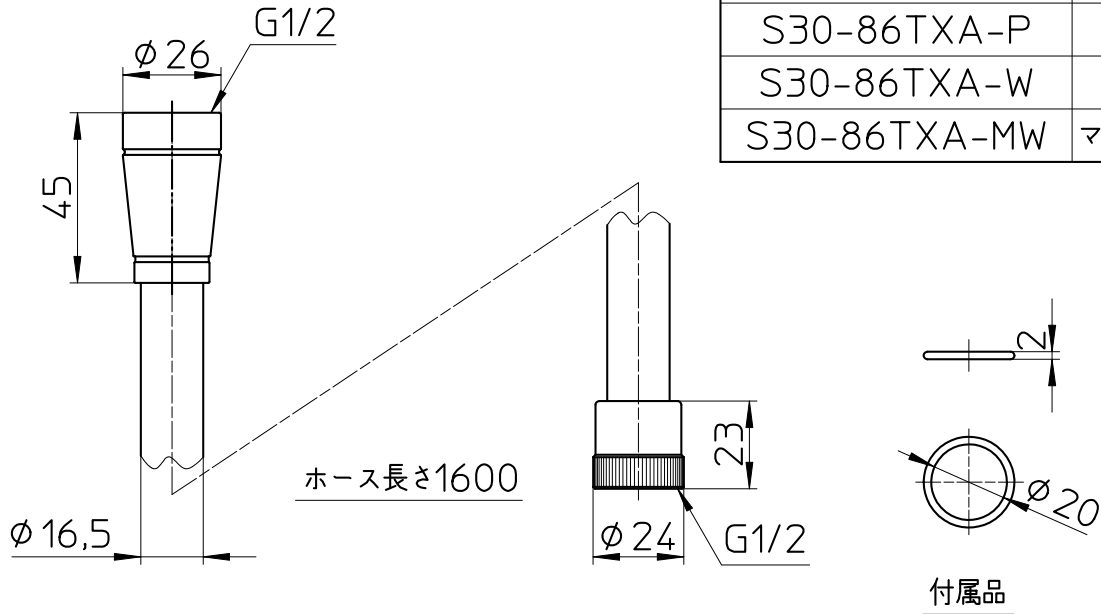

図番

品番	ホースの色
S30-86TXA-B	ブルー
S30-86TXA-D	ブラック
S30-86TXA-I	アイボリー
S30-86TXA-P	ピンク
S30-86TXA-W	ホワイト
S30-86TXA-MW	マットホワイト

備考

品名	シャワーホース	尺度	承認	検図	製図	設計	第三角法
品番	S30-86TXA-(色)	1:2	21・9・1	21・9・1	21・9・1	04・3・	SANEI 株式会社