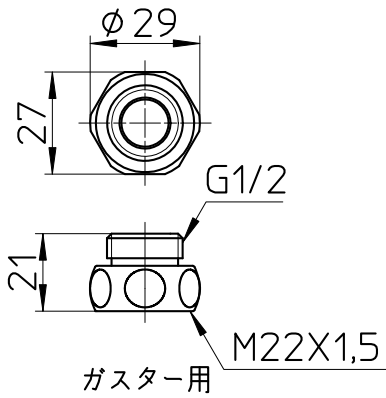

図番

品番	ホースの色
S30-86TXA-B	ブルー
S30-86TXA-D	ブラック
S30-86TXA-I	アイボリー
S30-86TXA-P	ピンク
S30-86TXA-W	ホワイト
S30-86TXA-MW	マットホワイト

備考

品名	シャワーホース	尺度	承認	検図	製図	設計	第三角法
品番	S30-86TXA-(色)	1:2	21・9・1	21・9・1	21・9・1	04・3・	SANEI 株式会社