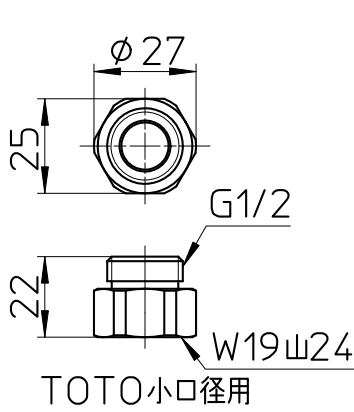

図番

品番	ホースの色
S30-86TXA-B	ブルー
S30-86TXA-D	ブラック
S30-86TXA-I	アイボリー
S30-86TXA-P	ピンク
S30-86TXA-W	ホワイト
S30-86TXA-MW	マットホワイト

備考

品名	シャワーホース	尺度	承認	検図	製図	設計	第三角法
品番	S30-86TXA-(色)	1:2	21・9・1	21・9・1	21・9・1	04・3・	SANEI 株式会社