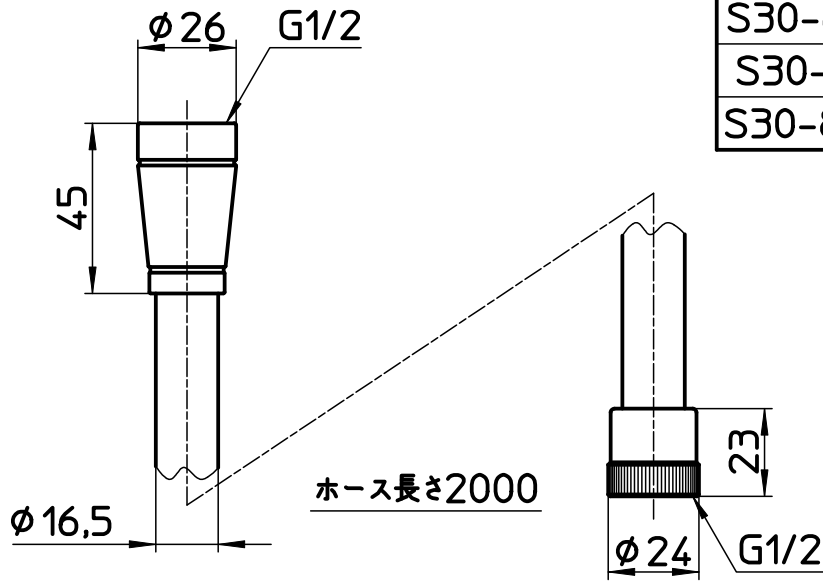

図番

品番	ホースの色
S30-86TXA2-D	ブラック
S30-86TXA2-I	アイボリー
S30-86TXA2-W	ホワイト

備考

品名	シャワーホース	尺度	承認	検図	製図	設計	第三角法
品番	S30-86TXA2-(色)	1:2	22・10・6	22・10・6	22・10・6	04・3・	SANEI 株式会社