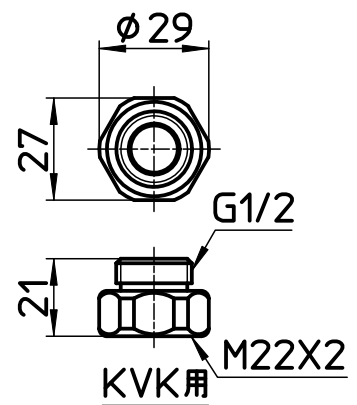

図番

品番	ホースの色
S30-86TXA2-D	ブラック
S30-86TXA2-I	アイボリー
S30-86TXA2-W	ホワイト

備考

品名	シャワーホース	尺度	承認	検図	製図	設計	第三角法
品番	S30-86TXA2-(色)	1:2	22・10・6	22・10・6	22・10・6	04・3・	SANEI 株式会社