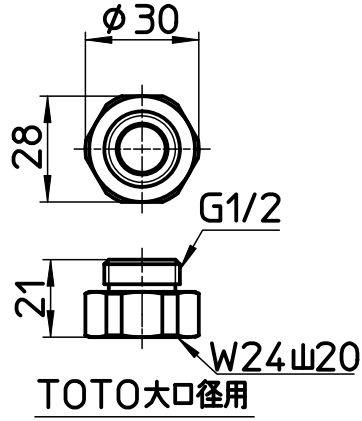

図番

品番	ホースの色
S30-86TXA2-D	ブラック
S30-86TXA2-I	アイボリー
S30-86TXA2-W	ホワイト

備考

品名	シャワーホース	尺度	承認	検図	製図	設計	第三角法
品番	S30-86TXA2-(色)	1:2	22・10・6	22・10・6	22・10・6	04・3・	SANEI 株式会社