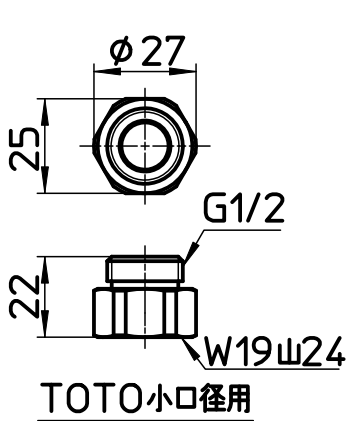

図番

品番	ホースの色
S30-86TXA2-D	ブラック
S30-86TXA2-I	アイボリー
S30-86TXA2-W	ホワイト

備考

品名	シャワーホース	尺度	承認	検図	製図	設計	第三角法
品番	S30-86TXA2-(色)	1:2	22・10・6	22・10・6	22・10・6	04・3・	SANEI 株式会社