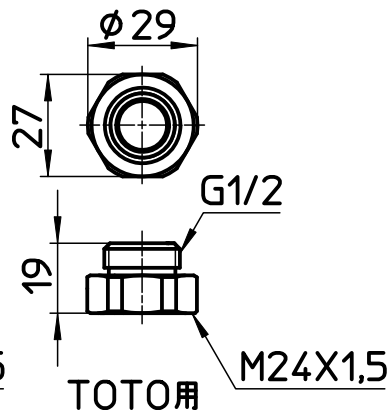

図番

品番	ホースの色
S30-86TXA2-D	ブラック
S30-86TXA2-I	アイボリー
S30-86TXA2-W	ホワイト

備考

品名	シャワーホース	尺度	承認	検図	製図	設計	第三角法
品番	S30-86TXA2-(色)	1:2	22・10・6	22・10・6	22・10・6	04・3・	SANEI 株式会社