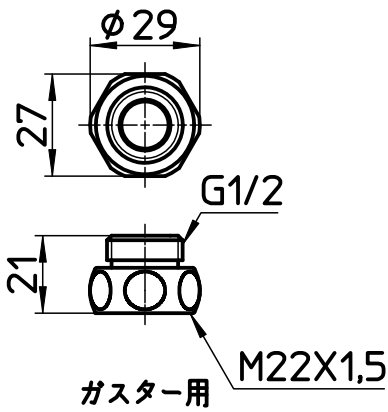

図番

品番	ホースの色
S30-86TXA2-D	ブラック
S30-86TXA2-I	アイボリー
S30-86TXA2-W	ホワイト

備考

品名	シャワーホース	尺度	承認	検図	製図	設計	第三角法
品番	S30-86TXA2-(色)	1:2	22・10・6	22・10・6	22・10・6	04・3・	SANEI 株式会社