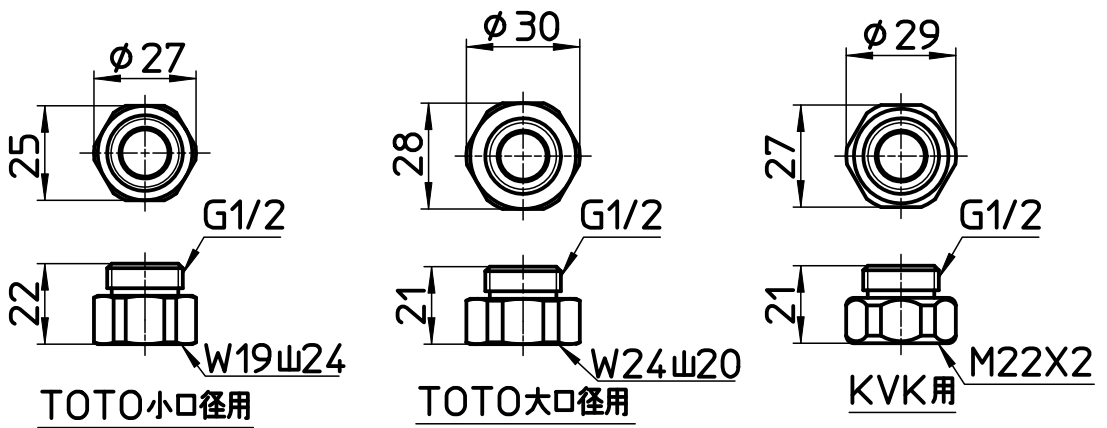

図番

備考

品名	シャワーホース	尺度	承認	検図	製図	設計	第三角法
品番	S30-86TXB-MW2	1:2	18・1・22	18・1・22	18・1・17	18・1・17	SANEI 株式会社