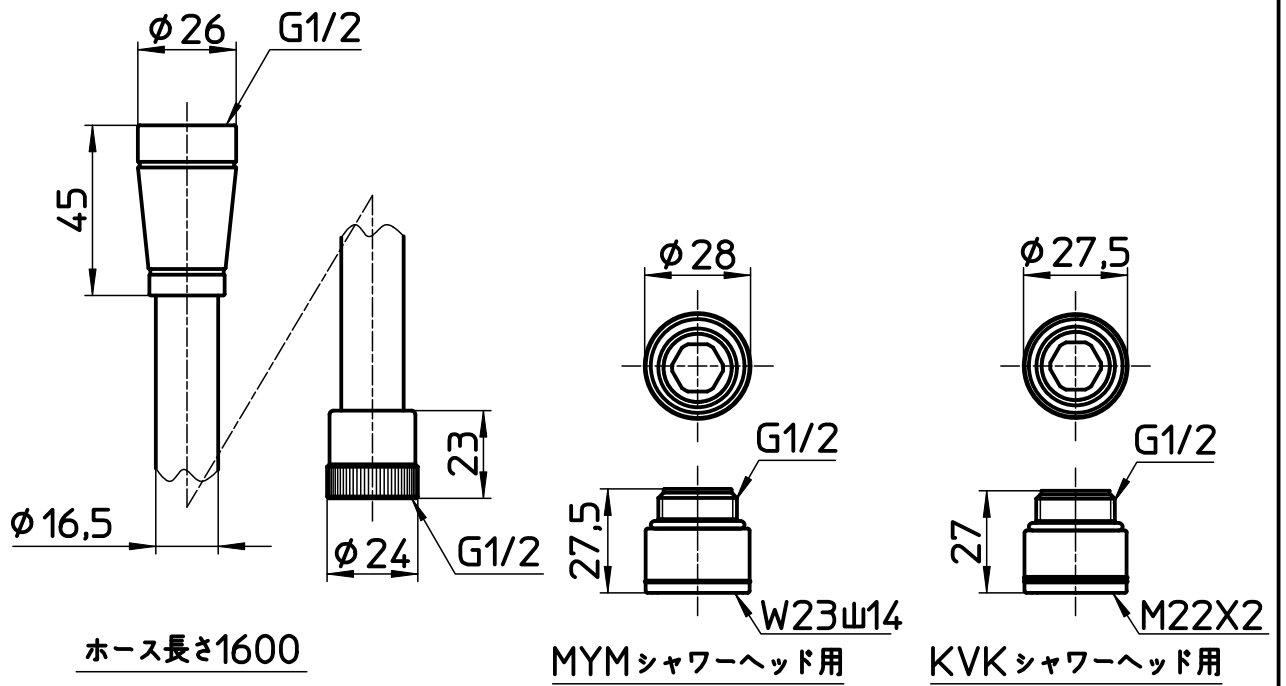

図番

備考

品名	シャワーホース	尺度	承認	検図	製図	設計	第三角法
品番	S30-86TXB-MW2	1:2	18・1・22	18・1・22	18・1・17	18・1・17	SANEI 株式会社