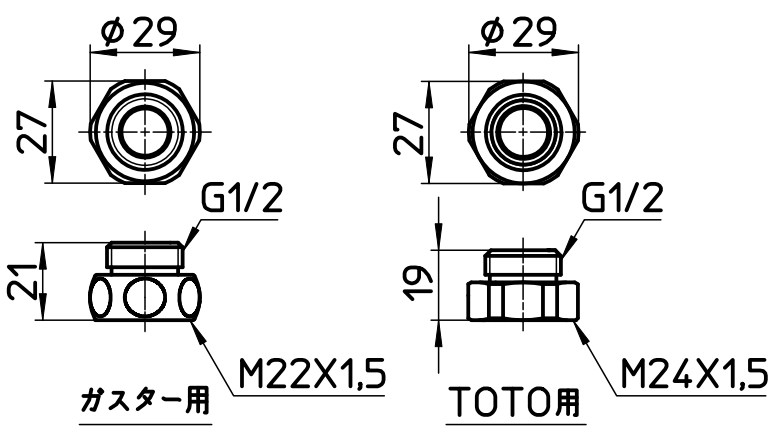

図番

備考

品名	シャワーホース	尺度	承認	検図	製図	設計	第三角法
品番	S30-86TXB-MW2	1:2	18・1・22	18・1・22	18・1・17	18・1・17	SANEI 株式会社