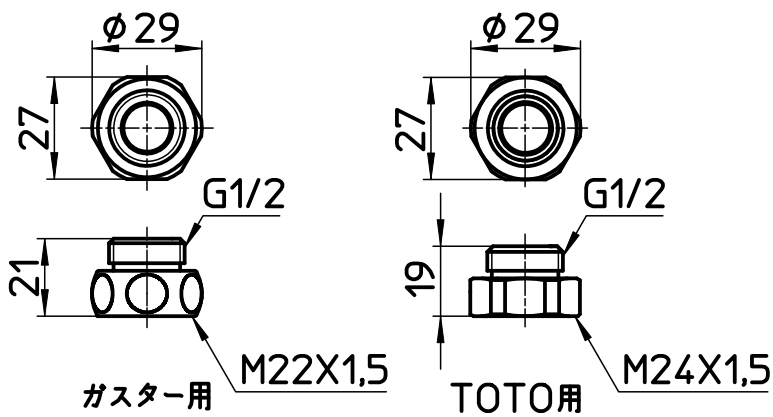

図番

備考

品名	シャワーホース	尺度	承認	検図	製図	設計	第三角法
品番	S30-86TXB2-MW2	1 : 2	18・1・22	18・1・22	18・1・17	18・1・17	SANEI 株式会社