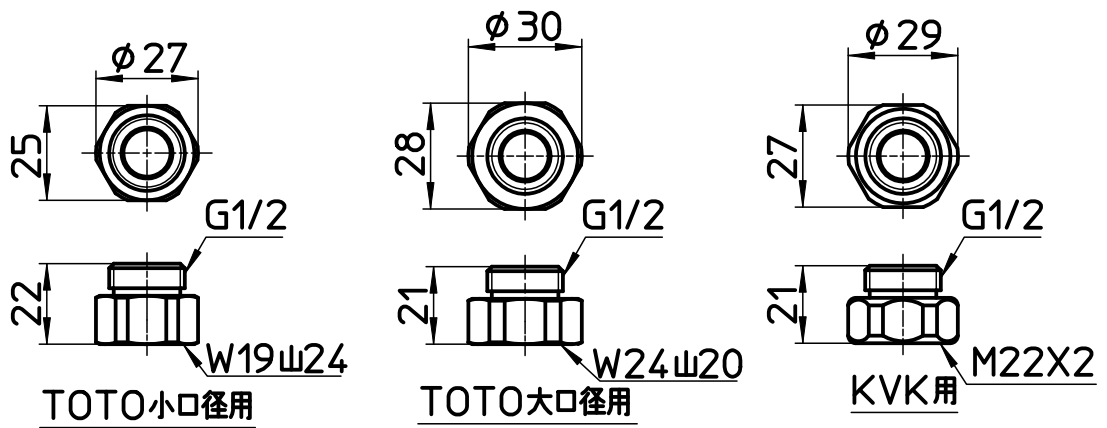

図番

備考

品名	シャワーホース	尺度	承認	検図	製図	設計	第三角法
品番	S30-86TXB2-MW2	1 : 2	18・1・22	18・1・22	18・1・17	18・1・17	SANEI 株式会社