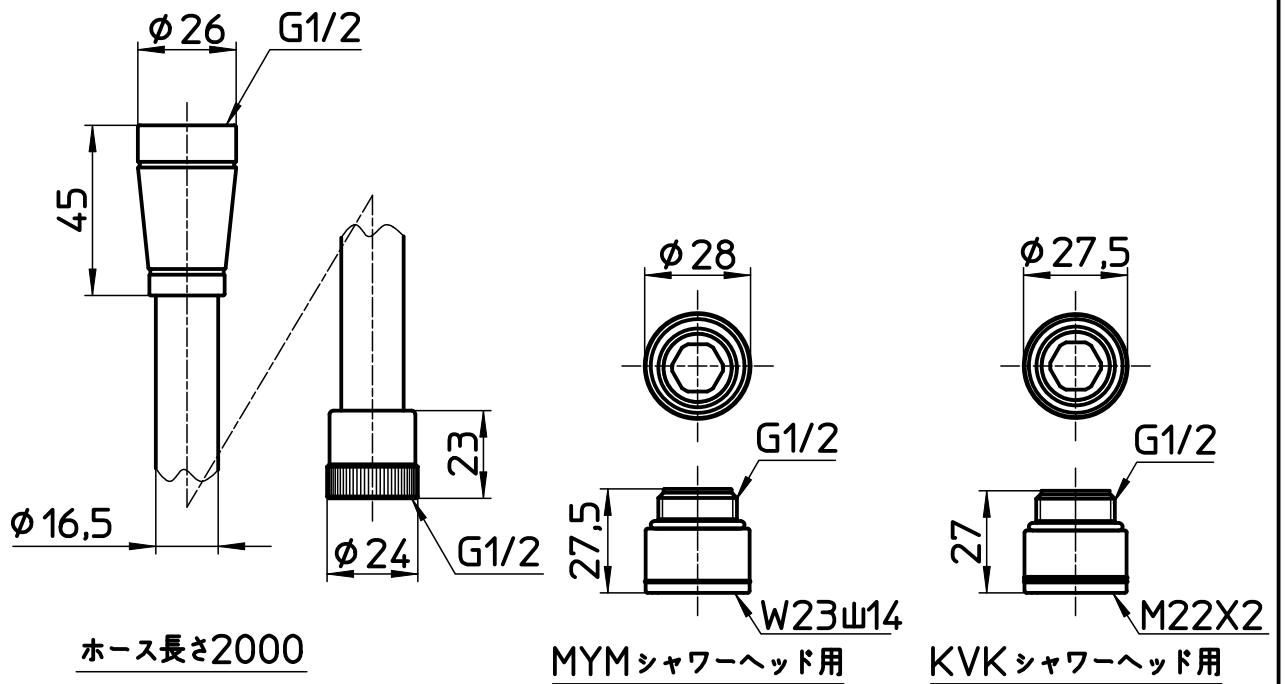

図番

備考

品名	シャワーホース	尺度	承認	検図	製図	設計	第三角法
品番	S30-86TXB2-MW2	1 : 2	18・1・22	18・1・22	18・1・17	18・1・17	SANEI 株式会社