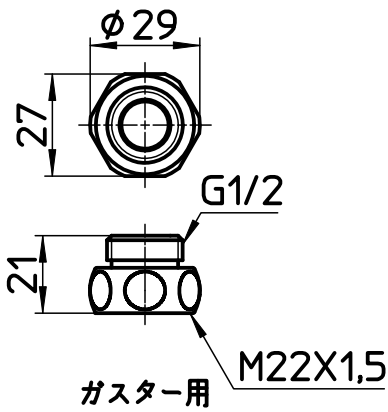

図番

ホース長さ1600

MYMシャワーヘッド用

KVKシャワーヘッド用

TOTO小口径用

TOTO大口径用

KVK用

ガスター用

TOTO用

備考

品名	シャワーホース	尺度	承認	検図	製図	設計	第三角法
品番	S30-871TXB-MW2	1:2	18・1・22	18・1・22	18・1・17	18・1・17	SANEI 株式会社