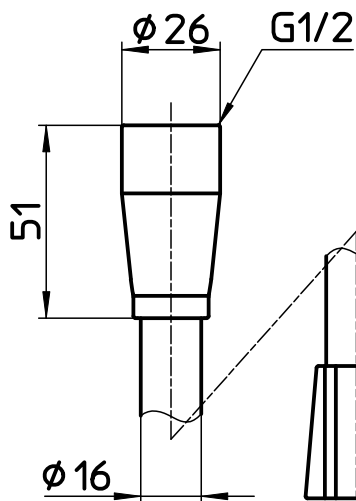

図番

ホース長さ1600

MYMシャワーヘッド用

KVKシャワーヘッド用

TOTO小口径用

TOTO大口径用

KVK用

ガスター用

TOTO用

備考

品名	シャワーホース	尺度	承認	検図	製図	設計	第三角法
品番	S30-871TXB-MW2	1:2	18・1・22	18・1・22	18・1・17	18・1・17	SANEI 株式会社