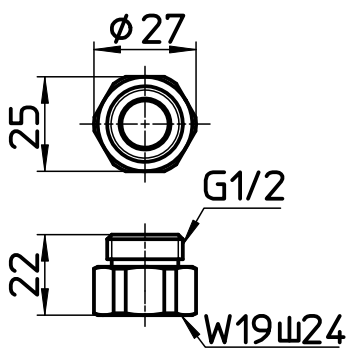

図番

ホース長さ1600

MYMシャワーヘッド用

KVKシャワーヘッド用

TOTO小口径用

TOTO大口径用

KVK用

ガスター用

TOTO用

備考

品名	シャワーホース	尺度	承認	検図	製図	設計	第三角法
品番	S30-871TXB-MW2	1:2	18・1・22	18・1・22	18・1・17	18・1・17	SANEI 株式会社