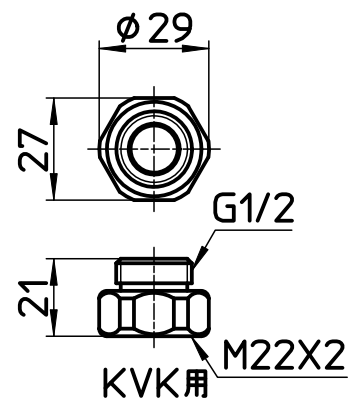

図番

ホース長さ1600

MYMシャワーヘッド用

KVKシャワーヘッド用

TOTO小口径用

TOTO大口径用

KVK用

ガスター用

TOTO用

備考

品名	シャワーホース	尺度	承認	検図	製図	設計	第三角法
品番	S30-871TXB-MW2	1:2	18・1・22	18・1・22	18・1・17	18・1・17	SANEI 株式会社