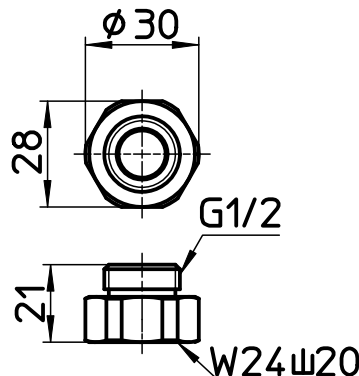

図番

ホース長さ1600

MYMシャワーヘッド用

KVKシャワーヘッド用

TOTO小口径用

TOTO大口径用

KVK用

ガスター用

TOTO用

備考

品名	シャワーホース	尺度	承認	検図	製図	設計	第三角法
品番	S30-871TXB-MW2	1:2	18・1・22	18・1・22	18・1・17	18・1・17	SANEI 株式会社