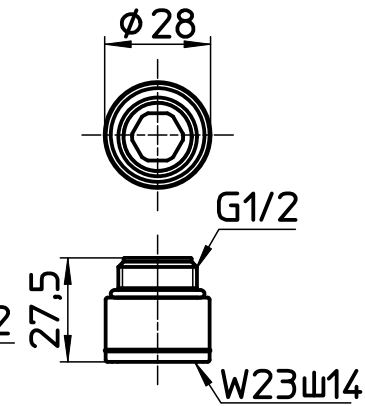

図番

ホース長さ1600

MYMシャワーヘッド用

KVKシャワーヘッド用

TOTO小口径用

TOTO大口径用

KVK用

ガスター用

TOTO用

備考

品名	シャワーホース	尺度	承認	検図	製図	設計	第三角法
品番	S30-871TXB-MW2	1:2	18・1・22	18・1・22	18・1・17	18・1・17	SANEI 株式会社