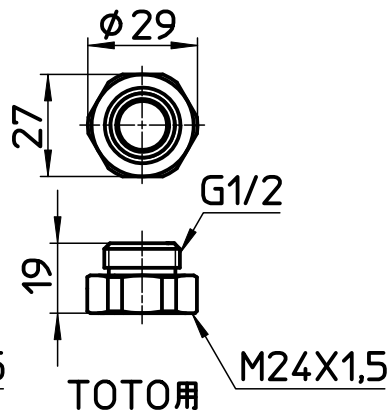

図番

ホース長さ1600

MYMシャワーヘッド用

KVKシャワーヘッド用

TOTO小口径用

TOTO大口径用

KVK用

ガスター用

TOTO用

備考

品名	シャワーホース	尺度	承認	検図	製図	設計	第三角法
品番	S30-871TXB-MW2	1:2	18・1・22	18・1・22	18・1・17	18・1・17	SANEI 株式会社