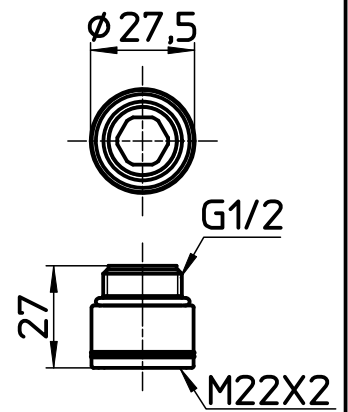

図番

ホース長さ1600

MYMシャワーヘッド用

KVKシャワーヘッド用

TOTO小口径用

TOTO大口径用

KVK用

ガスター用

TOTO用

備考

品名	シャワーホース	尺度	承認	検図	製図	設計	第三角法
品番	S30-871TXB-MW2	1:2	18・1・22	18・1・22	18・1・17	18・1・17	SANEI 株式会社