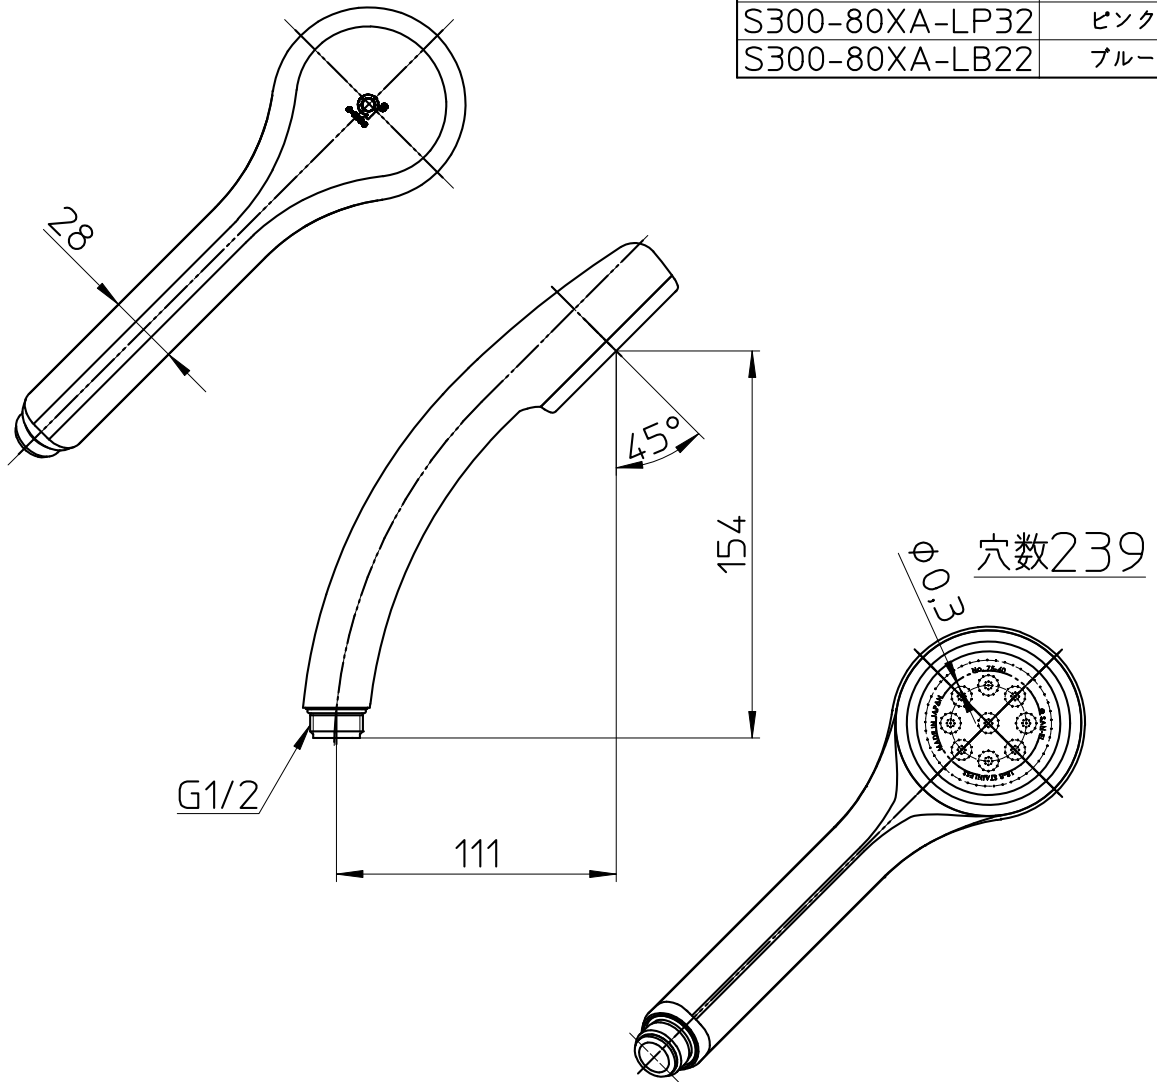

図番

品番	リングの色
S300-80XA-MW2	マットホワイト
S300-80XA-LP32	ピンク
S300-80XA-LB22	ブルー

KVK用

MYM用

ガスター用

備考

品名	節水シャワーヘッド (レイニーベシック)	尺度	承認	検図	製図	設計	第三角法
品番	S300-80XA-(色)	1:3	21・10・6	21・10・6	21・10・6	12・12・11	SANEI 株式会社