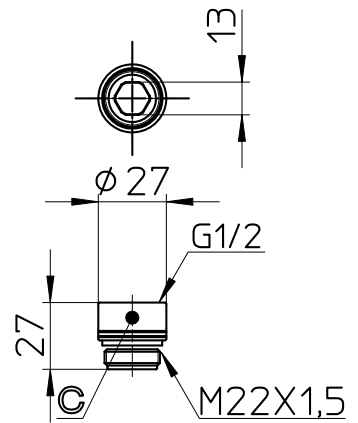

図番

品番	リングの色
S300-80XA-MW2	マットホワイト
S300-80XA-LP32	ピンク
S300-80XA-LB22	ブルー

KVK用

MYM用

ガスター用

備考

品名	節水シャワーヘッド (レイニーベシック)	尺度	承認	検図	製図	設計	第三角法
品番	S300-80XA-(色)	1:3	21・10・6	21・10・6	21・10・6	12・12・11	SANEI 株式会社