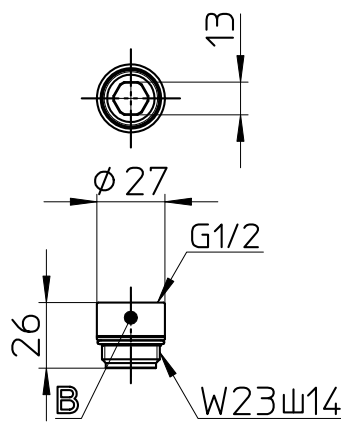

図番

品番	リングの色
S300-80XA-MW2	マットホワイト
S300-80XA-LP32	ピンク
S300-80XA-LB22	ブルー

KVK用

MYM用

ガスター用

備考

品名	節水シャワーヘッド (レイニーベシック)	尺度	承認	検図	製図	設計	第三角法
品番	S300-80XA-(色)	1:3	21・10・6	21・10・6	21・10・6	12・12・11	SANEI 株式会社