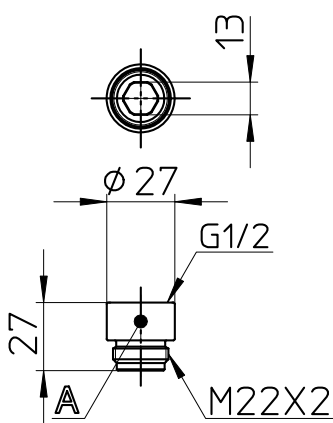

図番

品番	リングの色
S300-80XA-MW2	マットホワイト
S300-80XA-LP32	ピンク
S300-80XA-LB22	ブルー

KVK用

MYM用

ガスター用

備考

品名	節水シャワーヘッド (レイニーベシック)	尺度	承認	検図	製図	設計	第三角法
品番	S300-80XA-(色)	1:3	21・10・6	21・10・6	21・10・6	12・12・11	SANEI 株式会社