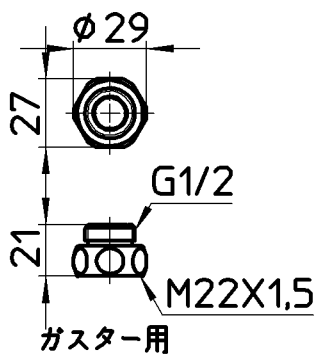

図番

備考

品名	節水シャワーセット (レイニーベシック)	尺度	承認	検図	製図	設計	第三角法
品番	S300-CTA-MW2	1:3	安岡	國枝	川村	野上	SANEI 株式会社
			20・8・26	20・8・24	20・8・3	13・1・17	