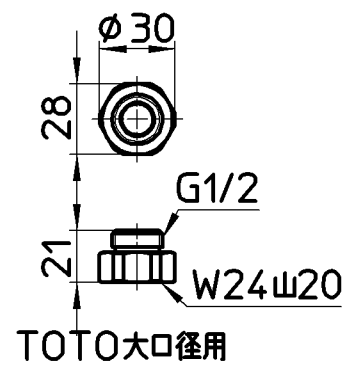

図番

備考

品名	節水シャワーセット (レイニーベシック)	尺度	承認	検図	製図	設計	第三角法
品番	S300-CTA-MW2	1:3	安岡	國枝	川村	野上	SANEI 株式会社
			20・8・26	20・8・24	20・8・3	13・1・17	