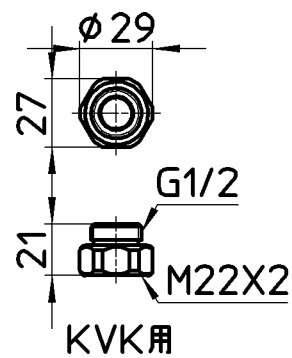

図番

備考

品名	節水シャワーセット (レイニーベシック)	尺度	承認	検図	製図	設計	第三角法
品番	S300-CTA-MW2	1:3	安岡	國枝	川村	野上	SANEI 株式会社
			20・8・26	20・8・24	20・8・3	13・1・17	