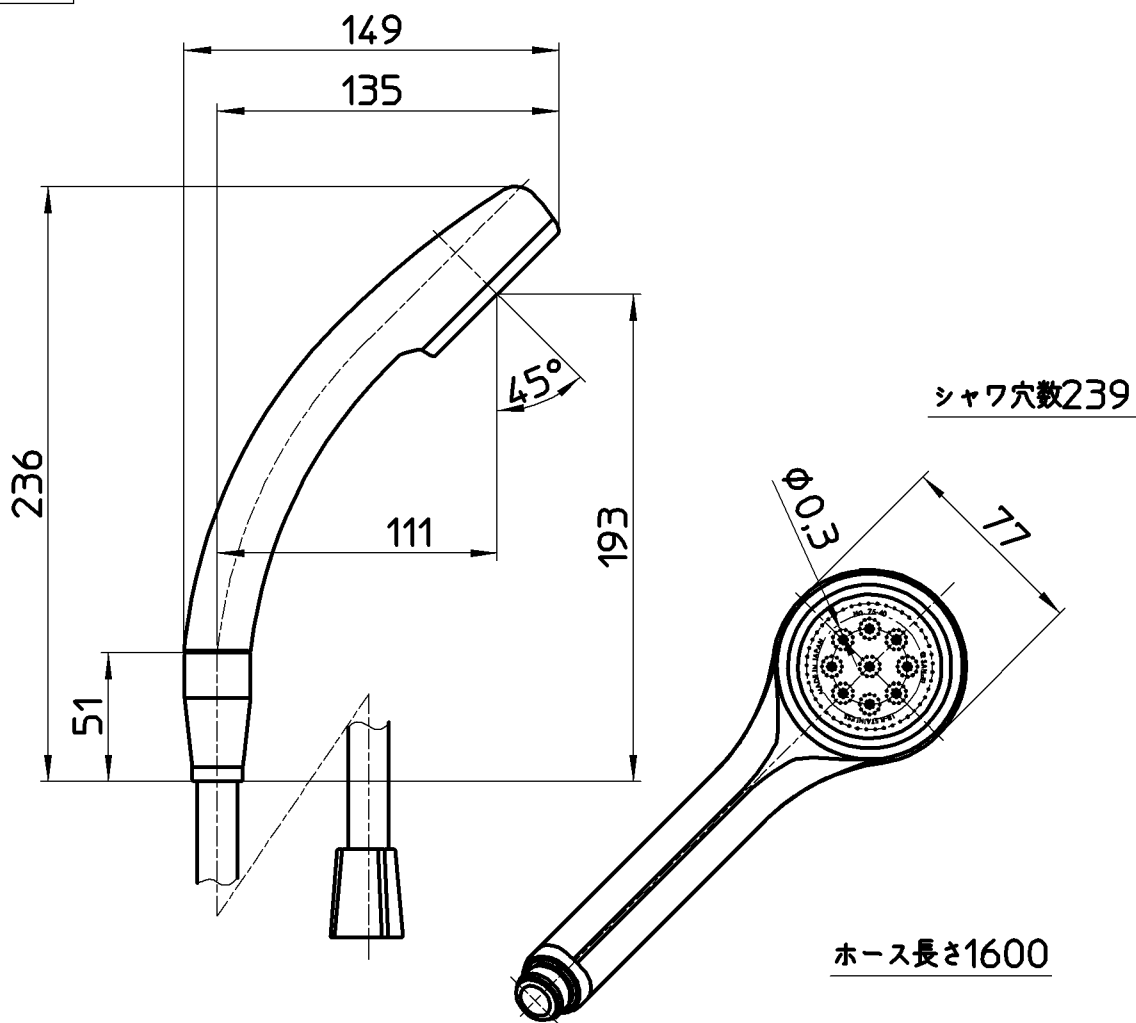

図番

備考

品名	節水シャワーセット (レイニーベシック)	尺度	承認	検図	製図	設計	第三角法
品番	S300-CTA-MW2	1:3	安岡	國枝	川村	野上	SANEI 株式会社
			20・8・26	20・8・24	20・8・3	13・1・17	