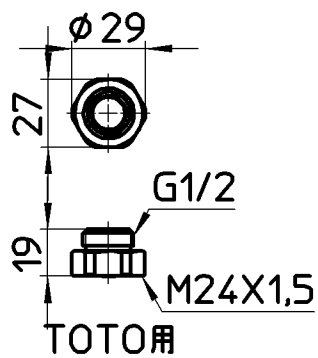

図番

備考

品名	節水シャワーセット (レイニーベシック)	尺度	承認	検図	製図	設計	第三角法
品番	S300-CTA-MW2	1:3	安岡	國枝	川村	野上	SANEI 株式会社
			20・8・26	20・8・24	20・8・3	13・1・17	