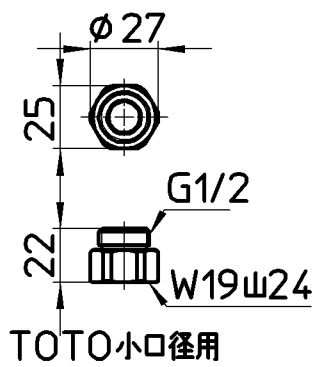

図番

備考

品名	節水シャワーセット (レイニーベシック)	尺度	承認	検図	製図	設計	第三角法
品番	S300-CTA-MW2	1:3	安岡	國枝	川村	野上	SANEI 株式会社
			20・8・26	20・8・24	20・8・3	13・1・17	