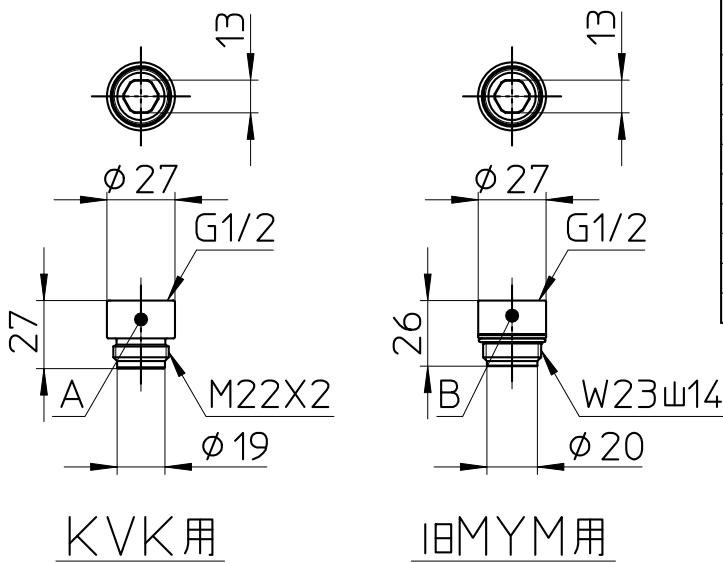

図番

シャワー穴数239

節水ストップシャワー ヘッド品番	シャワ本体の色	リングの色
S303-80XA-MW2	マットホワイト	マットホワイト
S303-80XA-LG7		グリーン
S303-80XA-LP7		ピンク
S303-80XA-LB7		ブルー
S303-80XA-D		ブラック
S303-80XA-BX	ブルー	ブルー
S303-80XA-GX	グリーン	グリーン
S303-80XA-YX	イエロー	オレンジ
S303-80XA-PX	ピンク	レッド

備考

品名	節水ストップシャワーヘッド	尺度	承認	検図	製図	設計	第三角法
品番	S303-80XA-色	1:3	21・10・6	21・10・6	21・10・6	11・4・4	SANEI 株式会社