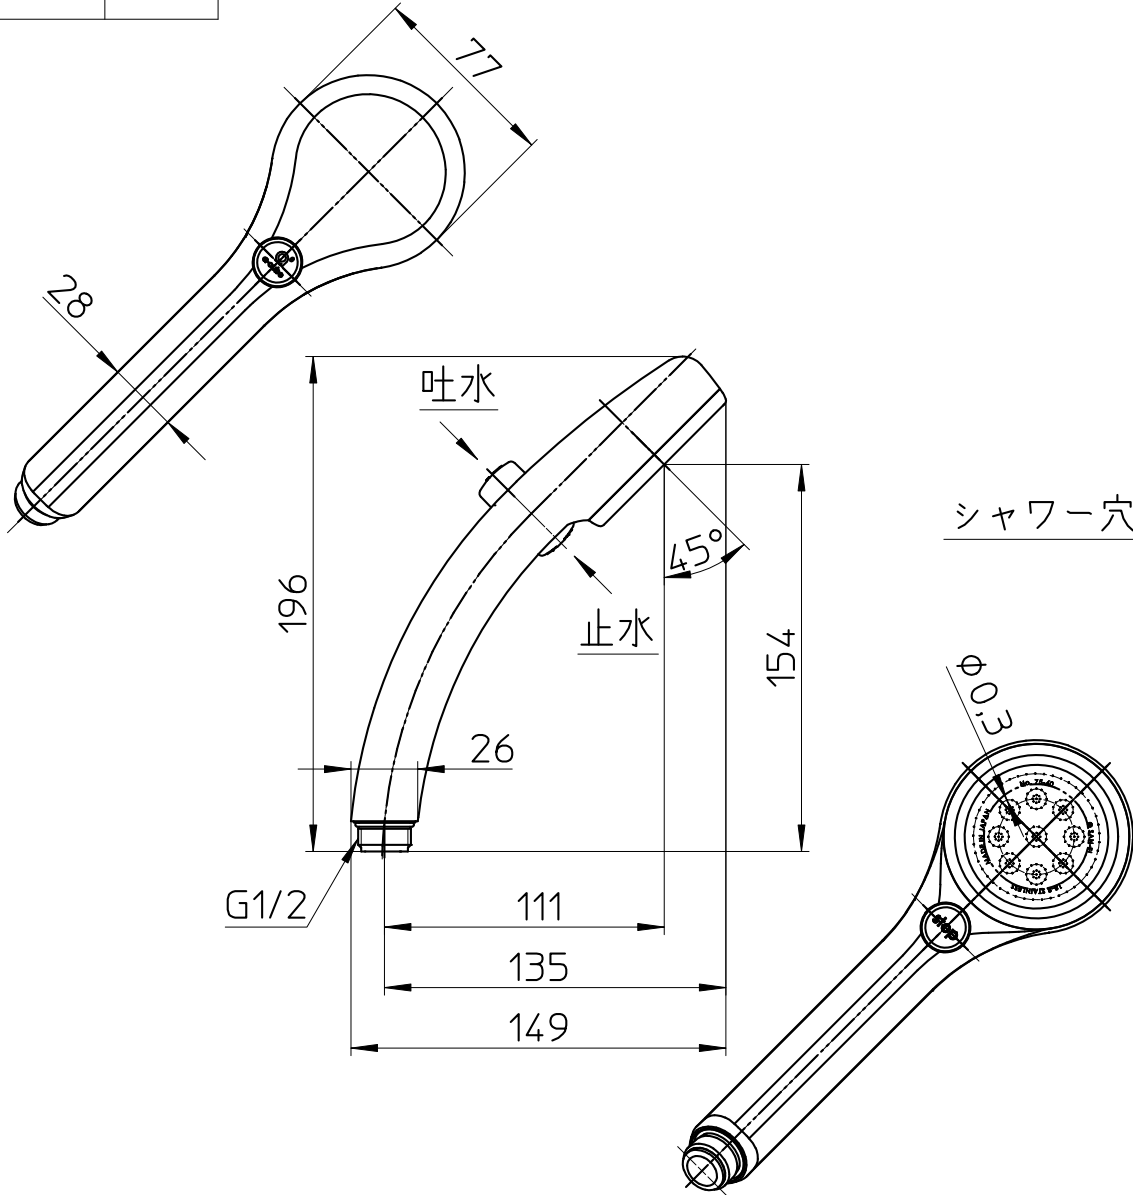

図番

シャワー穴数239

節水ストップシャワー ヘッド品番	シャワ本体の色	リングの色
S303-80XA-MW2	マットホワイト	マットホワイト
S303-80XA-LG7		グリーン
S303-80XA-LP7		ピンク
S303-80XA-LB7		ブルー
S303-80XA-D		ブラック
S303-80XA-BX	ブルー	ブルー
S303-80XA-GX	グリーン	グリーン
S303-80XA-YX	イエロー	オレンジ
S303-80XA-PX	ピンク	レッド

備考

品名	節水ストップシャワーヘッド	尺度	承認	検図	製図	設計	第三角法
品番	S303-80XA-色	1:3	21・10・6	21・10・6	21・10・6	11・4・4	SANEI 株式会社