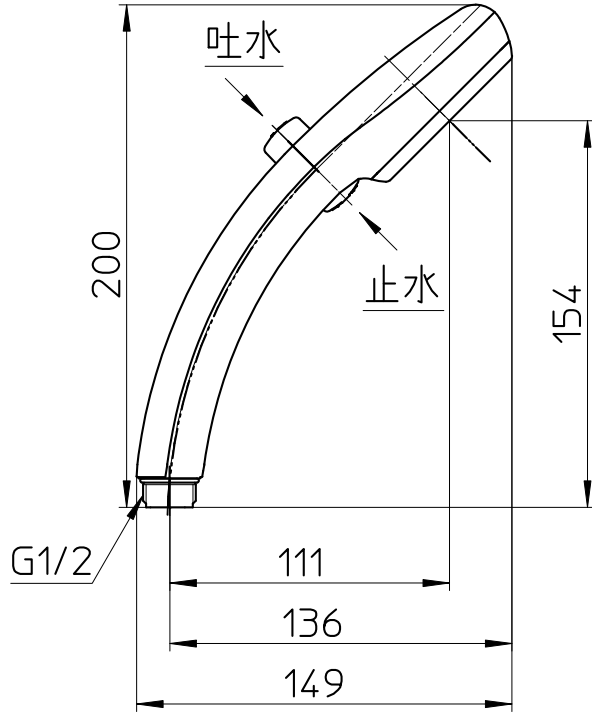

図番

シャワーヘッド	ボタンの色	リングの色
S303-81XA-C	マットホワイト	マットホワイト
S303-81XA-CD	ブラック	ブラック

シャワー穴数239

KVK用

IEMYM用

備考

品名	シャワーヘッド (レイニーメタリック)	尺度	承認	検図	製図	設計	第三角法
品番	S303-81XA-色	1:3	21・10・6	21・10・6	21・10・6	14・ 1・15	SANEI 株式会社