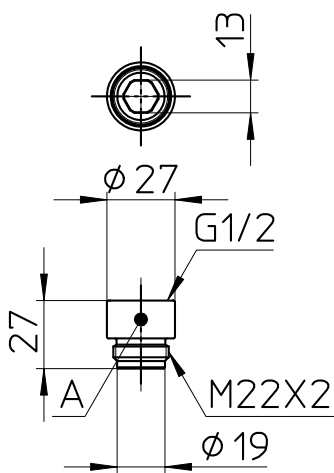

図番

シャワーヘッド	ボタンの色	リングの色
S303-81XA-C	マットホワイト	マットホワイト
S303-81XA-CD	ブラック	ブラック

シャワー穴数239

KVK用

IEMYM用

備考

品名	シャワーヘッド (レイニーメタリック)	尺度	承認	検図	製図	設計	第三角法
品番	S303-81XA-色	1:3	21・10・6	21・10・6	21・10・6	14・ 1・15	SANEI 株式会社