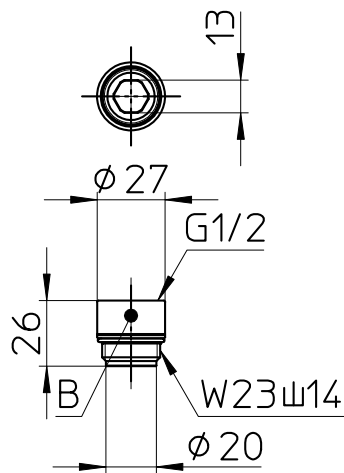

図番

シャワーヘッド	ボタンの色	リングの色
S303-81XA-C	マットホワイト	マットホワイト
S303-81XA-CD	ブラック	ブラック

シャワー穴数239

KVK用

IEMYM用

備考

品名	シャワーヘッド (レイニーメタリック)	尺度	承認	検図	製図	設計	第三角法
品番	S303-81XA-色	1:3	21・10・6	21・10・6	21・10・6	14・ 1・15	SANEI 株式会社