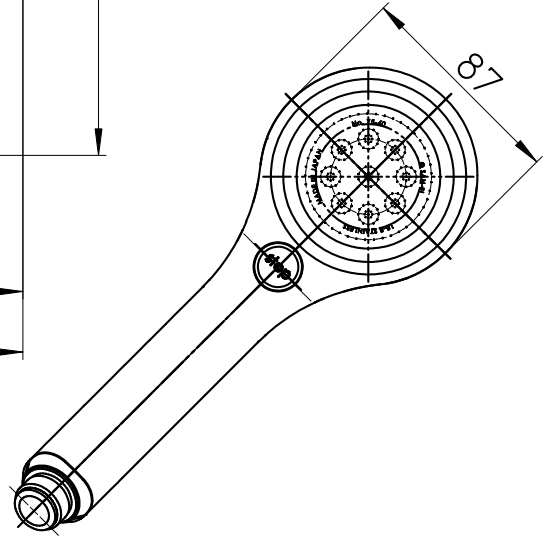

図番

シャワーヘッド	ボタンの色	リングの色
S303-81XA-C	マットホワイト	マットホワイト
S303-81XA-CD	ブラック	ブラック

シャワー穴数239

KVK用

IEMYM用

備考

品名	シャワーヘッド (レイニーメタリック)	尺度	承認	検図	製図	設計	第三角法
品番	S303-81XA-色	1:3	21・10・6	21・10・6	21・10・6	14・ 1・15	SANEI 株式会社