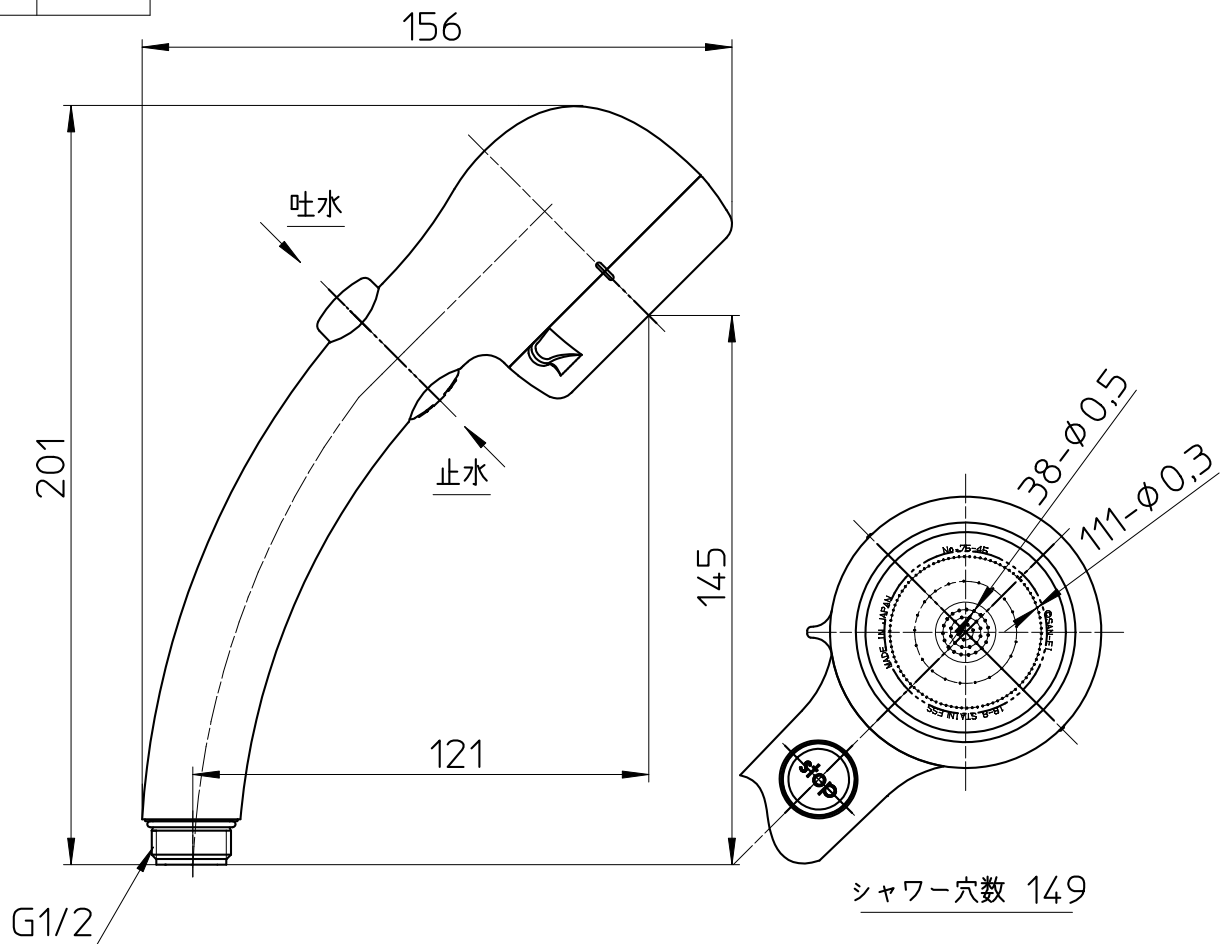

図番

シャワー穴数 149

同梱 シャワー板

シャワー穴数 57

製品番号	本体の色	リングの色	前ボタン、後ボタンの色
S3030-80XA-MW2	マットホワイト	マットホワイト	マットホワイト
S3030-80XA-LP8		ピンク	ピンク
S3030-80XA-LB8		ブルー	ブルー

備考

品名	シャワーヘッド (プラスセレクト)	尺度	承認	検図	製図	設計	第三角法
品番	S3030-80XA-(色)	1:2	21・10・6	21・10・6	21・10・6	15・10・28	SANEI 株式会社