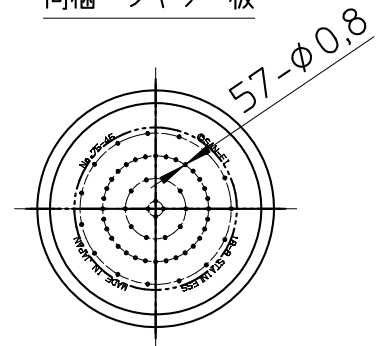

図番

シャワー穴数 149

同梱 シャワー板

シャワー穴数 57

製品番号	本体の色	リングの色	前ボタン、後ボタンの色
S3030-80XA-MW2	マットホワイト	マットホワイト	マットホワイト
S3030-80XA-LP8		ピンク	ピンク
S3030-80XA-LB8		ブルー	ブルー

備考

品名	シャワーヘッド (プラスセレクト)	尺度	承認	検図	製図	設計	第三角法
品番	S3030-80XA-(色)	1:2	21・10・6	21・10・6	21・10・6	15・10・28	SANEI 株式会社