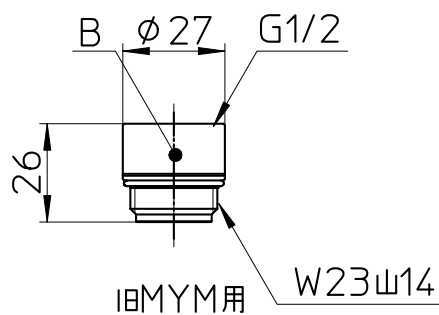

図番

シャワー穴数 149

同梱 シャワー板

シャワー穴数 57

製品番号	本体の色	リングの色	前ボタン、後ボタンの色
S3030-80XA-MW2	マットホワイト	マットホワイト	マットホワイト
S3030-80XA-LP8		ピンク	ピンク
S3030-80XA-LB8		ブルー	ブルー

備考

品名	シャワーヘッド (プラスセレクト)	尺度	承認	検図	製図	設計	第三角法
品番	S3030-80XA-(色)	1:2	21・10・6	21・10・6	21・10・6	15・10・28	SANEI 株式会社