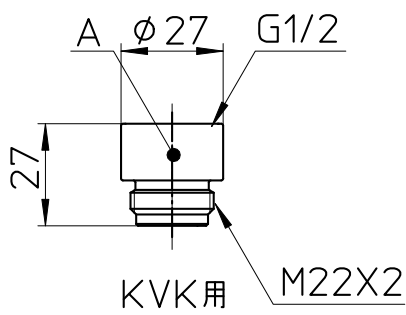

図番

シャワー穴数 149

同梱 シャワー板

シャワー穴数 57

製品番号	本体の色	リングの色	前ボタン、後ボタンの色
S3030-80XA-MW2	マットホワイト	マットホワイト	マットホワイト
S3030-80XA-LP8		ピンク	ピンク
S3030-80XA-LB8		ブルー	ブルー

備考

品名	シャワーヘッド (プラスセレクト)	尺度	承認	検図	製図	設計	第三角法
品番	S3030-80XA-(色)	1:2	21・10・6	21・10・6	21・10・6	15・10・28	SANEI 株式会社