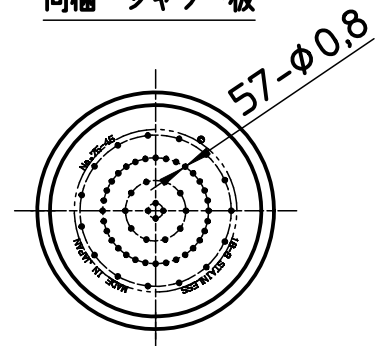

図番

シャワー穴数 149

同梱 シャワー板

シャワー穴数 57

備考

| | | | | | | | |
|----|----------------------|-----|----------|----------|----------|----------|------------|
| 品名 | シャワーヘッド (プラスセレクト) | 尺度 | 承認 | 検図 | 製図 | 設計 | 第三角法 |
| 品番 | S3030-80XA-MW2 | 1:2 | 22・10・13 | 22・10・13 | 22・10・13 | 15・10・28 | SANEI 株式会社 |