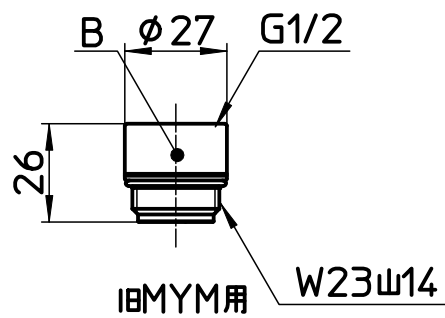

図番

シャワー穴数 149

同梱 シャワー板

シャワー穴数 57

備考

| | | | | | | | |
|----|----------------------|-----|----------|----------|----------|----------|------------|
| 品名 | シャワーヘッド (プラスセレクト) | 尺度 | 承認 | 検図 | 製図 | 設計 | 第三角法 |
| 品番 | S3030-80XA-MW2 | 1:2 | 22・10・13 | 22・10・13 | 22・10・13 | 15・10・28 | SANEI 株式会社 |