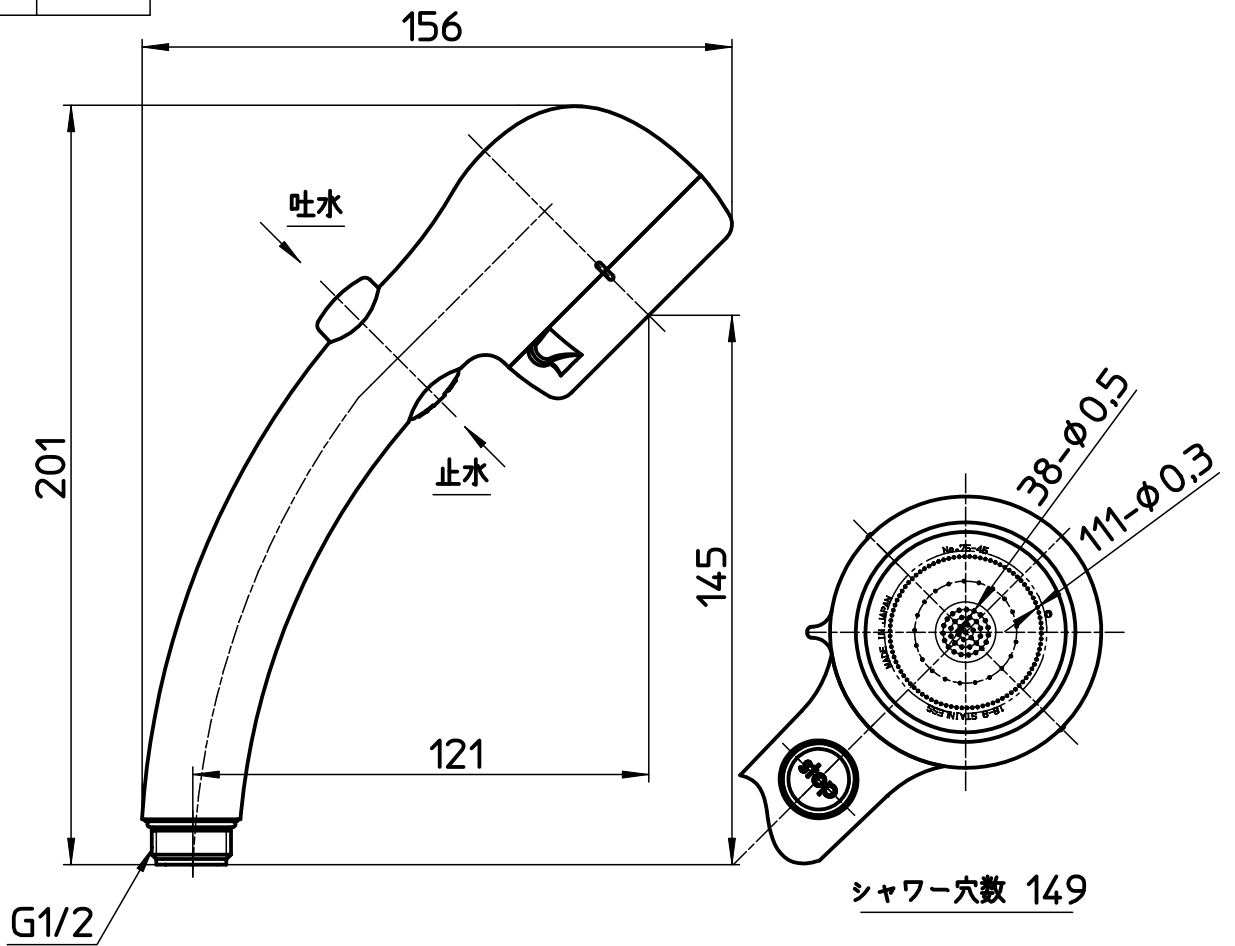

図番

シャワー穴数 149

同梱 シャワー板

シャワー穴数 57

備考

| | | | | | | | |
|----|----------------------|-----|----------|----------|----------|----------|------------|
| 品名 | シャワーヘッド (プラスセレクト) | 尺度 | 承認 | 検図 | 製図 | 設計 | 第三角法 |
| 品番 | S3030-80XA-MW2 | 1:2 | 22・10・13 | 22・10・13 | 22・10・13 | 15・10・28 | SANEI 株式会社 |