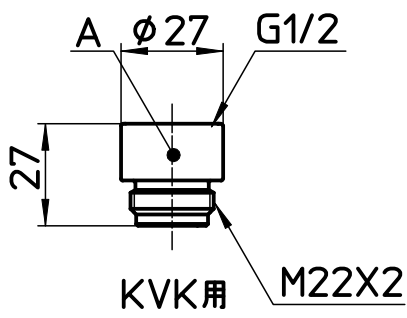

図番

シャワー穴数 149

同梱 シャワー板

シャワー穴数 57

備考

| | | | | | | | |
|----|----------------------|-----|----------|----------|----------|----------|------------|
| 品名 | シャワーヘッド (プラスセレクト) | 尺度 | 承認 | 検図 | 製図 | 設計 | 第三角法 |
| 品番 | S3030-80XA-MW2 | 1:2 | 22・10・13 | 22・10・13 | 22・10・13 | 15・10・28 | SANEI 株式会社 |