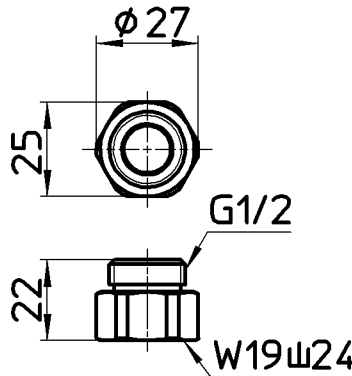

図番

付属品治具

TOTO小口径用

TOTO大口径用

ガスター用

TOTO用

KVK用

備考

品名	マッサージシャワーセット	尺度	承認	検図	製図	設計	第三角法
品番	S305-CTA-WW	1:2	安岡	片岡	松山	鹿室	株式会社 三栄水栓製作所
			14・6・16	14・6・16	14・6・16	04・3・	