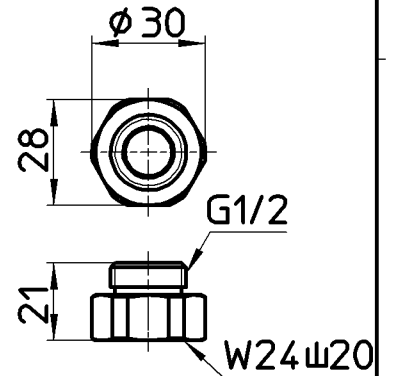

図番

付属品治具

TOTO小口径用

TOTO大口径用

ガスター用

TOTO用

KVK用

備考

品名	マッサージシャワーセット	尺度	承認	検図	製図	設計	第三角法
品番	S305-CTA-WW	1:2	安岡	片岡	松山	鹿室	株式会社 三栄水栓製作所
			14・6・16	14・6・16	14・6・16	04・3・	