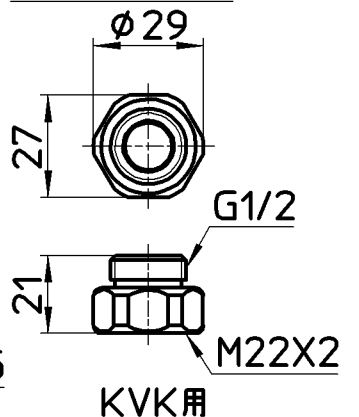

図番

付属品治具

TOTO小口径用

TOTO大口径用

ガスター用

TOTO用

KVK用

備考

品名	マッサージシャワーセット	尺度	承認	検図	製図	設計	第三角法
品番	S305-CTA-WW	1:2	安岡	片岡	松山	鹿室	株式会社 三栄水栓製作所
			14・6・16	14・6・16	14・6・16	04・3・	