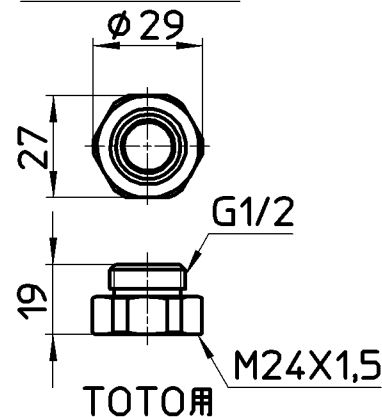

図番

付属品治具

TOTO小口径用

TOTO大口径用

ガスター用

TOTO用

KVK用

備考

品名	マッサージシャワーセット	尺度	承認	検図	製図	設計	第三角法
品番	S305-CTA-WW	1:2	安岡	片岡	松山	鹿室	株式会社 三栄水栓製作所
			14・6・16	14・6・16	14・6・16	04・3・	