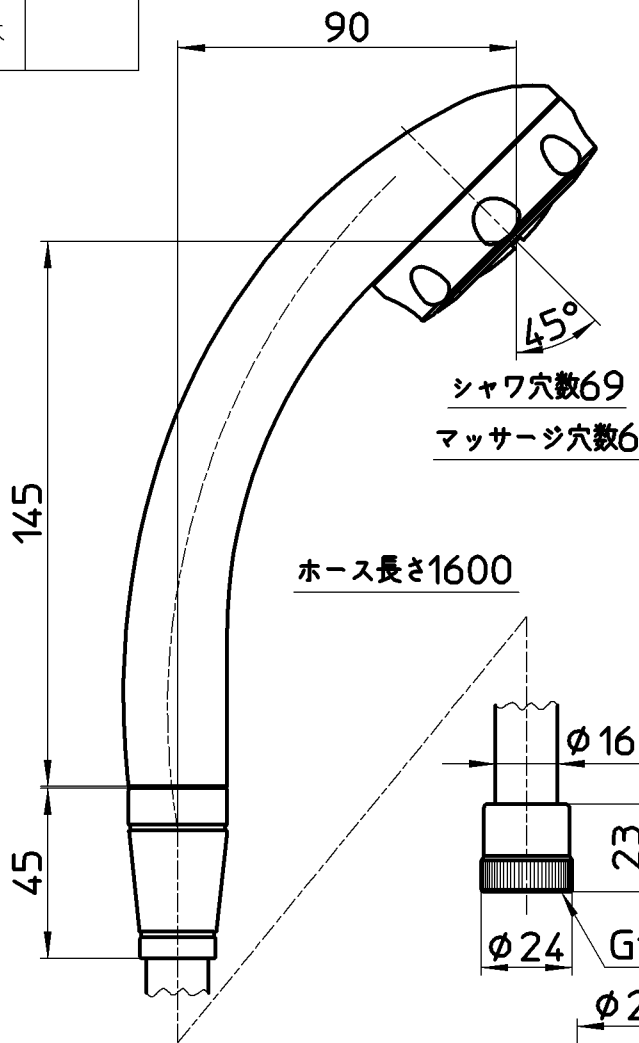

図番

付属品治具

TOTO小口径用

TOTO大口径用

ガスター用

TOTO用

KVK用

備考

品名	マッサージシャワーセット	尺度	承認	検図	製図	設計	第三角法
品番	S305-CTA-WW	1:2	安岡	片岡	松山	鹿室	株式会社 三栄水栓製作所
			14・6・16	14・6・16	14・6・16	04・3・	