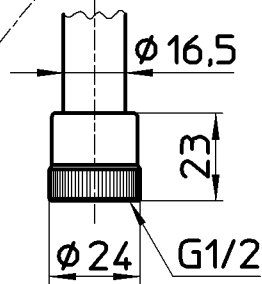

図番

付属品治具

TOTO小口径用

TOTO大口径用

ガスター用

TOTO用

KVK用

備考

品名	マッサージシャワーセット	尺度	承認	検図	製図	設計	第三角法
品番	S305-CTA-WW	1:2	安岡	片岡	松山	鹿室	株式会社 三栄水栓製作所
			14・6・16	14・6・16	14・6・16	04・3・	