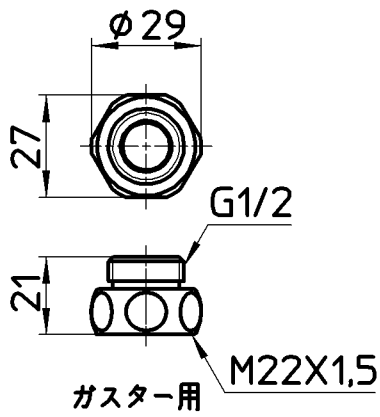

図番

付属品治具

TOTO小口径用

TOTO大口径用

ガスター用

TOTO用

KVK用

備考

品名	マッサージシャワーセット	尺度	承認	検図	製図	設計	第三角法
品番	S305-CTA-WW	1:2	安岡	片岡	松山	鹿室	株式会社 三栄水栓製作所
			14・6・16	14・6・16	14・6・16	04・3・	