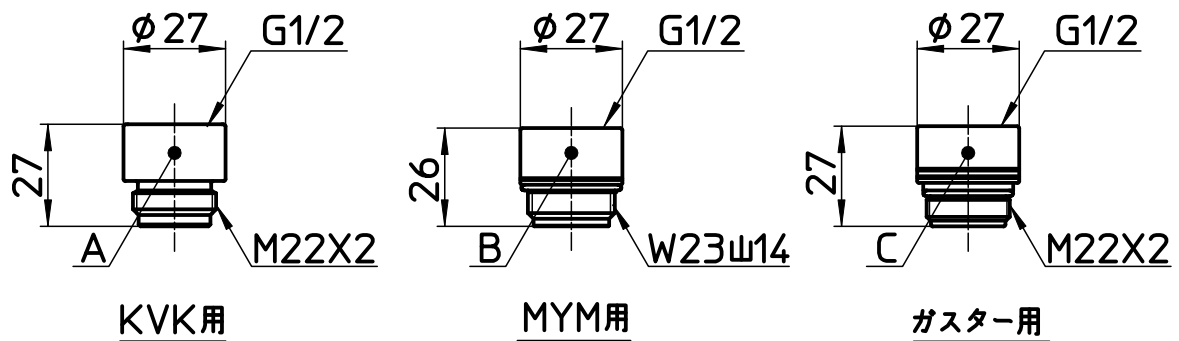

図番

製品名	製品番号	
ボディケアシャワーヘッド	PS3051-81XA-C	※1
シャワーヘッド (ジェット水流)	NS3051-81XA-C	※2

※1、2は各々仕様同一。製品名、製品番号、JANコードのみ異なる。

備考

品名	別表参照	尺度	承認	検図	製図	設計	第三角法
品番	S3051-81XA-C	1:2	18・9・6	18・9・6	18・9・6	18・9・6	SANEI 株式会社