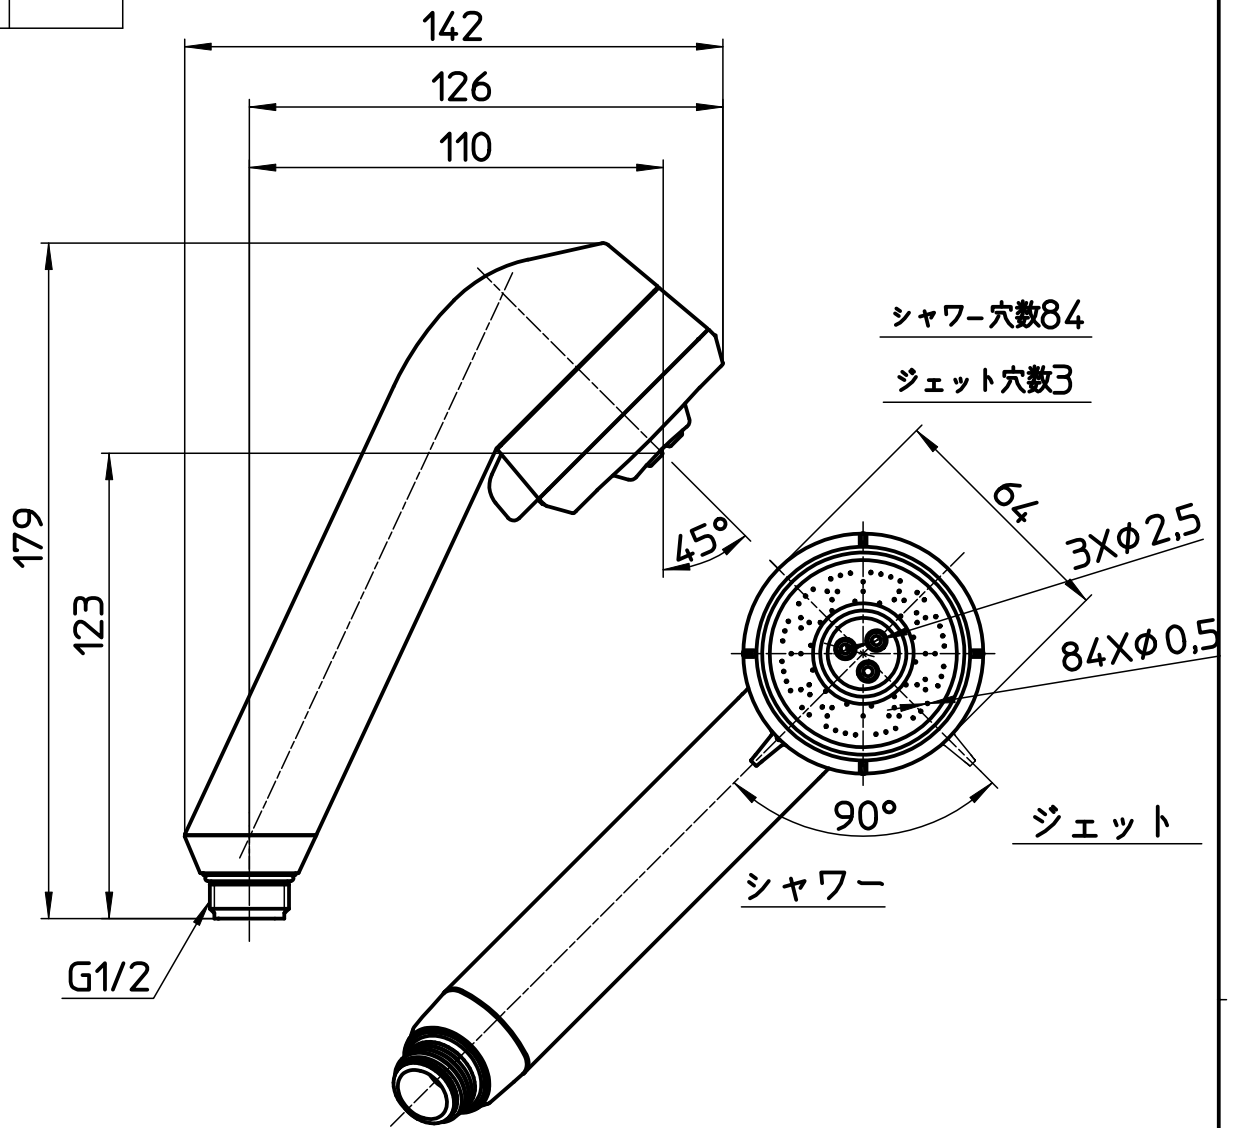

図番

製品名	製品番号	
ボディケアシャワーヘッド	PS3051-81XA-C	※1
シャワーヘッド (ジェット水流)	NS3051-81XA-C	※2

※1、2は各々仕様同一。製品名、製品番号、JANコードのみ異なる。

備考

品名	別表参照	尺度	承認	検図	製図	設計	第三角法
品番	S3051-81XA-C	1:2	18・9・6	18・9・6	18・9・6	18・9・6	SANEI 株式会社