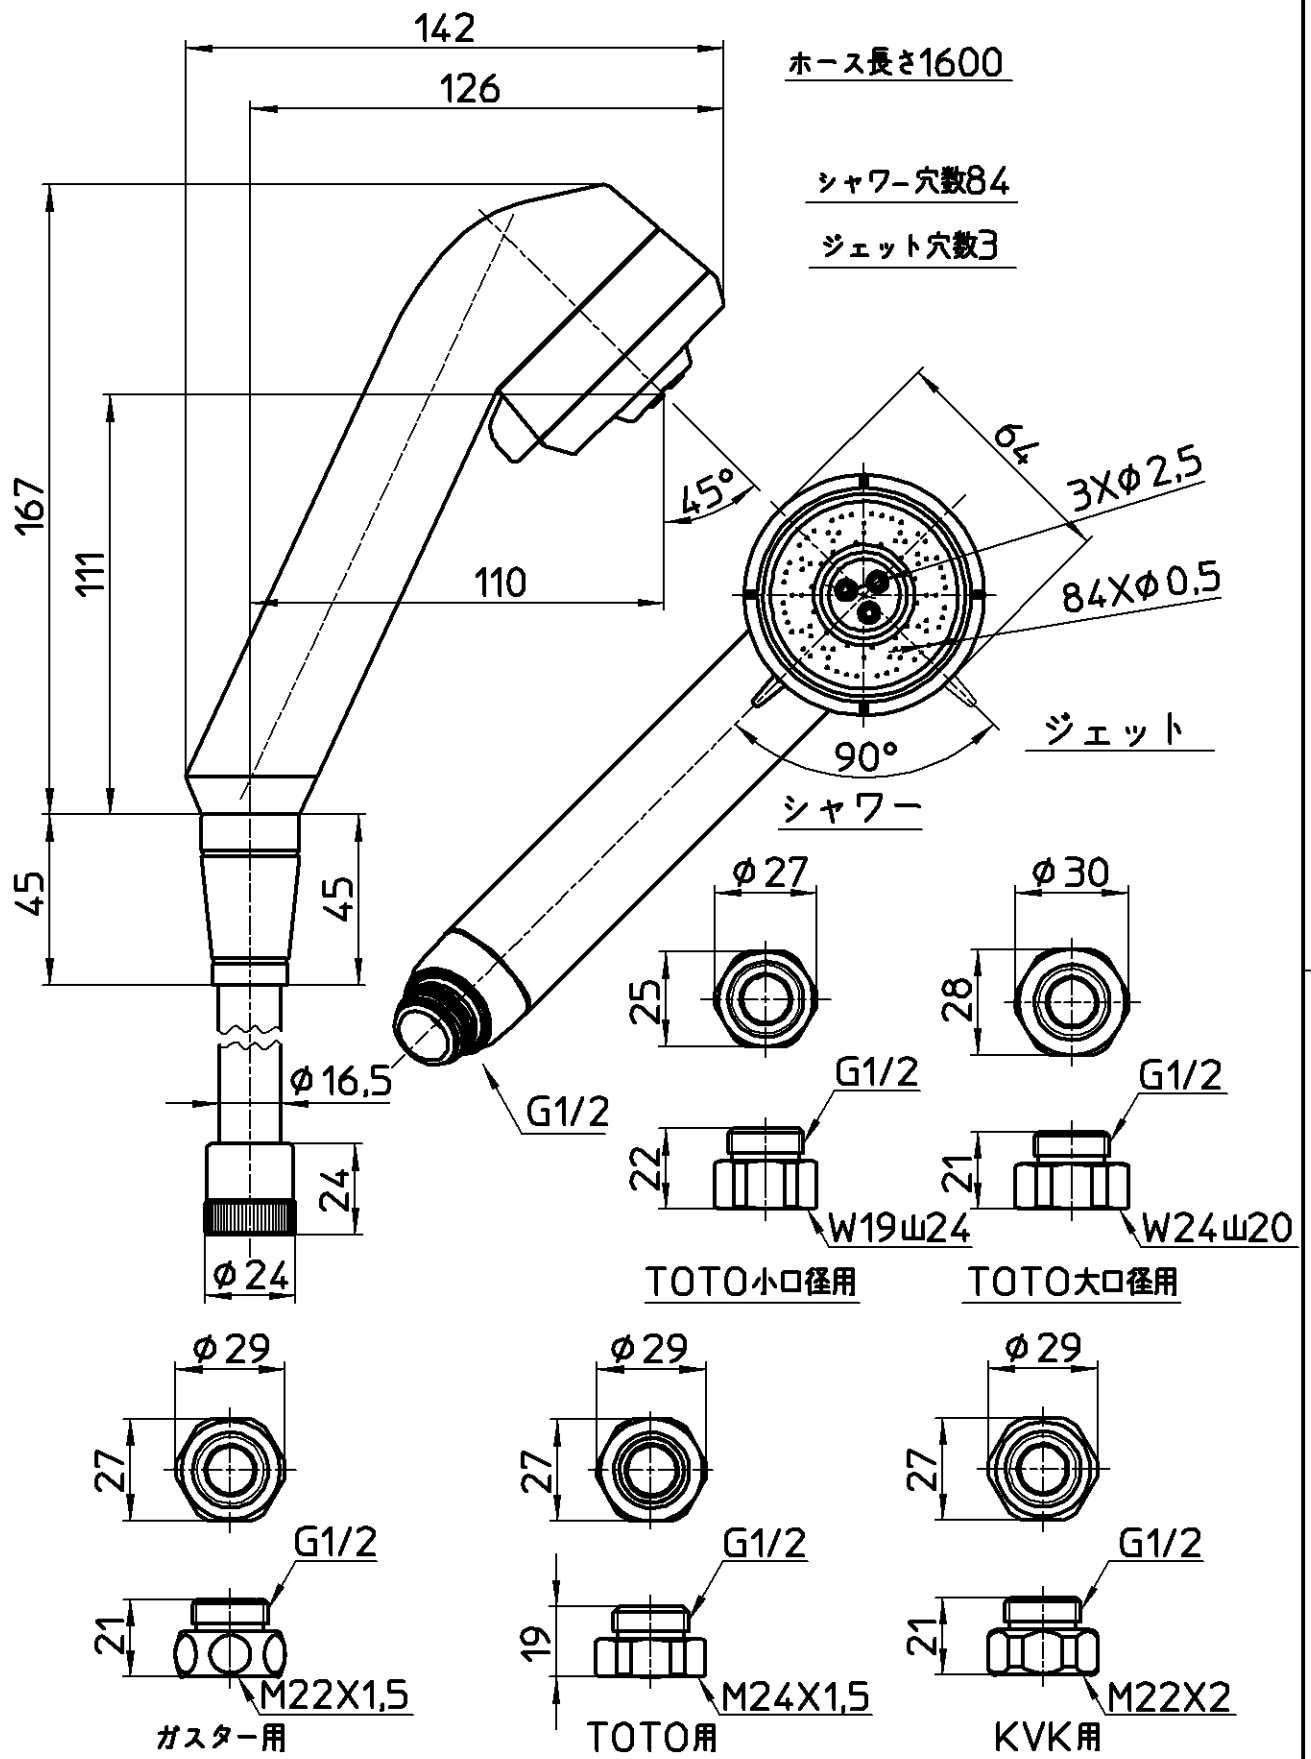

図番

備考

品名	ボディケアシャワーセット	尺度	承認	検図	製図	設計	第三角法
品番	S3051-CTA-CC	1:2	阪口	長嶋	中山	阪口	
							SANEI 株式会社