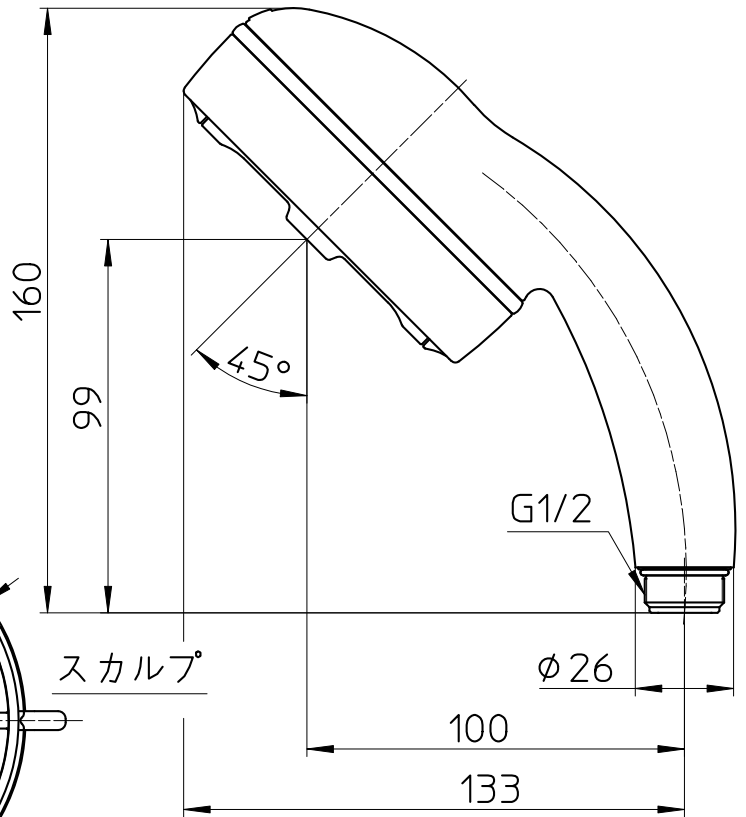

図番

シャワ穴数 70
 スカルプ穴数 52

シャワー

KVK用

IEMYM用

備考

品名	エステシャワープロ (フェイス)	尺度	承認	検図	製図	設計	第三角法  SANEI 株式会社
品番	S3060-80XA -LP23	1:2	21・9・1	21・9・1	21・9・1	12・10・23	