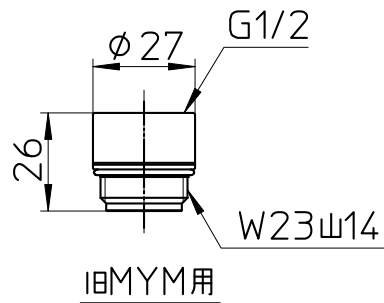

図番

シャワ穴数 70
 スカルプ穴数 52

シャワー

KVK用

IEMYM用

備考

品名	エステシャワープロ (フェイス)	尺度	承認	検図	製図	設計	第三角法  SANEI 株式会社
品番	S3060-80XA -LP23	1:2	21・9・1	21・9・1	21・9・1	12・10・23	