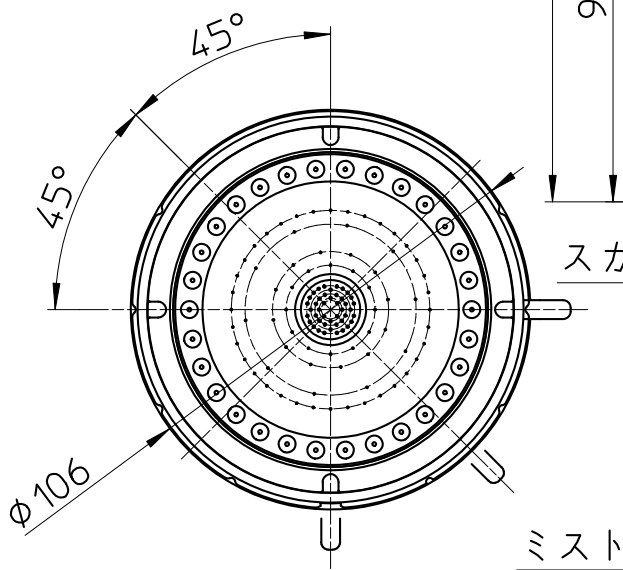

図番

シャワ穴数 70
 スカルプ穴数 52

シャワー

KVK用

IEMYM用

備考

品名	エステシャワープロ (フェイス)	尺度	承認	検図	製図	設計	第三角法  SANEI 株式会社
品番	S3060-80XA -LP23	1:2	21・9・1	21・9・1	21・9・1	12・10・23	