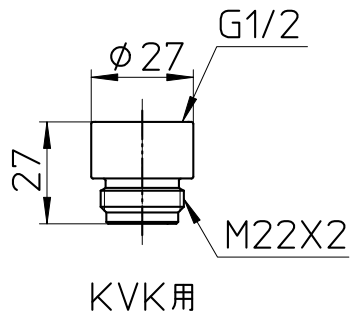

図番

シャワ穴数 70
 スカルプ穴数 52

シャワー

KVK用

IEMYM用

備考

品名	エステシャワープロ (フェイス)	尺度	承認	検図	製図	設計	第三角法  SANEI 株式会社
品番	S3060-80XA -LP23	1:2	21・9・1	21・9・1	21・9・1	12・10・23	