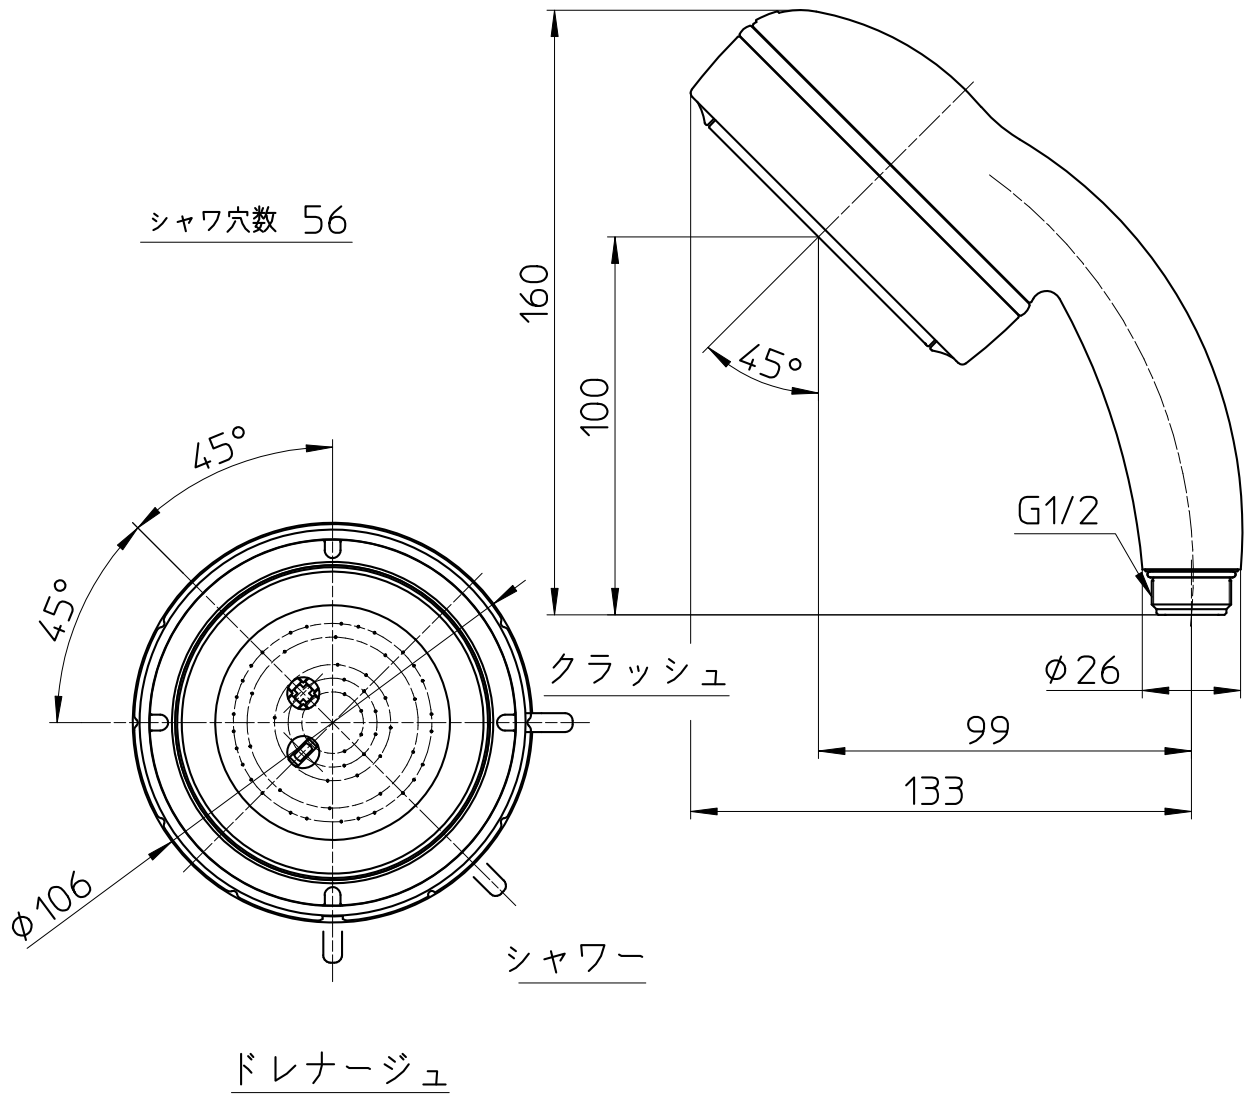

図番

備考

品名	エステシャワープロ (ボディ)	尺度	承認	検図	製図	設計	第三角法  SANEI 株式会社
品番	S3061-80XA -LRY2	1:2	21・9・1	21・9・1	21・9・1	12・10・23	