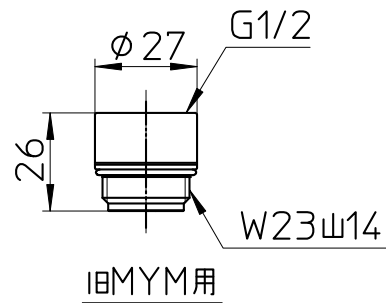

図番

備考

品名	エステシャワープロ (ボディ)	尺度	承認	検図	製図	設計	第三角法  SANEI 株式会社
品番	S3061-80XA -LRY2	1:2	21・9・1	21・9・1	21・9・1	12・10・23	