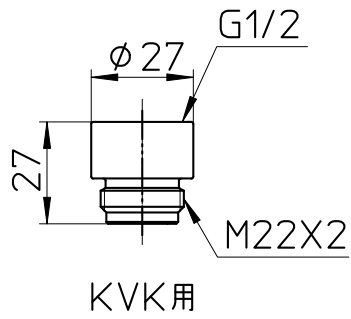

図番

備考

品名	エステシャワープロ (ボディ)	尺度	承認	検図	製図	設計	第三角法  SANEI 株式会社
品番	S3061-80XA -LRY2	1:2	21・9・1	21・9・1	21・9・1	12・10・23	