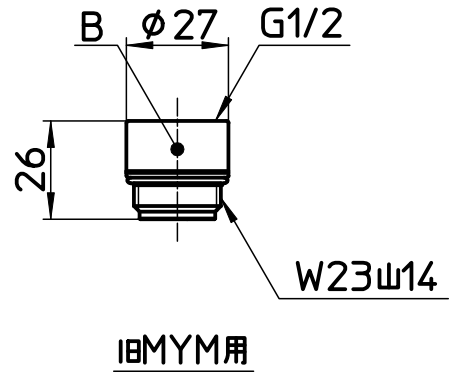

図番

シャワーヘッド品番	本体の色	シャワーキャップの色
S3062-80XA-LG2	マットホワイト	グリーン
S3062-80XA-LP24		ピンク
S3062-80XA-H45		グレー

シャワ穴数 107

ミスト穴数 24

備考

品名	ミストストップ シャワーヘッド	尺度	承認	検図	製図	設計	第三角法
品番	S3062-80XA-(色)	1:2	16・5・31	16・5・31	16・5・23	15・1・27	SANEI 株式会社