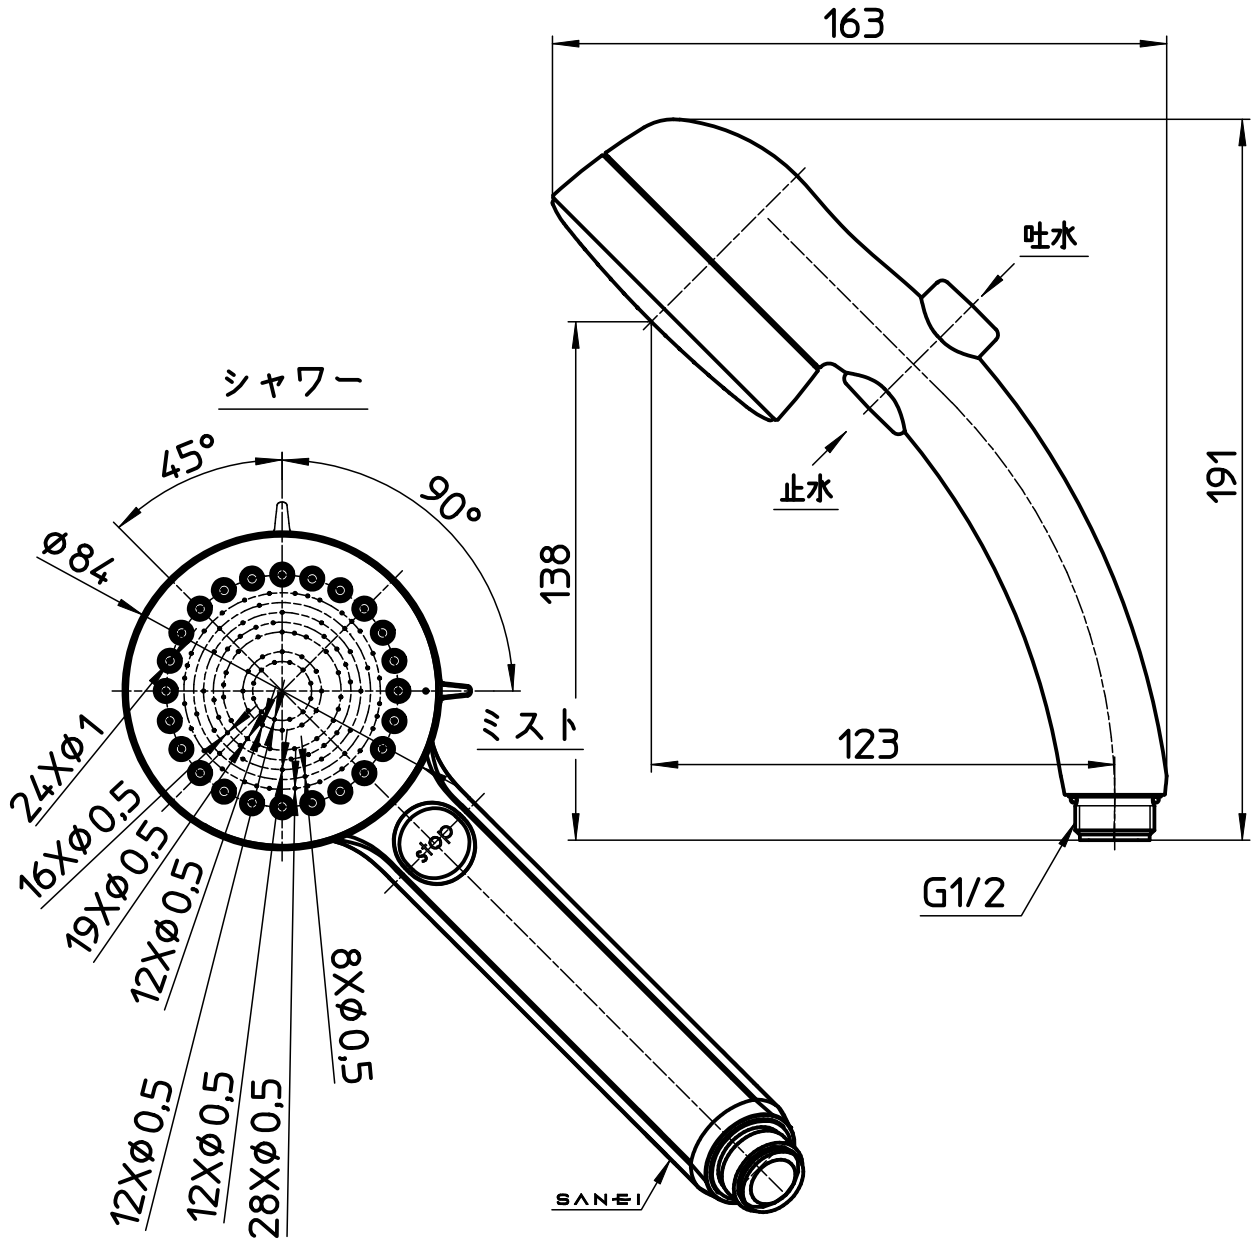

図番

シャワーヘッド品番	本体の色	シャワーキャップの色
S3062-80XA-LG2	マットホワイト	グリーン
S3062-80XA-LP24		ピンク
S3062-80XA-H45		グレー

シャワ穴数 107

ミスト穴数 24

備考

品名	ミストストップ シャワーヘッド	尺度	承認	検図	製図	設計	第三角法
品番	S3062-80XA-(色)	1:2	16・5・31	16・5・31	16・5・23	15・1・27	SANEI 株式会社