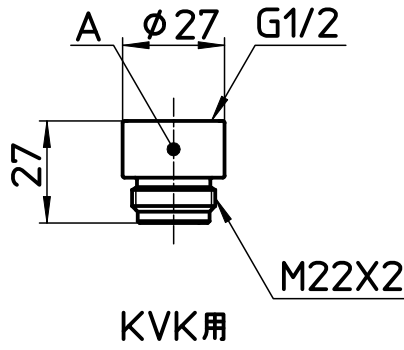

図番

シャワーヘッド品番	本体の色	シャワーキャップの色
S3062-80XA-LG2	マットホワイト	グリーン
S3062-80XA-LP24		ピンク
S3062-80XA-H45		グレー

シャワ穴数 107

ミスト穴数 24

備考

品名	ミストストップ シャワーヘッド	尺度	承認	検図	製図	設計	第三角法
品番	S3062-80XA-(色)	1:2	16・5・31	16・5・31	16・5・23	15・1・27	SANEI 株式会社