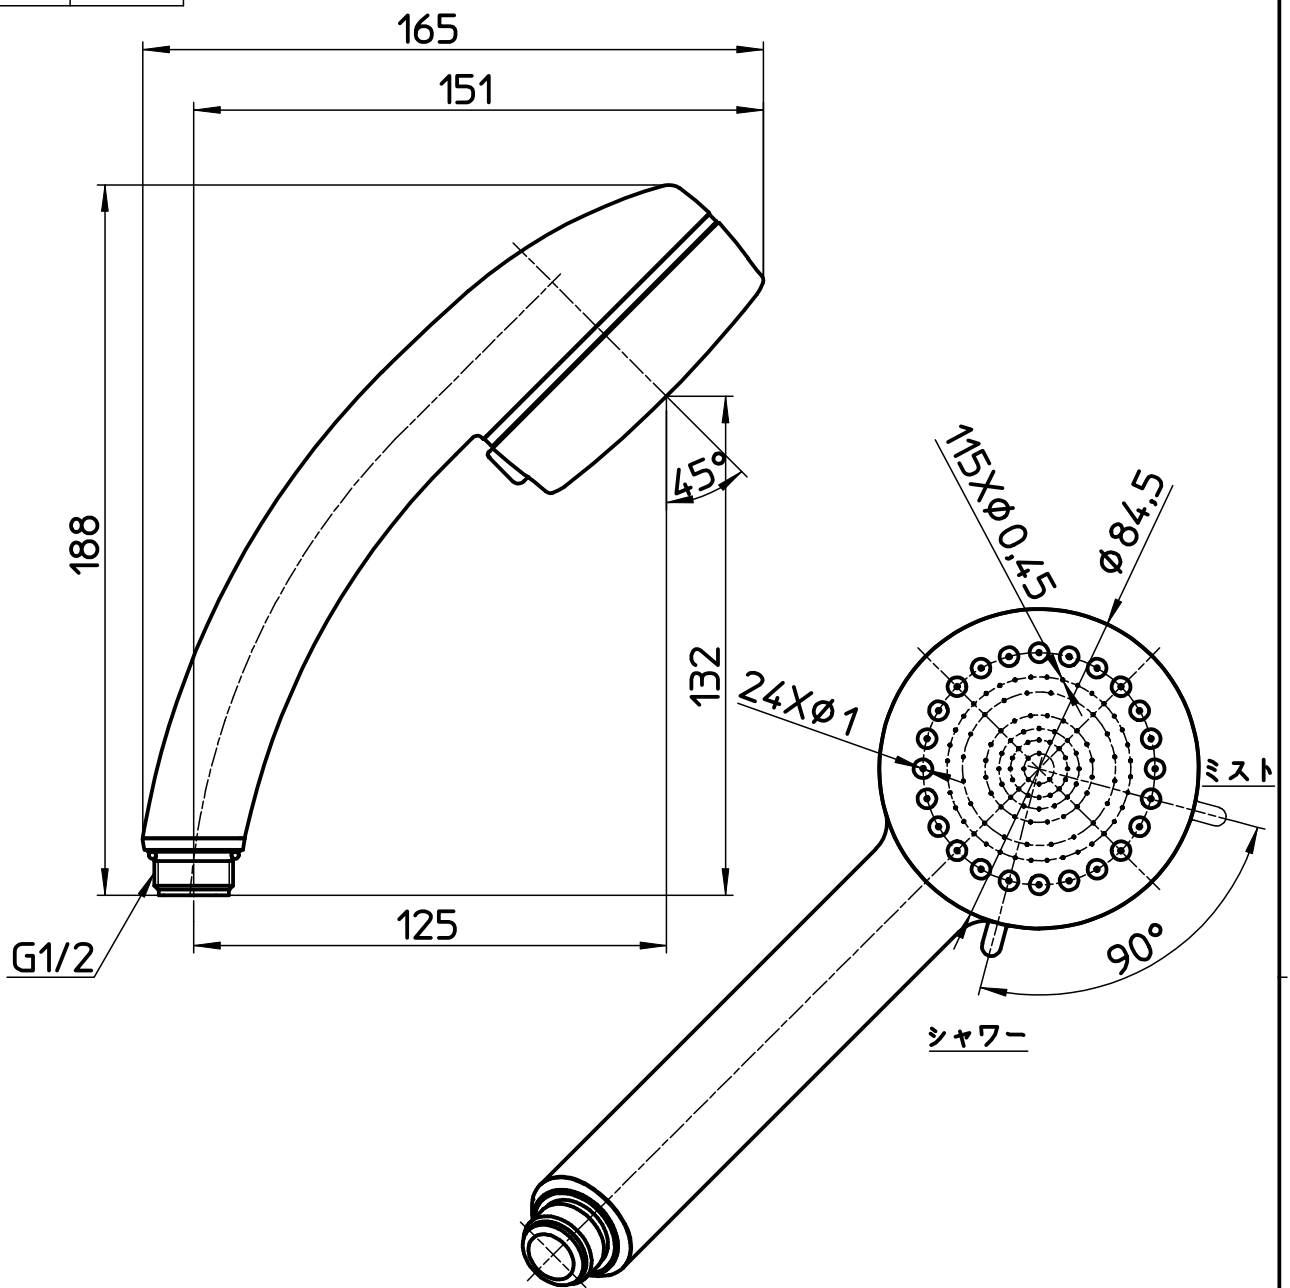

図番

KVK用

MYM用

備考

品名	FBミストシャワー (mitos)	尺度	承認	検図	製図	設計	第三角法
品番	S3063-81XA-CMP	1:2	21・4・15	21・4・15	21・4・15	21・4・15	SANEI 株式会社