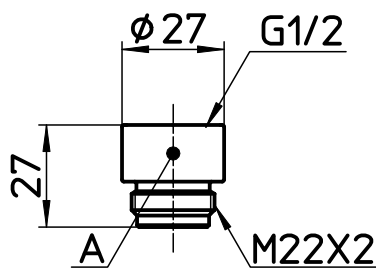

図番

KVK用

MYM用

備考

品名	FBミストシャワー (mitos)	尺度	承認	検図	製図	設計	第三角法
品番	S3063-81XA-CMP	1:2	21・4・15	21・4・15	21・4・15	21・4・15	SANEI 株式会社