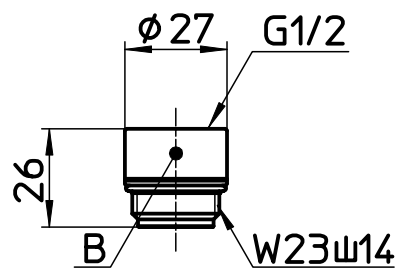

図番

KVK用

MYM用

備考

品名	FBミストシャワー (mitos)	尺度	承認	検図	製図	設計	第三角法
品番	S3063-81XA-CMP	1:2	21・4・15	21・4・15	21・4・15	21・4・15	SANEI 株式会社