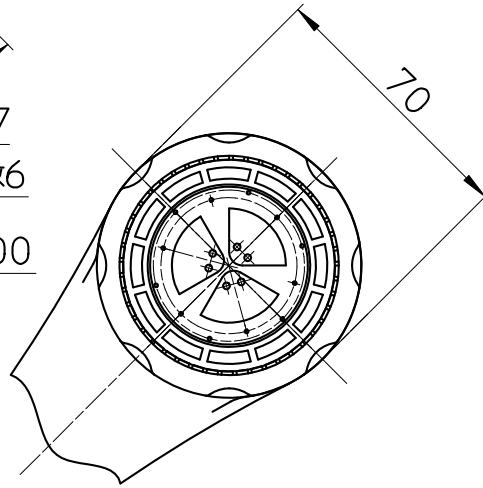

図番

品番	シャワーヘッドの色
S309-CTA-MCC	メッキ
S309-CTA-WW	ホワイト

シャワ穴数57
 マッサージ穴数6
 ホース長さ1600

付属品治具

備考

品名	低水圧用 マッサージシャワーセット	尺度	承認	検図	製図	設計	第三角法
品番	S309-CTA-(色)	1:2	21・9・1	21・9・1	21・9・1	04・1・	SANEI 株式会社