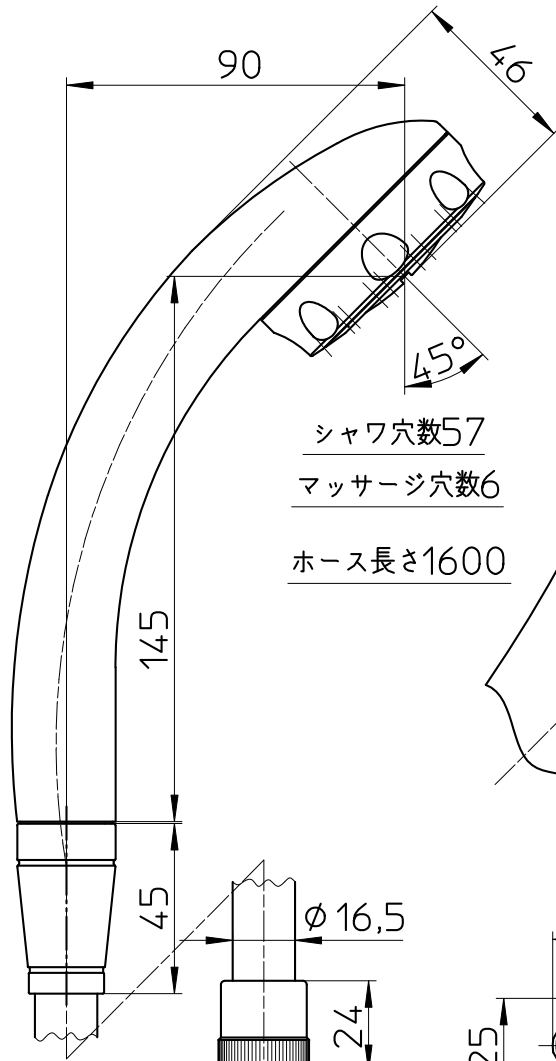

図番

品番	シャワーヘッドの色
S309-CTA-MCC	メッキ
S309-CTA-WW	ホワイト

シャワ穴数57
 マッサージ穴数6
 ホース長さ1600

付属品治具

備考

品名	低水圧用 マッサージシャワーセット	尺度	承認	検図	製図	設計	第三角法
品番	S309-CTA-(色)	1:2	21・9・1	21・9・1	21・9・1	04・1・	SANEI 株式会社