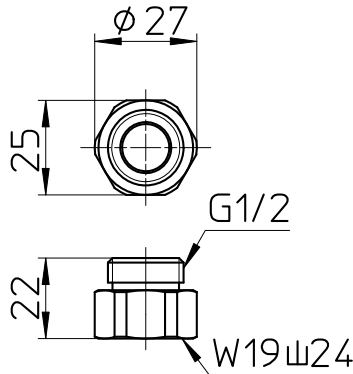

図番

品番	シャワーヘッドの色
S309-CTA-MCC	メッキ
S309-CTA-WW	ホワイト

シャワ穴数57
 マッサージ穴数6
 ホース長さ1600

付属品治具

備考

品名	低水圧用 マッサージシャワーセット	尺度	承認	検図	製図	設計	第三角法
品番	S309-CTA-(色)	1:2	21・9・1	21・9・1	21・9・1	04・1・	SANEI 株式会社