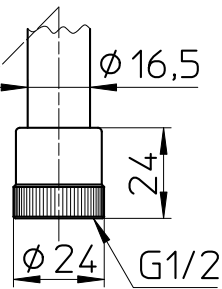

図番

品番	シャワーヘッドの色
S309-CTA-MCC	メッキ
S309-CTA-WW	ホワイト

シャワ穴数57
 マッサージ穴数6
 ホース長さ1600

付属品治具

備考

品名	低水圧用 マッサージシャワーセット	尺度	承認	検図	製図	設計	第三角法
品番	S309-CTA-(色)	1:2	21・9・1	21・9・1	21・9・1	04・1・	SANEI 株式会社