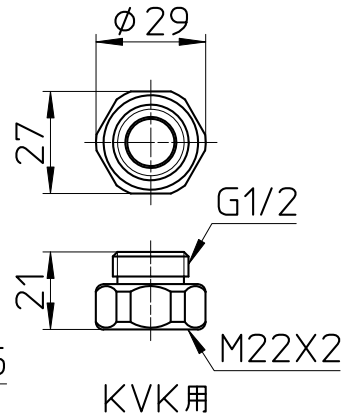

図番

品番	シャワーヘッドの色
S309-CTA-MCC	メッキ
S309-CTA-WW	ホワイト

シャワ穴数57
 マッサージ穴数6
 ホース長さ1600

付属品治具

備考

品名	低水圧用 マッサージシャワーセット	尺度	承認	検図	製図	設計	第三角法
品番	S309-CTA-(色)	1:2	21・9・1	21・9・1	21・9・1	04・1・	SANEI 株式会社