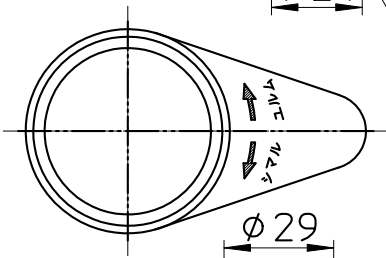

図番

品番	シャワーヘッドの色
S309-CTA-MCC	メッキ
S309-CTA-WW	ホワイト

シャワ穴数57
 マッサージ穴数6
 ホース長さ1600

付属品治具

備考

品名	低水圧用 マッサージシャワーセット	尺度	承認	検図	製図	設計	第三角法
品番	S309-CTA-(色)	1:2	21・9・1	21・9・1	21・9・1	04・1・	SANEI 株式会社