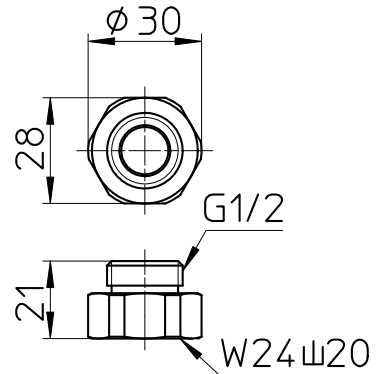

図番

品番	シャワーヘッドの色
S309-CTA-MCC	メッキ
S309-CTA-WW	ホワイト

シャワ穴数57
 マッサージ穴数6
 ホース長さ1600

付属品治具

備考

品名	低水圧用 マッサージシャワーセット	尺度	承認	検図	製図	設計	第三角法
品番	S309-CTA-(色)	1:2	21・9・1	21・9・1	21・9・1	04・1・	SANEI 株式会社