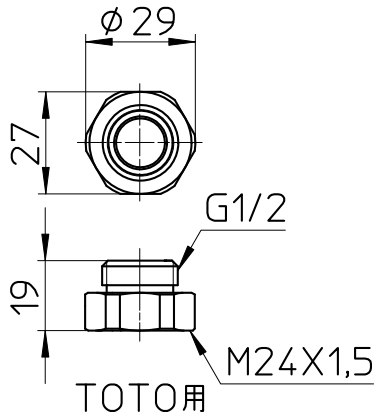

図番

品番	シャワーヘッドの色
S309-CTA-MCC	メッキ
S309-CTA-WW	ホワイト

シャワ穴数57
 マッサージ穴数6
 ホース長さ1600

付属品治具

備考

品名	低水圧用 マッサージシャワーセット	尺度	承認	検図	製図	設計	第三角法
品番	S309-CTA-(色)	1:2	21・9・1	21・9・1	21・9・1	04・1・	SANEI 株式会社