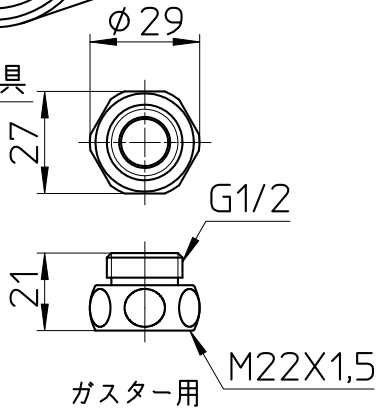

図番

品番	シャワーヘッドの色
S309-CTA-MCC	メッキ
S309-CTA-WW	ホワイト

シャワ穴数57
 マッサージ穴数6
 ホース長さ1600

付属品治具

備考

品名	低水圧用 マッサージシャワーセット	尺度	承認	検図	製図	設計	第三角法
品番	S309-CTA-(色)	1:2	21・9・1	21・9・1	21・9・1	04・1・	SANEI 株式会社