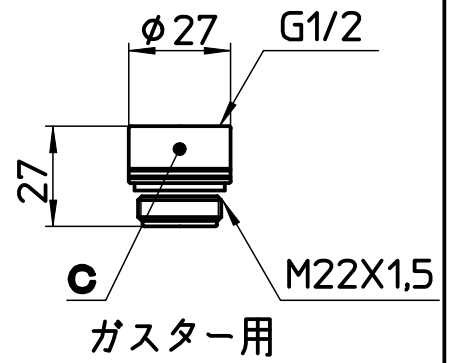

☒ 番

製品番号	製品名称	シャワーヘッド色	アダプター色
※1 PS310-80XA-WA2	シャワーヘッド (レインーパーシック)	ホワイト	マットホワイト
PS310-80XA-BA2		ブルー	マットホワイト
PS310-80XA-HA20		グレー	ブラック
※2 NS310-80XA-WA2	RAINY BASIC	ホワイト	マットホワイト
NS310-80XA-BA2		ブルー	マットホワイト
NS310-80XA-HA20		グレー	ブラック

※1、※2は各々同一仕様。製品番号、製品名称、JANコードのみ異なる。

備考

品名	別表参照	尺度	承認	検図	製図	設計	第三角法
品番	S310-80XA-(色)	1:2	20・2・17	20・2・17	20・2・17	20・2・17	SANEI 株式会社