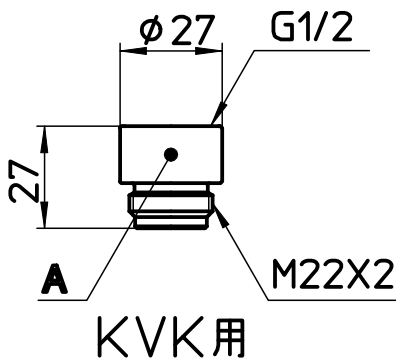

☒ 番

製品番号	製品名称	シャワーヘッド色	アダプター色
※1 PS310-80XA-WA2	シャワーヘッド (レインーパーシック)	ホワイト	マットホワイト
PS310-80XA-BA2		ブルー	マットホワイト
PS310-80XA-HA20		グレー	ブラック
※2 NS310-80XA-WA2	RAINY BASIC	ホワイト	マットホワイト
NS310-80XA-BA2		ブルー	マットホワイト
NS310-80XA-HA20		グレー	ブラック

※1、※2は各々同一仕様。製品番号、製品名称、JANコードのみ異なる。

備考

品名	別表参照	尺度	承認	検図	製図	設計	第三角法
品番	S310-80XA-(色)	1:2	20・2・17	20・2・17	20・2・17	20・2・17	SANEI 株式会社