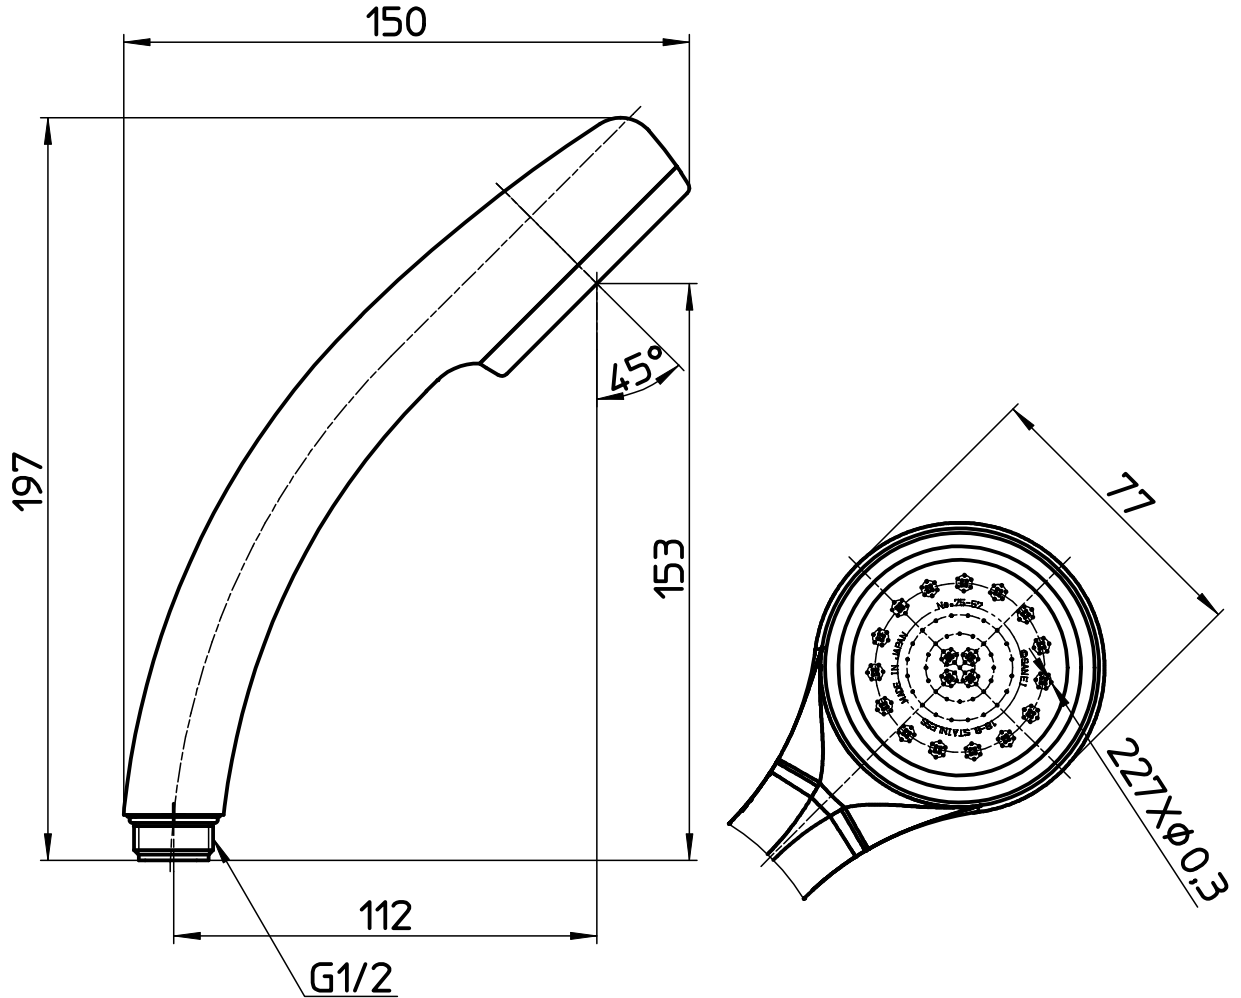

☒ 番

製品番号	製品名称	シャワーヘッド色	アダプター色
※1 PS310-80XA-WA2	シャワーヘッド (レインーパーシック)	ホワイト	マットホワイト
PS310-80XA-BA2		ブルー	マットホワイト
PS310-80XA-HA20		グレー	ブラック
※2 NS310-80XA-WA2	RAINY BASIC	ホワイト	マットホワイト
NS310-80XA-BA2		ブルー	マットホワイト
NS310-80XA-HA20		グレー	ブラック

※1、※2は各々同一仕様。製品番号、製品名称、JANコードのみ異なる。

備考

品名	別表参照	尺度	承認	検図	製図	設計	第三角法
品番	S310-80XA-(色)	1:2	20・2・17	20・2・17	20・2・17	20・2・17	SANEI 株式会社