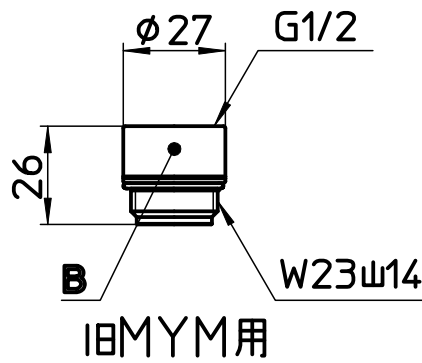

☒ 番

製品番号	製品名称	シャワーヘッド色	アダプター色
※1 PS310-80XA-WA2	シャワーヘッド (レインーパーシック)	ホワイト	マットホワイト
PS310-80XA-BA2		ブルー	マットホワイト
PS310-80XA-HA20		グレー	ブラック
※2 NS310-80XA-WA2	RAINY BASIC	ホワイト	マットホワイト
NS310-80XA-BA2		ブルー	マットホワイト
NS310-80XA-HA20		グレー	ブラック

※1、※2は各々同一仕様。製品番号、製品名称、JANコードのみ異なる。

備考

品名	別表参照	尺度	承認	検図	製図	設計	第三角法
品番	S310-80XA-(色)	1:2	20・2・17	20・2・17	20・2・17	20・2・17	SANEI 株式会社