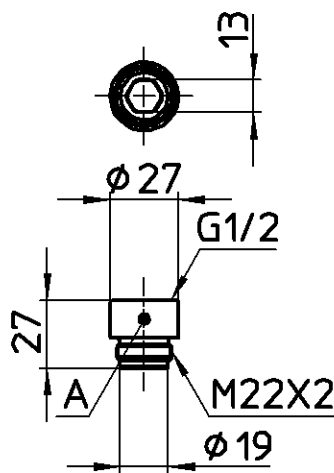

☒ 番

製品番号	製品名称	シャワーヘッド色	アダプター色
PS313-80XA-WA2	シャワーヘッド (レインストップ)	ホワイト	マットホワイト
PS313-80XA-BA2		ブルー	マットホワイト
PS313-80XA-HA20		グレー	ブラック
NS313-80XA-WA2	RAINY STOP	ホワイト	マットホワイト
NS313-80XA-BA2		ブルー	マットホワイト
NS313-80XA-HA20		グレー	ブラック

※1、※2は各々同一仕様。製品番号、製品名称、JANコードのみ異なる。

KVK用

IBMYM用

備考

品名	別表参照	尺度	承認	検図	製図	設計	第三角法
品番	S313-80XA-(色)	1:3	阪口	上村	中山	中山	SANEI 株式会社
			20・2・17	20・2・17	20・2・17	20・2・17	