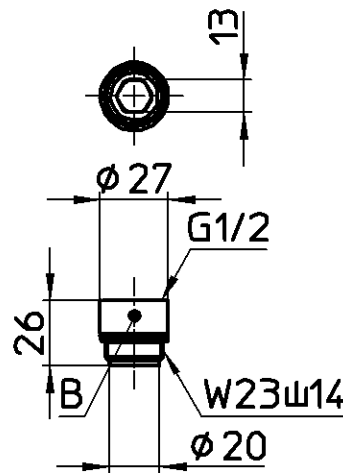

☒ 番

製品番号	製品名称	シャワーヘッド色	アダプター色
PS313-80XA-WA2	シャワーヘッド (レインストップ)	ホワイト	マットホワイト
PS313-80XA-BA2		ブルー	マットホワイト
PS313-80XA-HA20		グレー	ブラック
NS313-80XA-WA2	RAINY STOP	ホワイト	マットホワイト
NS313-80XA-BA2		ブルー	マットホワイト
NS313-80XA-HA20		グレー	ブラック

※1、※2は各々同一仕様。製品番号、製品名称、JANコードのみ異なる。

KVK用

IBMYM用

備考

品名	別表参照	尺度	承認	検図	製図	設計	第三角法
品番	S313-80XA-(色)	1:3	阪口	上村	中山	中山	SANEI 株式会社
			20・2・17	20・2・17	20・2・17	20・2・17	