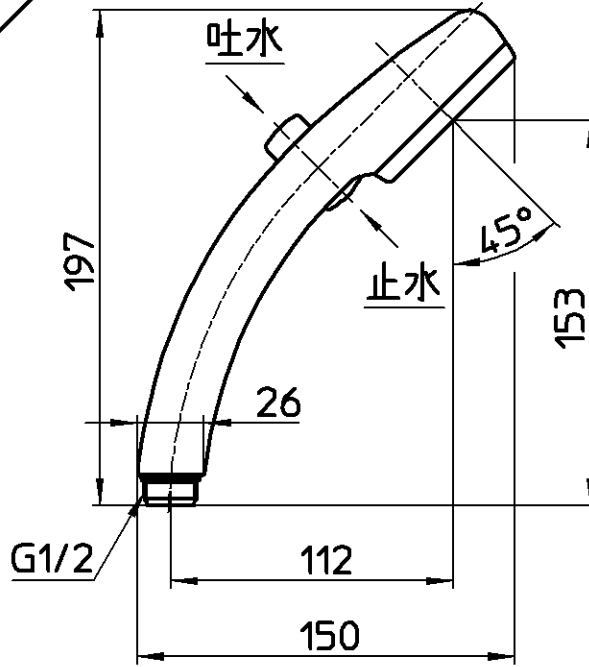

☒ 番

製品番号	製品名称	シャワーヘッド色	アダプター色
PS313-80XA-WA2	シャワーヘッド (レインストップ)	ホワイト	マットホワイト
PS313-80XA-BA2		ブルー	マットホワイト
PS313-80XA-HA20		グレー	ブラック
NS313-80XA-WA2	RAINY STOP	ホワイト	マットホワイト
NS313-80XA-BA2		ブルー	マットホワイト
NS313-80XA-HA20		グレー	ブラック

※1、※2は各々同一仕様。製品番号、製品名称、JANコードのみ異なる。

KVK用

IBMYM用

備考

品名	別表参照	尺度	承認	検図	製図	設計	第三角法
品番	S313-80XA-(色)	1:3	阪口	上村	中山	中山	SANEI 株式会社
			20・2・17	20・2・17	20・2・17	20・2・17	