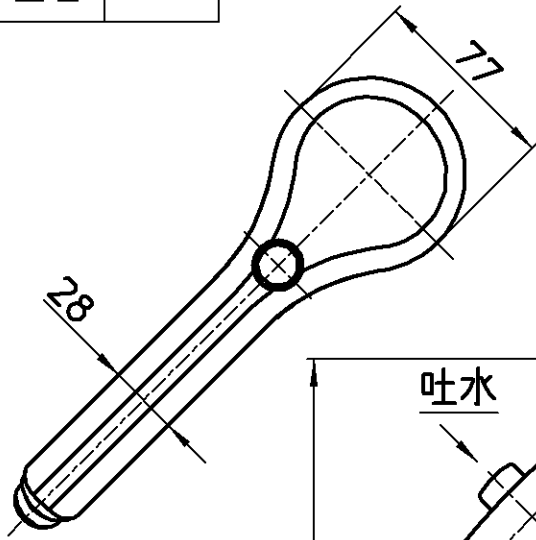

☒ 番

製品番号	製品名称	シャワーヘッド色	アダプター色
PS313-80XA-WA2	シャワーヘッド (レインストップ)	ホワイト	マットホワイト
PS313-80XA-BA2		ブルー	マットホワイト
PS313-80XA-HA20		グレー	ブラック
NS313-80XA-WA2	RAINY STOP	ホワイト	マットホワイト
NS313-80XA-BA2		ブルー	マットホワイト
NS313-80XA-HA20		グレー	ブラック

※1、※2は各々同一仕様。製品番号、製品名称、JANコードのみ異なる。

KVK用

IBMYM用

備考

品名	別表参照	尺度	承認	検図	製図	設計	第三角法
品番	S313-80XA-(色)	1:3	阪口	上村	中山	中山	SANEI 株式会社
			20・2・17	20・2・17	20・2・17	20・2・17	