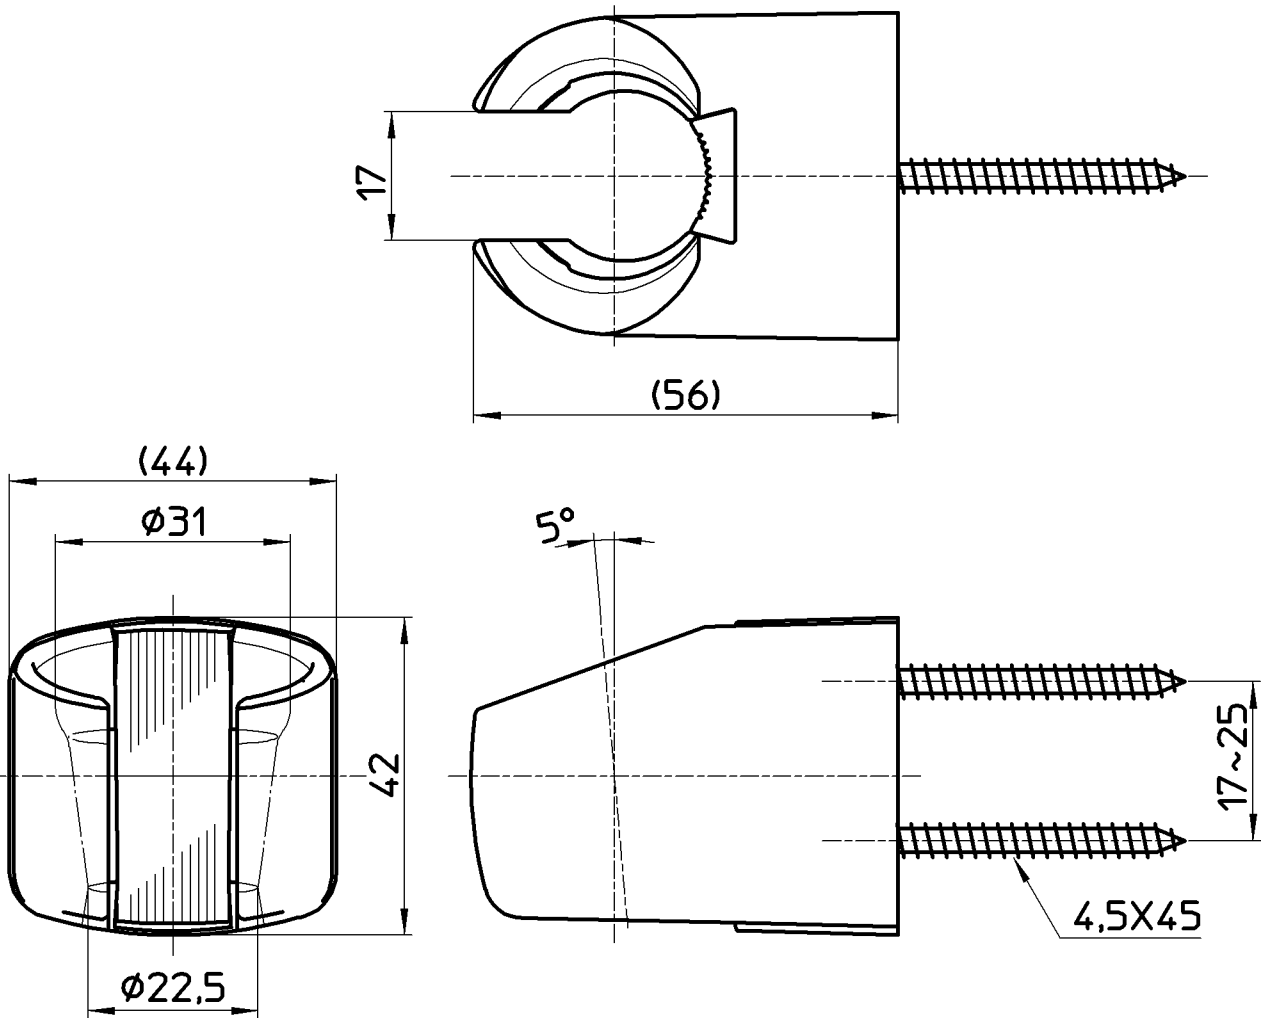

図番

品番	色
S32-85-C	メッキ
S32-85-W	ホワイト

備考

品名	シャワ掛具	尺度	承認	検図	製図	担当	第三角法
品番	S32-85-(C,W)	1:1	原田	國枝	川村	板津	SANEI 株式会社
			20・12・23	20・12・21	20・11・30	09・5・26	